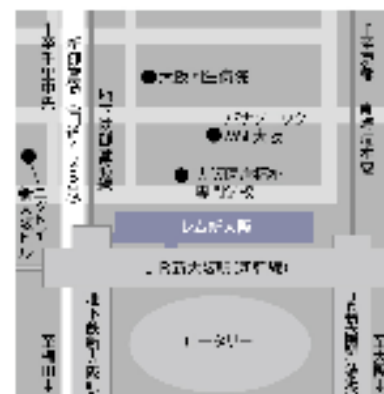

※ 総額表記には、消費税を含みます

□ 客室イメージ

・シングル(窓側ビューシャワーブース / 14.4 m²)【ディーパース】

・シングル(入口側シャワーブース / 14.4 m²)【ウォーターカラーズ】

・ツイン (22.0 m²)【フリーカラーズ】

・コーナーツイン (22.8 m²)【ディーパース】

□ 3つのカラースキーム

より快適に、そして、心地よい眠りのために、都会の中での安らぎの空間として、客室フロアを3つのカラー(ウォーターカラーズ『水』/ディーパース『大地』/フリーカラーズ『緑』)で展開

□ シャワーブース

シングルルームのシャワーブース壁面には明るく開放感のあるガラスパーティションを採用し、レインシャワーで癒しのひとときをお過ごしいただけます。眺望をお楽しみいただける「窓側ビューシャワーブース」と心地よい寛ぎをもたらす「入口側シャワーブース」の2タイプをご用意しております

□ フロア構成

13～17階 客室各 50 室
 12階 ホテルロビー、フロント、事務所、客室 46 室
 3階 ホテルメインエントランス、朝食店舗

□ アクセス

- JR「新大阪駅」・地下鉄御堂筋線「新大阪駅」直結
 - ◇ 3階部分は東海道新幹線・JR 在来線コンコースと直結
 - ◇ 2階部分は地下鉄御堂筋線コンコースと直結

□ 株式会社阪急阪神ホテルズの概要

- 阪急阪神ホールディングス傘下のホテル経営会社で、宿泊主体型の新ブランド「レム」をはじめ、ラグジュアリーホテル・ビジネスホテル・リゾートホテルなど幅広いラインナップを揃える、17の直営ホテルと30のチェーンホテルの計47ホテル(2012年3月1日現在)を展開している国内屈指のホテルグループ。
- 住所: 大阪市北区芝田一丁目1番35号 / URL: <http://www.hankyu-hotel.com>