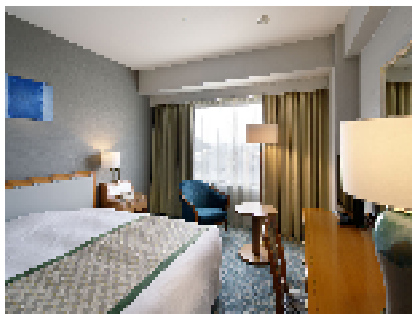

↓↓リニューアル客室の詳細は次頁以降にございます↓↓

ホテルクレメント徳島

リニューアル後の客室カテゴリー／ルームタイプのご案内(抜粋)

スーパーリアダブル

18 m² ベッド 160 cm幅×1
 67室・7階～12階
 1名利用 10,395円(9,000円)
 2名利用 13,860円(12,000円)

スーパーリアツイン

27 m²/28 m² ベッド 120 cm幅×2
 66室・7階～12階
 1名利用 17,325円(15,000円)
 2名利用 20,790円(18,000円)

デラックスダブル

18 m² ベッド 160 cm幅×1
 45室・13階～15階・17階
 1名利用 12,705円(10,000円)
 2名利用 16,170円(14,000円)

デラックスツイン

27 m²/28 m² ベッド 120 cm幅×2
 38室・13階～15階・17階
 1名利用 19,635円(17,000円)
 2名利用 23,100円(20,000円)

デラックスコーナーダブル

27 m² ベッド 180 cm幅×1
 7室・15階・17階
 1名利用 18,480円(16,000円)
 2名利用 21,945円(19,000円)

デラックスコーナーツイン

47 m² ベッド 140 cm幅×2
 3室・13階～15階
 1名利用 31,185円(27,000円)
 2名利用 34,650円(30,000円)

※料金は税金・サービス料金込みの総額表示(カッコ内は基本料金)です

～～～プルミエールフロア(16階)のご案内～～～

プルミエールダブル

18 m² ベッド 160 cm幅×1
 11室・16階
 1名利用 15,015円(13,000円)
 2名利用 18,480円(16,000円)

プリアミエールコーナーダブル

27 m² ベッド 180 cm幅×1

3室・16階

1名利用 20,790円(18,000円)

2名利用 24,255円(21,000円)

プリアミエールツイン

28 m² ベッド 120 cm幅×2

3室・16階