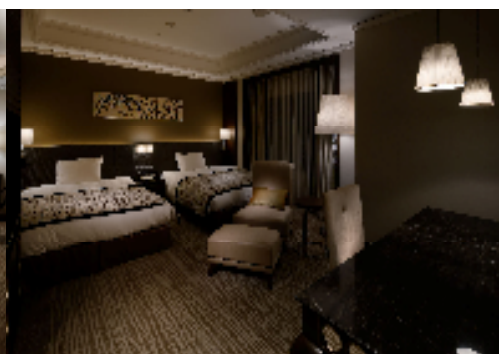

コンフォートスイート

56 m² ベッド 140 cm幅×2

1室・16階

92,400円(80,000円)

ロイヤルスイート

84 m² ベッド 140 cm幅×2

1室・16階

173,250円(150,000円)