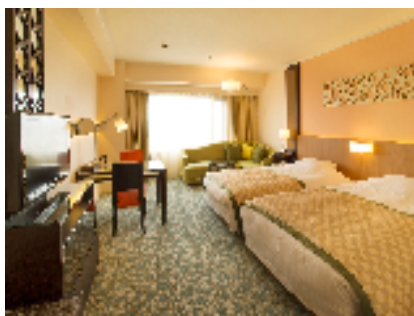

デラックスダブル

18 m² ベッド 160 cm幅×1
 45室・13階～15階・17階
 1名利用 12,705円(10,000円)
 2名利用 16,170円(14,000円)

デラックスツイン

27 m²/28 m² ベッド 120 cm幅×2
 38室・13階～15階・17階
 1名利用 19,635円(17,000円)
 2名利用 23,100円(20,000円)

デラックスコーナーダブル

27 m² ベッド 180 cm幅×1
 7室・15階・17階
 1名利用 18,480円(16,000円)
 2名利用 21,945円(19,000円)

デラックスコーナーツイン

47 m² ベッド 140 cm幅×2
 3室・13階～15階
 1名利用 31,185円(27,000円)
 2名利用 34,650円(30,000円)

※料金は税金・サービス料金込みの総額表示(カッコ内は基本料金)です

～～～プルミエールフロア(16階)のご案内～～～

プルミエールダブル

18 m² ベッド 160 cm幅×1
 11室・16階
 1名利用 15,015円(13,000円)
 2名利用 18,480円(16,000円)

プリアミエールコーナーダブル

27 m² ベッド 180 cm幅×1

3室・16階

1名利用 20,790円(18,000円)

2名利用 24,255円(21,000円)

プリアミエールツイン

28 m² ベッド 120 cm幅×2

3室・16階

1名利用 21,945円(19,000円)

2名利用 25,410円(22,000円)

プリアミエールコーナーツイン

47 m² ベッド 140 cm幅×2

1室・16階

1名利用 33,495円(29,000円)

2名利用 36,960円(32,000円)

コンフォートスイート