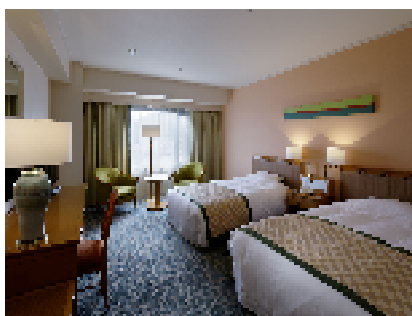

↓↓リニューアル客室の詳細は次頁以降にございます↓↓

ホテルクレメント徳島

リニューアル後の客室カテゴリー／ルームタイプのご案内(抜粋)

スーパーリアダブル

18 m² ベッド 160 cm幅×1
 67室・7階～12階
 1名利用 10,395円(9,000円)
 2名利用 13,860円(12,000円)

スーパーリアツイン

27 m²/28 m² ベッド 120 cm幅×2
 66室・7階～12階
 1名利用 17,325円(15,000円)
 2名利用 20,790円(18,000円)

デラックスダブル

18 m² ベッド 160 cm幅×1
 45室・13階～15階・17階
 1名利用 12,705円(10,000円)
 2名利用 16,170円(14,000円)

デラックスツイン

27 m²/28 m² ベッド 120 cm幅×2
 38室・13階～15階・17階
 1名利用 19,635円(17,000円)
 2名利用 23,100円(20,000円)

デラックスコーナーダブル

27 m² ベッド 180 cm幅×1
 7室・15階・17階
 1名利用 18,480円(16,000円)
 2名利用 21,945円(19,000円)

デラックスコーナーツイン

47 m² ベッド 140 cm幅×2
 3室・13階～15階
 1名利用 31,185円(27,000円)
 2名利用 34,650円(30,000円)

※料金は税金・サービス料金込みの総額表示(カッコ内は基本料金)です

～～～プルミエールフロア(16階)のご案内～～～

プルミエールダブル

18 m² ベッド 160 cm幅×1
 11室・16階
 1名利用 15,015円(13,000円)
 2名利用 18,480円(16,000円)

プリアミエールコーナーダブル

27 m² ベッド 180 cm幅×1

3室・16階

1名利用 20,790円(18,000円)

2名利用 24,255円(21,000円)

プリアミエールツイン

28 m² ベッド 120 cm幅×2

3室・16階