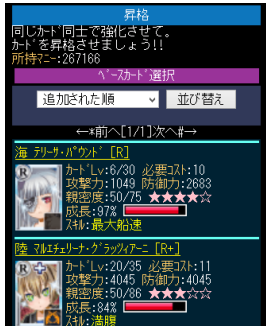

【ゲームの特徴】

■美少女兵を集めよう!!

最強メイン5人サブ5人で1チーム!!
ガチャを回して自分だけの無敵軍隊を編成しよう!!
スキルやコンボを持つカードがあるよ。
スキルは1人からでも使える特殊能力だよ☆
同じコンボマークを持つ3枚のカードが揃えると、
バトル時に激熱コンボが発動するよ!

■美少女兵を育てよう☆

カードの育成には強化合成と、進化があるよ。
強化合成でキャラクターのレベルがアップ!!
進化は2段階!!1段階進化でコンボを習得し、2段階進化で、スキル性能がアップ!!