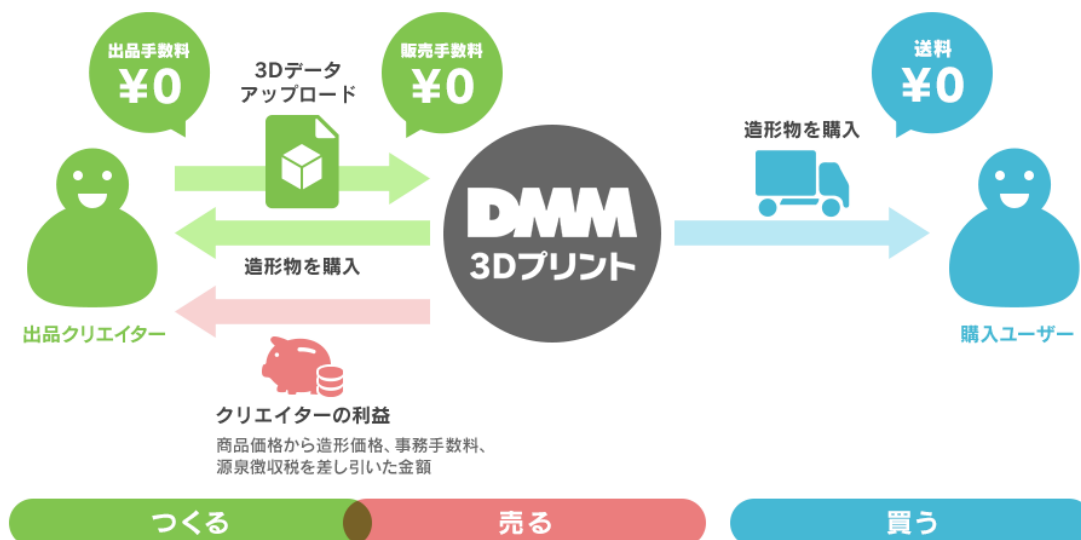

「DMM 3Dプリント」、3Dデータを出品して造形物の販売が出来る『クリエイターズマーケット』正式版、誰でも簡単にオリジナル作品が作れる『オリジナルスマートフォンケース作成サービス』を同時公開

株式会社 DMM.com (本社: 東京都渋谷区恵比寿、代表取締役: 松栄立也) の運営する 3Dプリントサービス「DMM 3Dプリント」はクリエイター自らが3Dデータを出品し造形物の販売が出来る『クリエイターズマーケット』正式版を 2013 年 10 月 31 日に公開いたします。同時に、誰でも簡単にオリジナルのスマートフォンケースが作れる『オリジナルスマートフォンケース作成サービス』を公開いたします。

『クリエイターズマーケット』正式版説明サイト URL: <http://make.dmm.com/about/>

『オリジナルスマートフォンケース作成サービス』特設サイト URL:

<http://make.dmm.com/special/smartphonecase/>

■3Dデータを出品し造形物の販売が可能に！

『クリエイターズマーケット』正式版では、クリエイター自らが3Dデータを出品して造形物の販売を行う事ができるようになります。また、出品者情報や売上のお支払先をご登録いただくだけで、管理画面よりご自由に 3D データの出品設定が可能になり、出品した商品が購入されると商品価格から造形価格や事務手数料、源泉徴収税等を引いた分を利益としてご指定の口座へお振込いたします。(※1)

ご利用の流れは以下の通りです。

『クリエイターズマーケット』正式版ご利用の流れ

- [1]「DMM 3Dプリント」に会員登録し、販売したいモデルの3Dデータをアップロードしてください。
- [2]3Dデータのチェックが完了後、アカウント設定画面から出品者情報・売上のお支払先についてご登録ください。
- [3]マイ3Dデータ画面で「造形・出品可能」となっている3Dデータから「クリエイターズマーケットに出品」へお進みください。商品名や商品画像、販売する素材や価格について設定してください。
- [4]マイ3Dデータ画面から月ごとのショップの受注データをダウンロードし受注状況をご確認ください。
- [5]月末〆、翌月 20 日払いのお支払サイトにて売上代金をお支払いいたします。(※2)