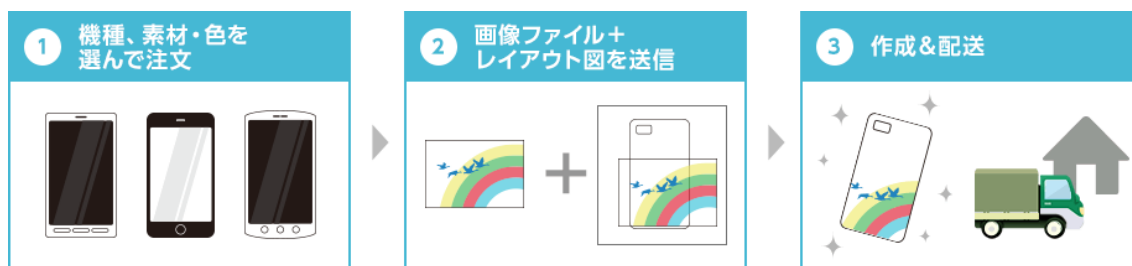

※1 出品されたクリエイター様の出品手数料及び販売手数料、購入いただいたユーザー様の送料は全て“無料”にてご提供いたします。

※2 クリエイター様への初回売上代金お支払は、2014 年 1 月を予定しています。

■オリジナルのスマートフォンケースが 980 円から！

『オリジナルスマートフォンケース作成サービス』は「DMM 3Dプリント」に画像ファイルとレイアウト図を送れば誰でも簡単にオリジナルのスマートフォンケースが作成できるサービスです。

UV プリンターを使用したフルカラープリント、レーザーカッターを使用した

レーザー刻印といった加工を施すことができ、それぞれ 980 円(税込)からご利用頂けます。

ご利用の流れは以下の通りです。

『オリジナルスマートフォンケース作成サービス』ご利用の流れ

- [1]「DMM 3Dプリント」に会員登録し、機種・素材・色を選んでご注文ください。
- [2]ご注文完了後、ご登録のメールアドレスにデザインに関するご案内をお送りします。
画像ファイルデータ、レイアウト図データの2つを添付してご返信ください。
- [3]画像ファイルデータ、レイアウト図データを頂いてから通常納期 7～9 日で発送させていただきます。