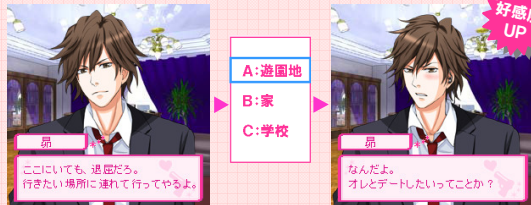

(注)1. GREE Platform: ソーシャルネットワークサービス「GREE」をプラットフォームとして、GREEのパートナー企業がアプリケーションサービスを提供できる仕組みです。
2. GREE アプリ: GREE Platform 上で提供されるアプリケーションです。

コンテンツ概要

本コンテンツは、i-mode公式恋愛ゲームNo.1「恋人は専属SP」(注3)のGREEアプリ版です。ある日突然、総理大臣の一人娘であることが分かり、命を狙われるヒロインが、イケメンSP達に守られるという設定はそのままに、GREEアプリ版オリジナルのストーリーを配信。公式版でプレイした経験を問わず、SPとの恋が叶うことを目指して、胸キュン体験が出来ます。

(注) 3. i-mode恋愛ゲームカテゴリにて第1位(2010年9月末現在)。

遊び方

攻略キャラクター3人のうち1人を選び、24時間ぴったりと警護されながら、恋の駆け引きを楽しみます。ゲーム進行のカギを握るのは、キャラクターとの「親密度」。親密度を上げる方法は、キャラクターとの会話を重ねることと、ミニゲームをクリアすることの2通りです。

①話しかける

キャラクターに話しかけると、会話が始まります。会話には選択肢があり、選んだ内容に応じて、親密度の上がり幅が変わります。

②ミニゲーム

キャラクターと一緒に、マンションに潜む犯人を見つけたり、迫り来る敵から逃げたりする内容です。ゲームの成績に応じて、親密度の上がり幅が変わります。

楽しみ方

■SPの胸キュン告白をゲット ■SPと一緒に事件を解決

親密度が一定のレベルまで上がる度に、プレイヤーとキャラクターのラブストーリーを読むことが出来ます。回を重ねると、より甘い話が楽しめるようになり、最後にはSPとのドキドキな体験ができます。

SPの身に巻き起こるさまざまな事件と一緒に解決する、特別ストーリーを読むことが出来ます。本編とは違い、恋愛と事件解決のドキドキを、一度に楽しめます。

※11月中旬サービス開始予定

攻略キャラクター

オレ様 エリート

一柳 昂

階級 警部補
血液型 A型
特技 料理

イジワル 幼なじみ

秋月 海司