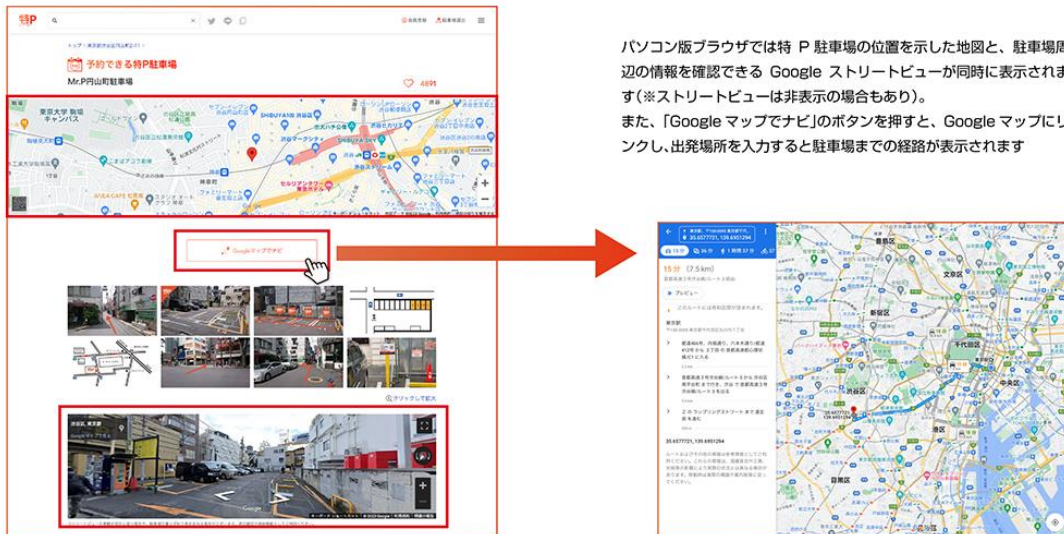

2023年1月11日
株式会社アースカー

予約した駐車場までもう迷わない 業界初！特Pに Google ストリートビュー表示機能を追加

株式会社アースカー（本社：東京都千代田区、代表取締役社長：遠藤昭二、以下：当社）が運営する駐車場シェアリングサービス『特P（とくぴー）』は、システムのアップデートを実施し、1月11日より駐車場詳細画面に Google ストリートビューの表示を開始しました。

特Pは、お客様により快適にサービスをご利用いただくため、これまで幾度となくシステムのアップデートを重ねてきました。会員が予約した駐車場の案内方法については、周辺の画像や見取り図の掲載に加え、詳細な所在地を画面の地図上に表示し、Google マップの経路案内にリンクするボタンも付与しておりましたが、場所が分かりづらい駐車場には会員がたどり着けず、コールセンターが問い合わせを受けるケースもありました。そこでこのたび、Google ストリートビューの表示機能を追加（Google 対応エリアのみ）することで、駐車場周辺の環境をより詳しく確認できるようになりました。このナビ機能の強化により、不慣れな場所で道に迷った際にも、Google ストリートビューを活用することで、確実に駐車場に到着することができます。一方、駐車場を貸し出すオーナーは、管理画面で Google ストリートビューの表示位置を細かく設定でき、任意で非表示にすることも可能です。

Google ストリートビューの表示は、主要の駐車場シェアリングサービスの中では初めての試み（※）となります。特Pのようなオンライン型サービスは、世の中にある有効なテクノロジーを組み合わせ、いかにストレスなくお客様にご利用いただくことが重要となります。これからも特Pは、テクノロジーの力とヒトのアイデアで細かな課題も解決し、お客様本位のサービス提供に努めてまいります。

※自社調べ（2023年1月時点）主要各社の駐車場シェアリングサービスにおいて

スマホ版ブラウザでの操作方法

「地図」のボタンを押すと、特 P 駐車場の位置を示した Google マップが表示されます

「ストリートビュー」のボタンを押すと、Google ストリートビューが表示され、周辺の情報を確認できます（※ストリートビューは非表示の場合もあり）

「Google マップでナビ」のボタンを押すと、Google マップにリンクし、出発場所を入力すると駐車場までの経路が表示されます

パソコン版ブラウザでの操作方法

パソコン版ブラウザでは特 P 駐車場の位置を示した地図と、駐車場周辺の情報を確認できる Google ストリートビューが同時に表示されます（※ストリートビューは非表示の場合もあり）。

また、「Google マップでナビ」のボタンを押すと、Google マップにリンクし、出発場所を入力すると駐車場までの経路が表示されます

◎ アースカーについて

カーシェアリングサービス「アースカー」の運営会社として 2009 年に設立。2017 年にはカーシェアリング運営の大きな課題である駐車場確保を円滑に行うため駐車場シェアリングサービス「特 P（とくぴー）」をオープンし、現在、モビリティ領域において 2 つのシェアリングサービスを展開しています。2019 年にはカーシェアリングサービスをフルリニューアルし、大手から中小企業まで幅広い事業参入に対応する事業者向けプラットフォームを開発。特 P とともに事業者と利用者をつなぐ BtoBtoC シェアリングサービスのビジネスモデルを構築しています。IT 開発および金融・FX 事業を軸に、国内外不動産、再生可能エネルギー、リゾート開発、M&A 等、事業の多角化を積極的に推進する IS グループの一員で、シェアリングシステムの企画・開発はすべて自社で行っています。