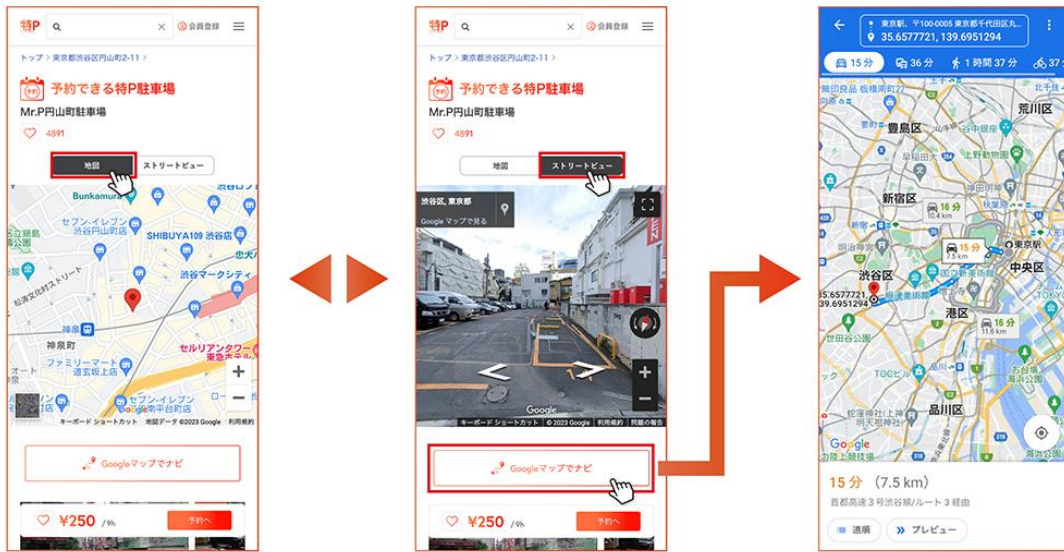

2023年1月11日
株式会社アースカー

予約した駐車場までもう迷わない 業界初！特Pに Google ストリートビュー表示機能を追加

株式会社アースカー（本社：東京都千代田区、代表取締役社長：遠藤昭二、以下：当社）が運営する駐車場シェアリングサービス『特P（とくぴー）』は、システムのアップデートを実施し、1月11日より駐車場詳細画面に Google ストリートビューの表示を開始しました。

特Pは、お客様により快適にサービスをご利用いただくため、これまで幾度となくシステムのアップデートを重ねてきました。会員が予約した駐車場の案内方法については、周辺の画像や見取り図の掲載に加え、詳細な所在地を画面の地図上に表示し、Google マップの経路案内にリンクするボタンも付与しておりましたが、場所が分かりづらい駐車場には会員がたどり着けず、コールセンターが問い合わせを受けるケースもありました。そこでこのたび、Google ストリートビューの表示機能を追加（Google 対応エリアのみ）することで、駐車場周辺の環境をより詳しく確認できるようになりました。このナビ機能の強化により、不慣れな場所で道に迷った際にも、Google ストリートビューを活用することで、確実に駐車場に到着することができます。一方、駐車場を貸し出すオーナーは、管理画面で Google ストリートビューの表示位置を細かく設定でき、任意で非表示にすることも可能です。

Google ストリートビューの表示は、主要の駐車場シェアリングサービスの中では初めての試み（※）となります。特Pのようなオンライン型サービスは、世の中にある有効なテクノロジーを組み合わせ、いかにストレスなくお客様にご利用いただくことが重要となります。これからも特Pは、テクノロジーの力とヒトのアイデアで細かな課題も解決し、お客様本位のサービス提供に努めてまいります。

※自社調べ（2023年1月時点）主要各社の駐車場シェアリングサービスにおいて

スマホ版ブラウザでの操作方法

「地図」のボタンを押すと、特 P 駐車場の位置を示した Google マップが表示されます

「ストリートビュー」のボタンを押すと、Google ストリートビューが表示され、周辺の情報を確認できます（※ストリートビューは非表示の場合もあり）

「Google マップでナビ」のボタンを押すと、Google マップにリンクし、出発場所を入力すると駐車場までの経路が表示されます

パソコン版ブラウザでの操作方法

パソコン版ブラウザでは特 P 駐車場の位置を示した地図と、駐車場周辺の情報を確認できる Google ストリートビューが同時に表示されます（※ストリートビューは非表示の場合もあり）。

また、「Google マップでナビ」のボタンを押すと、Google マップにリンクし、出発場所を入力すると駐車場までの経路が表示されます

◎ アースカーについて

カーシェアリングサービス「アースカー」の運営会社として 2009 年に設立。2017 年にはカーシェアリング運営の大きな課題である駐車場確保を円滑に行うため駐車場シェアリングサービス「特 P（とくぴー）」をオープンし、現在、モビリティ領域において 2 つのシェアリングサービスを展開しています。2019 年にはカーシェアリングサービスをフルリニューアルし、大手から中小企業まで幅広い事業参入に対応する事業者向けプラットフォームを開発。特 P とともに事業者と利用者をつなぐ BtoBtoC シェアリングサービスのビジネスモデルを構築しています。IT 開発および金融・FX 事業を軸に、国内外不動産、再生可能エネルギー、リゾート開発、M&A 等、事業の多角化を積極的に推進する IS グループの一員で、シェアリングシステムの企画・開発はすべて自社で行っています。