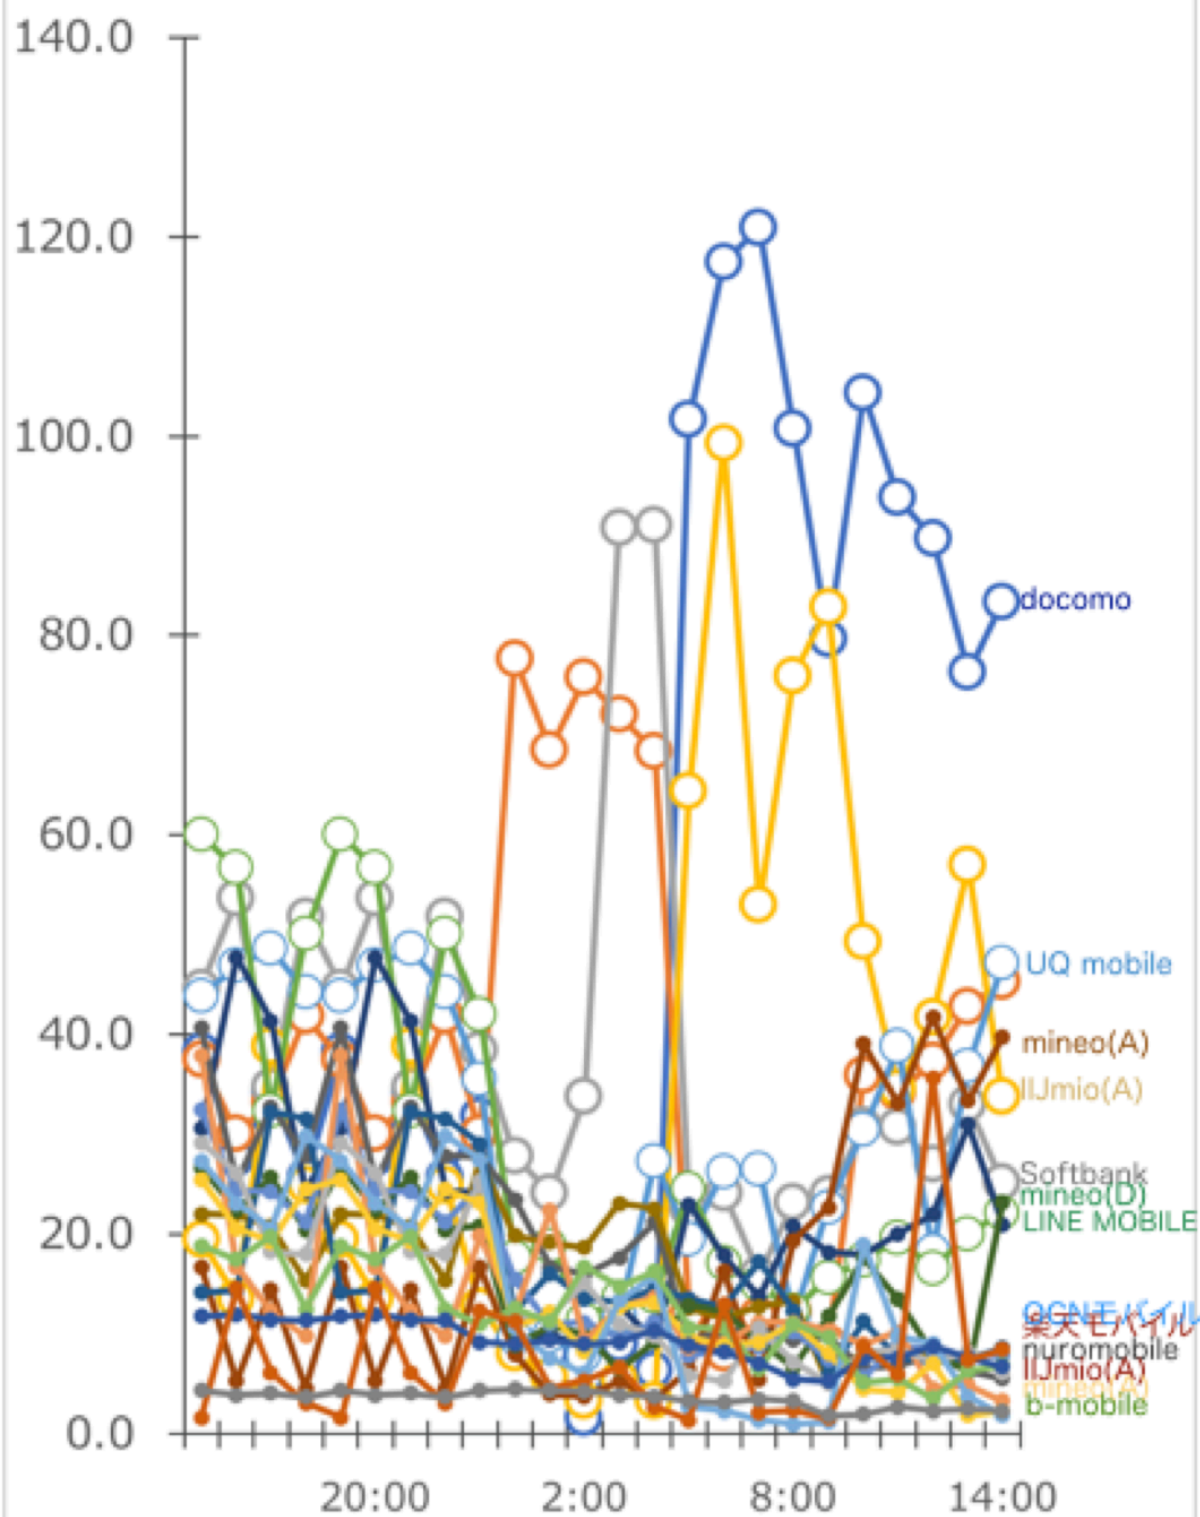

シムウ
SIMW

格安SIMリアルタイム速度比較

SIMW

格安SIMリアルタイム速度比較

+ 絞り込み(ブランド指定)

下り 上り

過去24h ▼

共有 埋め込みコード

`<iframe width="560" height="315" src="https://www.yes.im/`

SIMW

格安SIMリアルタイム速度比較

☐ 絞り込み(ブランド指定)

- LINEモバイル
- BIGLOBE SIM
- IIJmio
- nuroモバイル
- mineo
- FREETEL
- OCNモバイル
- nuroモバイル
- 楽天モバイル
- イオンモバイル

共有

埋め込みコード

SIMW

格安SIMリアルタイム速度比較

+ 絞り込み(ブランド指定)

下り 上り

過去24h

前日

前々日

過去1週間