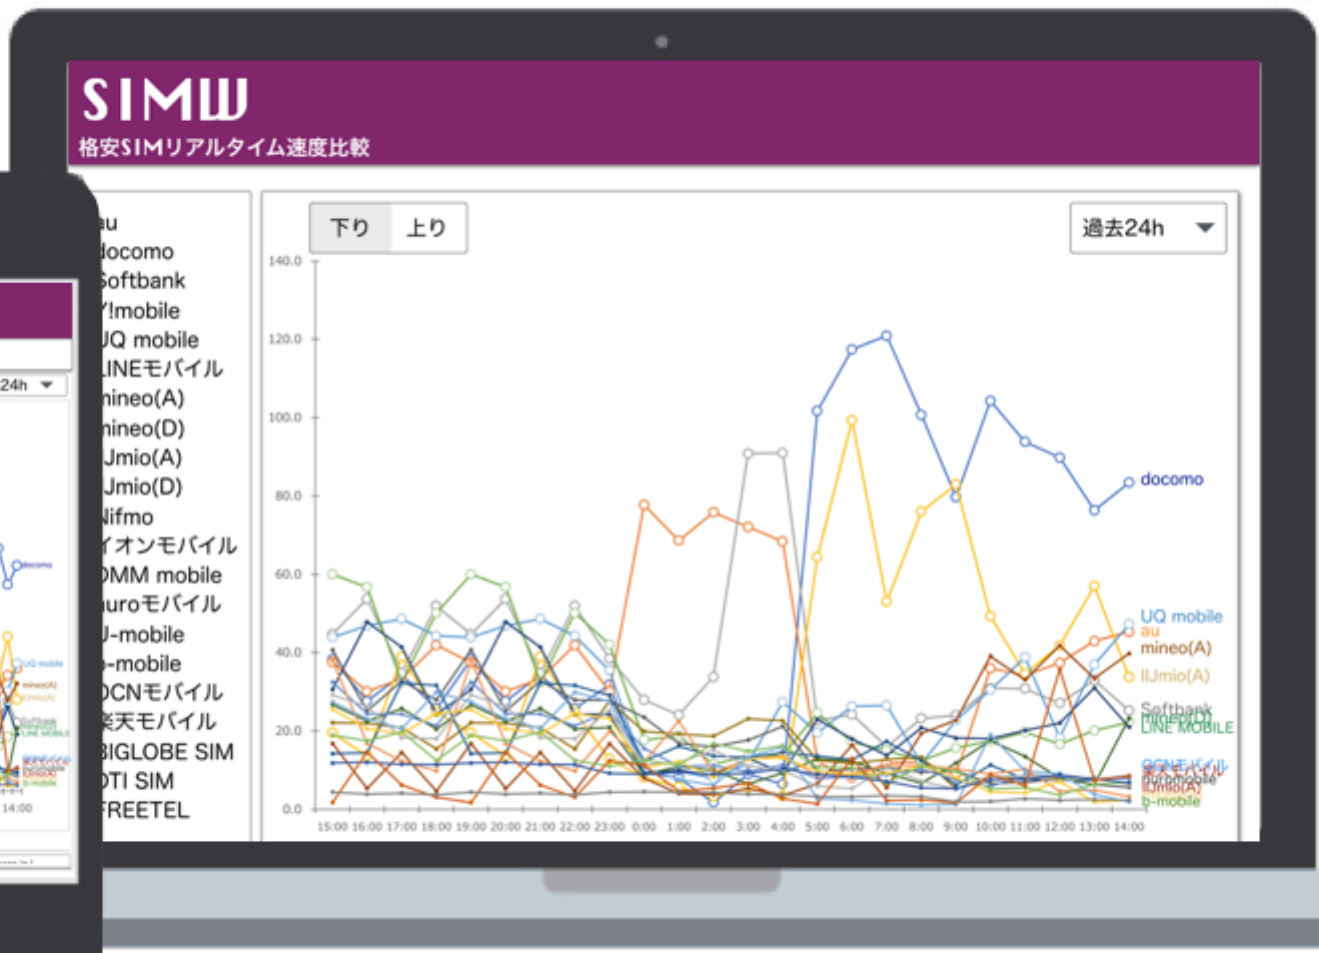

シムウ
SIMW

格安SIMリアルタイム速度比較

SIMW

格安SIMリアルタイム速度比較

+ 絞り込み(ブランド指定)

下り 上り

過去24h ▼

共有 埋め込みコード

`<iframe width="560" height="315" src="https://www.yes.im/`

SIMW

格安SIMリアルタイム速度比較

☐ 絞り込み(ブランド指定)

- LINEモバイル
- BIGLOBE SIM
- IIJmio
- nuroモバイル
- mineo
- FREETEL
- OCNモバイル
- nuroモバイル
- 楽天モバイル
- イオンモバイル

共有

埋め込みコード

SIMW

格安SIMリアルタイム速度比較

+ 絞り込み(ブランド指定)

下り 上り

過去24h

前日

前々日

過去1週間