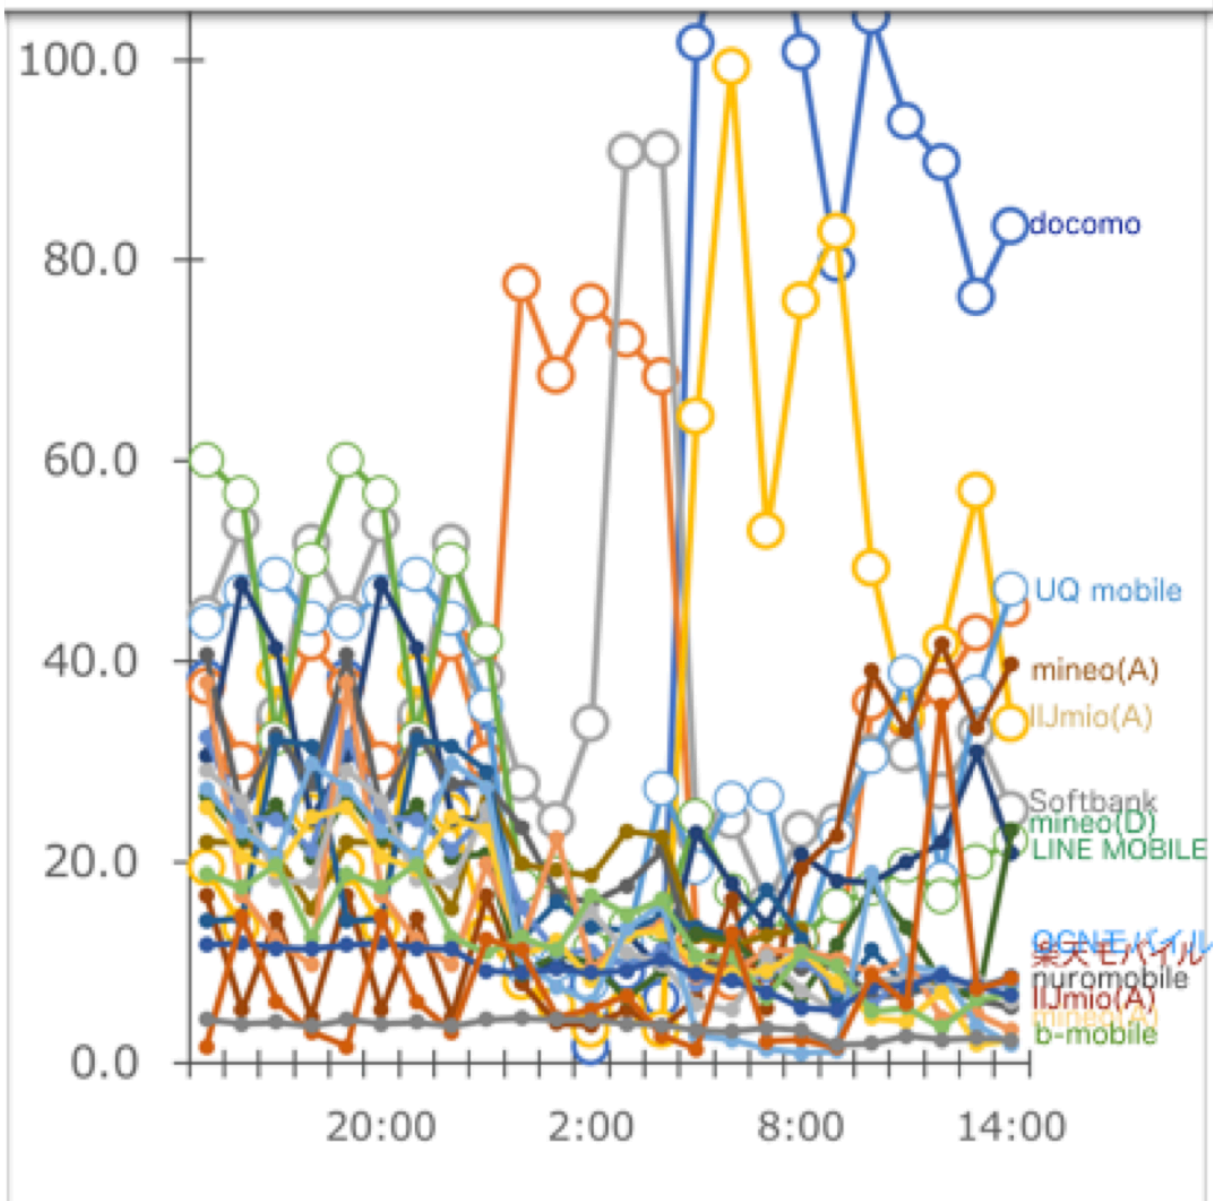

シムウ
SIMW

格安SIMリアルタイム速度比較

SIMW

格安SIMリアルタイム速度比較

+ 絞り込み(ブランド指定)

下り 上り

過去24h ▼

共有 埋め込みコード

`<iframe width="560" height="315" src="https://www.yes.im/`

SIMW

格安SIMリアルタイム速度比較

☐ 絞り込み(ブランド指定)

- LINEモバイル
- BIGLOBE SIM
- IIJmio
- nuroモバイル
- mineo
- FREETEL
- OCNモバイル
- nuroモバイル
- 楽天モバイル
- イオンモバイル

共有

埋め込みコード

SIMW

格安SIMリアルタイム速度比較

+ 絞り込み(ブランド指定)

下り 上り

過去24h

前日

前々日

過去1週間