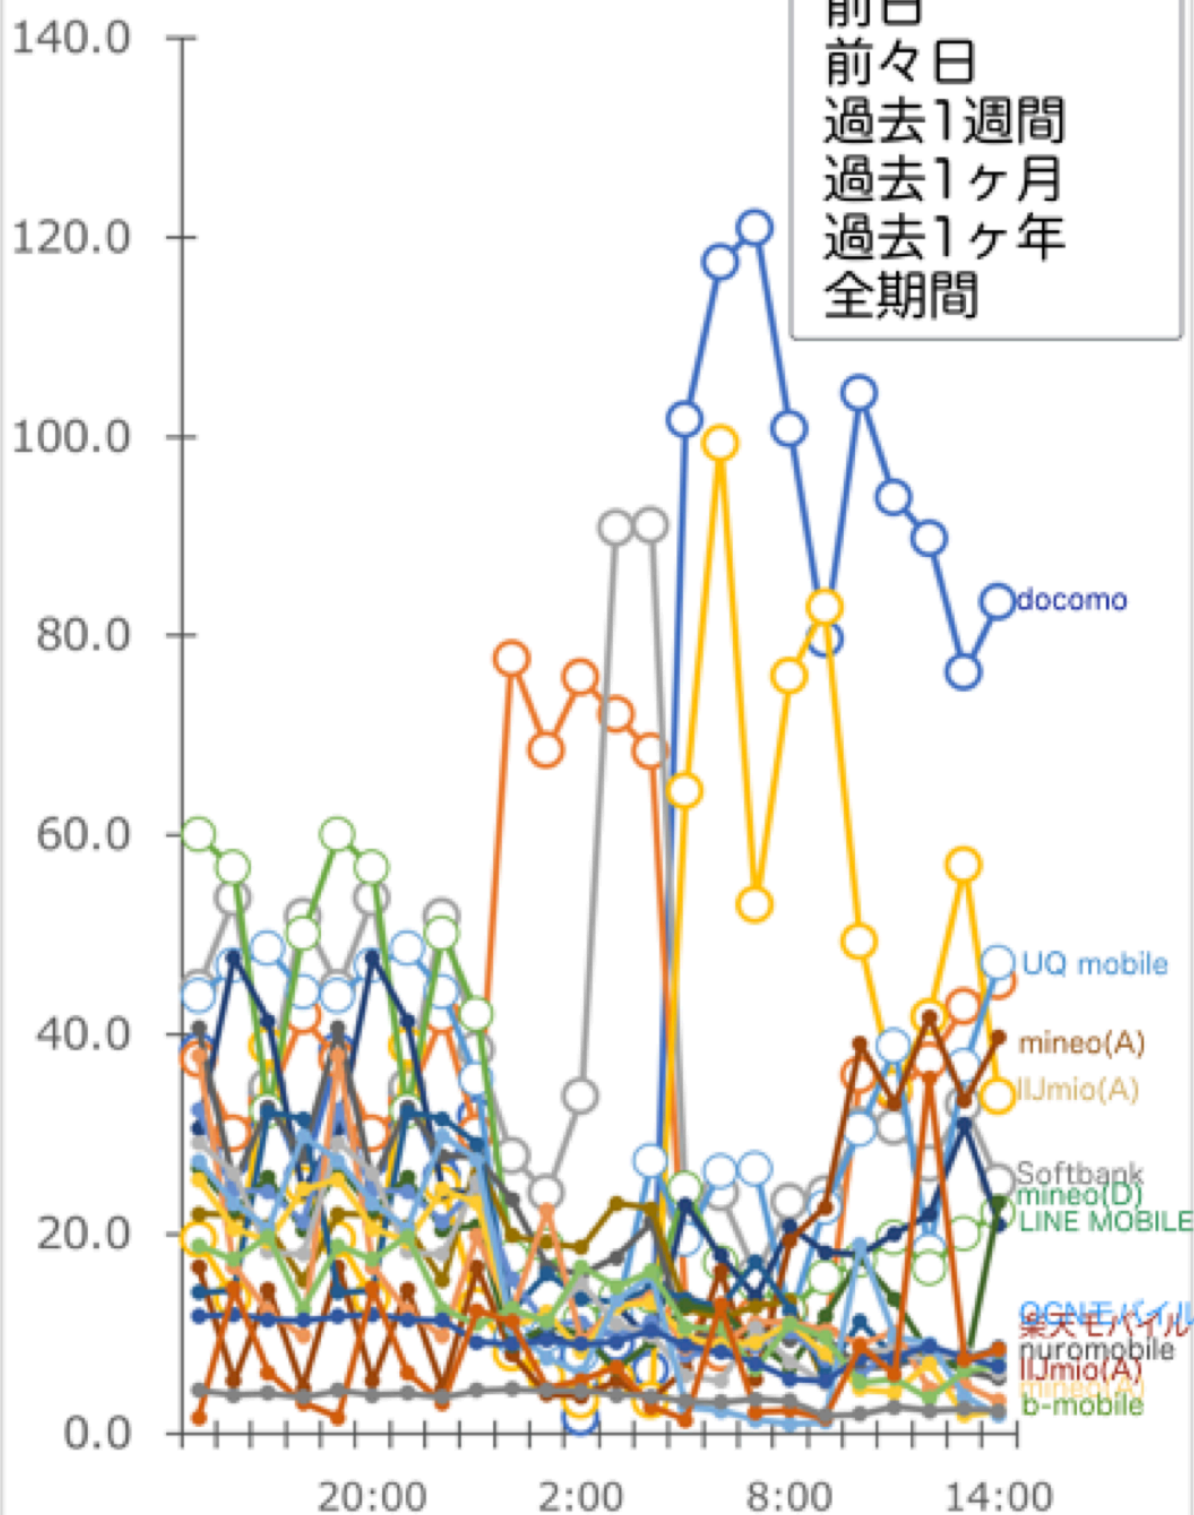

`<iframe width="560" height="315" src="https://www.yes.im/`

SIMW

格安SIMリアルタイム速度比較

☐ 絞り込み(ブランド指定)

- LINEモバイル
- BIGLOBE SIM
- IIJmio
- nuroモバイル
- mineo
- FREETEL
- OCNモバイル
- nuroモバイル
- 楽天モバイル
- イオンモバイル

共有

埋め込みコード

SIMW

格安SIMリアルタイム速度比較

+ 絞り込み(ブランド指定)

下り 上り

過去24h

前日

前々日

過去1週間

過去1ヶ月

過去1ヶ年

全期間

共有

埋め込みコード