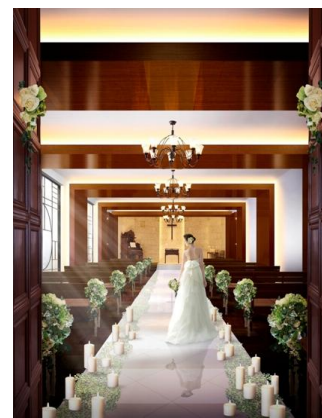

<報道関係各位>

2013年8月20日
株式会社ワールドサービス

おふたり貸し切りの、極上のラグジュアリー空間
自宅にゲストを招くような、「レジデンシャルスタイル」ウエディング
『CLASSICA (クラシカ)』

2013年8月23日(金)リニューアルオープン!

URL:<http://www.classica-tc.jp/>

テーブルクロスを主軸にブライダル関連事業やウエディング施設の運営を行う株式会社ワールドサービス(東京戦略本部:東京都港区、大阪戦略本部:大阪市北区、代表取締役:茶谷修)は、結婚式場『CLASSICA (クラシカ)』を2013年8月23日(金)にリニューアルオープン致します。

「レジデンシャルスタイルウエディング」を提案している『CLASSICA(クラシカ)』は、ニューヨークの高級アパートメントをコンセプトにデザインされています。自宅にゲストを招くように心ゆくまでおもてなしをするウエディングとして、今回のリニューアルではバンケット空間にオープンキッチンを新設いたしました。ソファを配したリビングスペース、隣接するガーデンテラス、そしてオープンキッチンが全て一続きのバンケット空間へとリニューアルしたことで、一層お二人の邸宅で行うようなウエディングパーティーを実現出来る施設となりました。また「ゲストが過ごしやすい空間」にこだわり、全館バリアフリー化の実施により、チャペルやバンケットをはじめ、フロア全てを貸切りにして過ごす特別な一日が、お二人にもゲストにも更に快適な空間へと生まれ変わりました。

内装は、<アールデコ×モダン×和の美>をコンセプトに、アールデコの幾何学的模様的美しさと洗練されたモダニズムの融合により、重厚感あふれる空間となっております。さらに、風情ある和の伝統美が調和し、上質なラグジュアリー感と和やかなアットホーム感が共存しております。館内の家具調度品のセレクトにもこだわっており、アンティーク家具がインテリアに彩りを添えます。一生に一度の幸せな、そして贅沢なひとときをお過ごし頂けます。

<施設概要 >

- ■名称 : 『CLASSICA (クラシカ)』
- ■所在地 : 大阪府大阪市北区堂山町4-1 KKRホテル梅田2F
- ■営業時間 : 11:00~20:00 定休日・火曜日(祝日は営業)
- ■電話 : 06-6367-5050