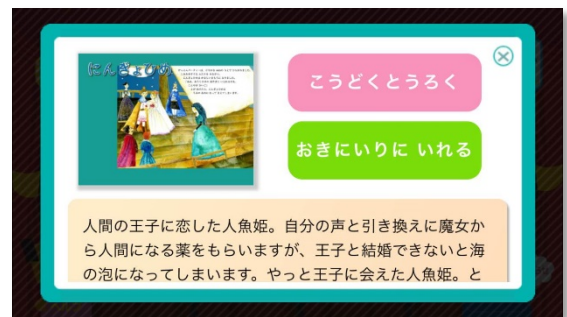

#### ▼ アプリ画面イメージ

△メイン画面：フリックで見たい動画を選択します

△動画説明画面：サムネイル画像と物語の説明を表示します

△シリーズなどは「ジャンル」でまとめて表示出来ます

△アプリ起動時には、マスコットキャラのわん太君が踊ります

＜本件に関するお問い合わせ先＞  
株式会社スペースシャワーネットワーク インキュベーションルーム 野口  
TEL：03-3585-3202 FAX：03-3585-3369  
[noguchi@spaceshower.net](mailto:noguchi@spaceshower.net)