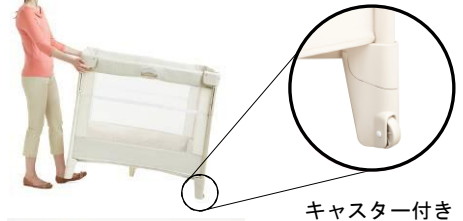

赤ちゃんの睡眠スペースを確保できるベビーベッドは、購入者調査※では「安心・安全」が満足点の1位であり、出産準備品のなかでも必須アイテムでありながら、反面「大きい・場所をとる」が不満点の1位となり、「収納場所がない」が3位にあがるなど、既存のベビーベッドの構造に不満を抱えているママが多いことがわかりました。

『ココネル』は、そんな不満点を解決。コンパクトに折りたためて、持ち運びができる新発想のベビーベッドです。お出かけ先でもお家の中と同じように手軽にいつでもどこでも赤ちゃんが安心して、眠れる空間を提供します。さらに、キャスター付きで、お家の中での移動も自由自在。側面が下にスライドする設計で、ベッドに赤ちゃんを寝かせたままのお世話もしやすい仕様です。ベビーベッドとしてのみならずプレイヤードにもなるので、大きくなったら赤ちゃんの日中のお遊び空間として2歳頃まで長くお使いいただけます。

【参考資料】

『ココネル』の主な製品特徴

◆簡単にたためてコンパクト

たたんでコンパクトなるので使用しない時の収納にも便利です。付属の収納袋に入れば持ち運びもしやすく、里帰りや帰省など出先でもご家庭内と同じように安心・快適な赤ちゃんの睡眠環境を再現できます。

◆キャスター付きで移動もラクラク

片側2本の脚部にキャスターが付いているので、折りたたまず運べて、お家の中の移動も楽々です。

◆日々のお世話がしやすい

前わくが下にスライドするので、ベッドに赤ちゃんを寝かせたままでのおむつ替えやお着替えなど、赤ちゃんのお世話しやすく、ママにうれしい設計です。