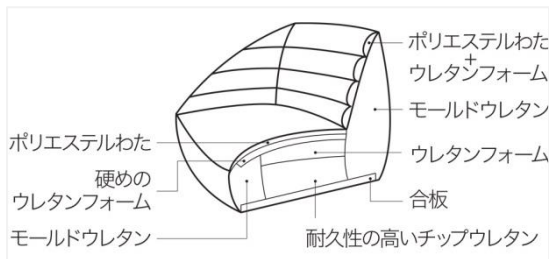

PRESS RELEASE

ハウススタイリング×ミネルバ コラボレーションソファ2型 商品情報詳細

■ソファ

張り地・・・レーヨン 51・ポリエステル 27・綿 22%
(生地アップ) 左:グレー、右:ベージュ

(内部構造イメージ)

耐久性の高いモールドウレタンをソファの構造体で使用し、曲線の美しいデザインに仕上げました。

■ラウンジソファ

張り地・・・ポリエステル 95・綿 5%
(生地アップ) 左:ベージュ、右:ダークブラウン

(内部構造イメージ)

座面は硬度の異なるウレタンを重ね合わせた多重構造で、座り心地こだわりました。

ディノスは、今回のコラボレーションにより、これまで一般消費者に広く流通していなかった「ミネルバ」の国産オーダーメイド家具を、通販の販路を通じてより多くのお客様にお届けしたいと考えています。

HOUSE STYLING (ハウススタイリング) 2015-2016 Vol.43 概要

- ■発行日: 2015年7月17日
- ■版型: A4 変形判
- ■総ページ数: 212 ページ
- ■掲載アイテム: 家具・収納・雑貨・ファブリックなど 約1,600点
- ■販売期間: 2015年7月17日～2016年9月30日
- ■コンセプト: インテリア(家具・収納から雑貨、ファブリックまで)に特化した総合インテリア通販誌

WEB SHOP: <http://www.house-styling.com/> (2015年7月17日更新予定)

<本資料に関する報道機関からのお問い合わせ先>

株式会社ディノス・セシール 広報室 森永・秋山 Tel : 03-6743-1114 / e-mail : pr@dinos-cecile.co.jp

<お客様からのお問い合わせ先>

ディノス ハートコールセンター Tel : 0120-343-774 (9時～21時、携帯・PHS可)