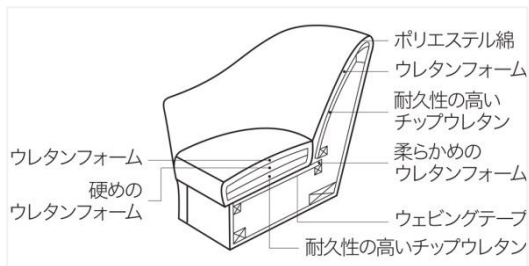

ディノスは、今回のコラボレーションにより、これまで一般消費者に広く流通していなかった「ミネルバ」の国産オーダーメイド家具を、通販の販路を通じてより多くのお客様にお届けしたいと考えています。