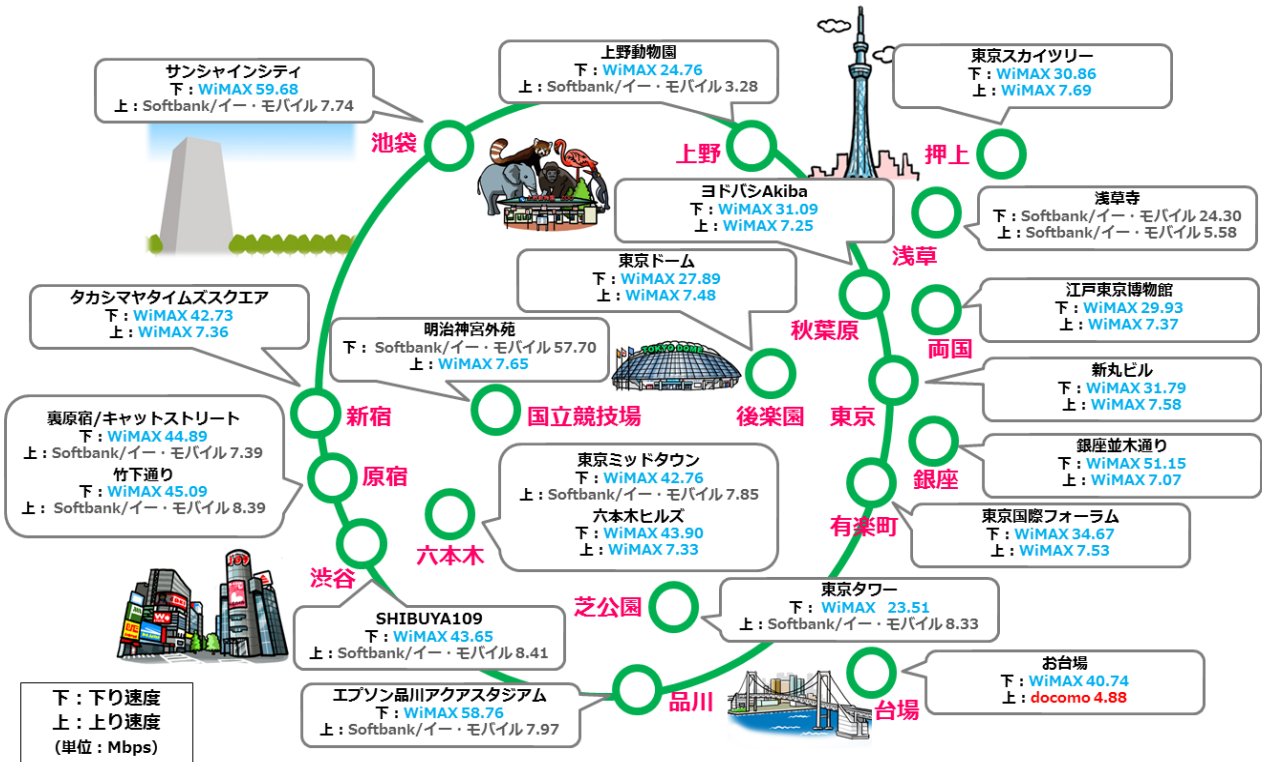

【上り速度】 平均実効速度比較結果 / 最速値をマークしたスポット数

- USB 接続 : WiMAX 2+ 【10ヶ所】 Softbank/イー・モバイル 【9ヶ所】 docomo 【1ヶ所】
- Wi-Fi 接続 : WiMAX 2+ 【9ヶ所】 Softbank/イー・モバイル 【7ヶ所】 docomo 【4ヶ所】

サービス別比較 各スポットの【上り速度】最速値

測定地点	USB接続			Wi-Fi接続		
	docomo	Softbank/ イー・モバイル	WiMAX	docomo	Softbank/ イー・モバイル	WiMAX
SHIBUYA109 (渋谷)	4.96	★8.41	7.68	4.26	★9.99	7.67
裏原宿/キャットストリート (原宿)	3.96	★7.39	3.80	★7.39	7.29	5.91
竹下通り (原宿)	7.30	★8.39	7.43	7.36	★7.71	7.70
タカシマヤタイムズスクエア (新宿)	3.20	5.95	★7.36	1.57	5.29	★6.33
サンシャインシティ (池袋)	2.75	★7.74	7.53	2.75	★7.30	6.57
お台場 (台場)	★4.88	1.08	2.40	★2.61	1.21	1.92
エプソン品川アクアスタジアム (品川)	6.88	★7.97	6.69	6.72	★7.52	3.86
東京ミッドタウン (六本木)	3.02	★7.85	7.64	5.17	★8.13	6.96
六本木ヒルズ (六本木)	4.22	6.69	★7.33	1.94	4.91	★7.64
東京タワー (芝公園)	1.91	★8.33	2.49	2.10	★8.60	4.12
銀座並木通り (銀座)	4.54	6.44	★7.07	3.32	6.75	★7.65
明治神宮外苑 (国立競技場)	2.92	7.13	★7.65	2.15	★6.42	1.60
ヨドバシAkiba (秋葉原)	2.35	6.11	★7.25	4.42	6.53	★7.50
江戸東京博物館 (両国)	6.94	5.57	★7.37	3.23	4.42	★6.44
東京スカイツリー (押上)	5.51	2.58	★7.69	1.34	3.84	★7.66
浅草寺 (浅草)	1.61	★5.58	5.40	★6.48	5.56	6.00
上野動物園 (上野)	1.23	★3.28	1.03	★3.12	1.03	2.67
東京ドーム (後楽園)	5.78	5.74	★7.48	6.55	5.24	★7.23
新丸ビル (東京)	1.98	2.80	★7.58	3.19	1.90	★7.59
東京国際フォーラム (有楽町)	4.47	4.15	★7.53	0.52	4.97	★7.44

※単位は Mbps

モバイルルータのデータ通信平均速度比較調査

“東京 春の人気おでかけスポット” 20ヶ所 最速値マップ

※調査はUSB接続で実施。測定サイト：RBB TODAY SPEED TEST / 調査実施日：2014年2月3日（月）～2月4日（火） / 調査機関：株式会社ネオマーケティング

イラスト提供：素材ダス (<http://sozaidas.com/>)

docomo Xi、EMOBILE 4G、WiMAX 2+と、各社の高速モバイルデータ通信サービスが出揃った2014年春。本格的な行楽シーズンの到来にあたり、多くの人出が予想される東京都内の人気のおでかけスポット20ヶ所で、各社のモバイルデータ通信の平均実効速度の比較調査を実施しました。