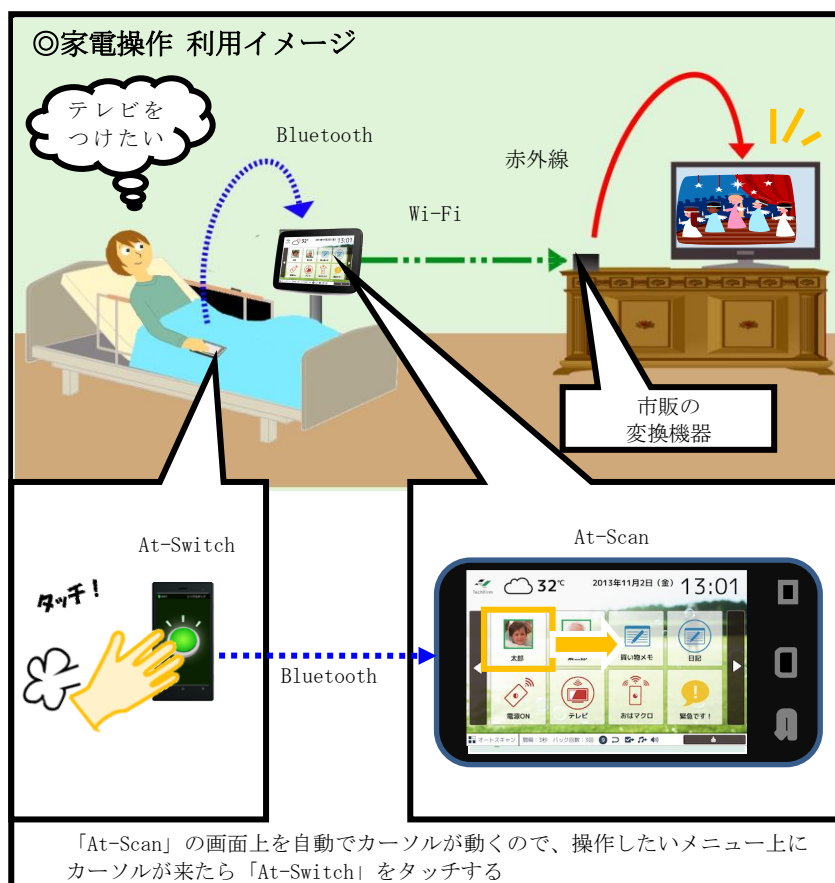

2013年9月12日

報道関係者各位

国内最大級 世界中の福祉機器が集合
テックファーム、『第40回 国際福祉機器展 H.C.R2013』に出展
 高齢者・障害者向け Android アプリ「At-Scan」「At-Switch」を展示
 寝たきりでも表示画面を見ながら手元のスマホで家電リモコン操作が可能

テックファーム株式会社(本社：東京都新宿区、代表取締役社長 千原信悟、以下 テックファーム)は、『第40回 国際福祉機器展 H.C.R2013 (以下、同展示会)』(期間：2013年9月18日(水)～20日(金)、会場：東京ビッグサイト)に出展。独立行政法人情報通信研究機構のブースにて、高齢者・指や手が不自由な障害者向け Android アプリ『At-Scan』、『At-Switch』を展示いたします。同展示会はハンドメイドの歩行補助器具から全自動ベッドまで、世界の福祉機器が集まる国内最大級の展示会で、テックファームは今年で3回目の出展となります。

【2012年の出展の様子】

『At-Scan』有料版は、Android 端末でのリモコン家電操作やメモ入力、Facebook メッセンジャーの送受信を可能にする生活支援アプリです。別途、入力支援スイッチアプリ『At-Switch』をダウンロードした Android 端末と連動して操作ができます。
 ※アプリの概要については、次ページをご覧ください。

従来の高齢者・障害者向けの生活をサポートする機器は、個々人の状態に合わせて製造されていることから価格が100万円前後と高価で、修理にも数ヶ月かかることが多くありました。そこでテックファームは、従来機器に代わり誰もが手に入れやすいスマートフォンやタブレットが使えないかを模索。個々人の状態に応じてアプリ内で機能を調節でき、故障した際もすぐに買い替えられる汎用端末でのアプリ開発を進めていました。

【アプリ概要】

Android アプリ『At-Scan』概要

- 家電機器の操作：TV や照明などを操作する
- メモ：簡単な文入力覚書や意思疎通の為に利用
- 入力文字の音声読み上げ機能
- Facebook 上の友達とダイレクトメッセージのやりとりを行う

※Facebook アカウントの新規登録は本アプリでは行えません。

※「At-Scan」は、「At-Switch」以外にも、スイッチボックスと呼ばれる外部の中間機器を使うことで、現在使用中の外部スイッチや、イヤホンマイク（マイクに息を吹きかける音を検知させる）から操作できます。

- 価格：有料版 1,980 円（家電機器の操作機能）
無料版は、Facebook ダイレクトメッセージのやりとり、家電の複数台同時操作ができません。また、ホーム画面に登録できる機能は1 ページ分まで、操作登録できる家電の数に限りがあります。

Android アプリ『At-Switch』概要

- 『At-Scan』の操作
 - タッチ操作
※タッチ時間の調節機能付。手ぶれに対応。
 - Google 音声入力…音声入力で文字を入力できます。
※別途インターネット環境が必要です。
- 価格：無料