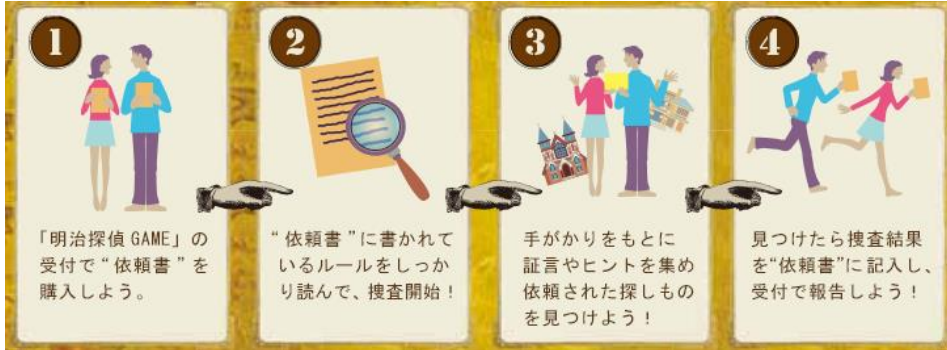

■「明治探偵GAME ～明治連続神隠しの怪～」とは

明治時代を背景とし、「依頼書」に記された手掛かりをもとに明治村全域を捜査して、依頼された探しものを見つけ出す謎解きゲームです。本イベントでは、村内を巡りながら「明治を楽しく学ぶ」要素も随所に盛り込まれています。
また、今回はメインキャラクターに、「BOYS AND MEN」の勇翔(ゆうひ)さんなど地元アイドルを起用し、本イベントを盛り上げます。

■「明治探偵GAME ～明治連続神隠しの怪～」開催概要

- ・期間 : 3月5日(土)～7月24日(日)
- ・時間 : 9:30～16:30(開村時間9:30～17:00)
- ・受付 : 正門・北口(2カ所)※事前予約不要
- ・イベントサイト : <http://www.takarush.jp/promo/meiji/>

<ストーリー>

舞台は文明開化を果たし、変革を遂げる明治時代。
その時代に現れた名探偵「明治小五郎」。
卓越した推理力を持つ彼が経営する「明治探偵社」にはさまざまな事件が舞込んでくる。あなたは、小五郎の助手として「依頼書」を手掛かりに、探しものを見つけ出すことができるのか。

- ・主催 : 博物館 明治村
- ・企画・製作 : RUSH JAPAN株式会社
- ・後援 : 愛知県教育委員会、岐阜県教育委員会

ビジュアルイメージ

■コース詳細・料金 (入村料別途必要)

基本コース 3月5日(土)～		難関コース 5月14日(土)～	
依頼書 W(難易度: 1)	～消えた時計を探せ!～ 300円	依頼書 四(難易度: ★★★★★) ※1	
依頼書 壱(難易度: ★)	～少年はいずこへ?～ 600円		1,100円
依頼書 弐(難易度: ★★)	～失われた指輪と記憶～ 600円	依頼書 五(難易度: ★★★★★) ※2	
依頼書 参(難易度: ★★★)	～雄弁なる容疑者～ 600円		1,100円

※1 依頼書 参をクリアした方のみ挑戦可 ※2 依頼書 四をクリアした方のみ挑戦可

イベントの流れ

本イベントは、約100万㎡の広大な敷地に、明治時代の歴史的建造物を移築・保存・展示している「博物館明治村」を舞台とした体験型謎解きゲームです。
参加者の皆様には、名探偵「明治小五郎」の助手としてわずかな手がかりをもとに明治村内を捜査し、依頼された難事件を解決していただきます。

<<イベントの流れ>>

「明治探偵GAME」スペシャルイベント開催