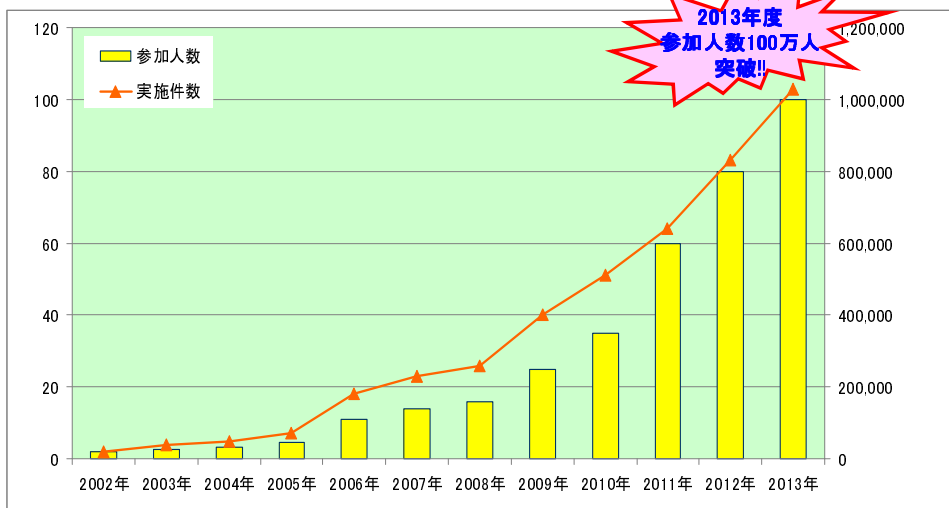

<<参加人数及び導入件数推移>>