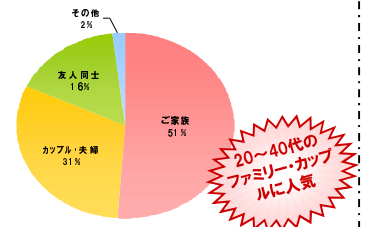

リアル宝探しとは

観光地やテーマパーク、ショッピングモールなどの店舗で遊べる、参加型の宝探しイベントです。参加者は宝の地図（参加冊子）を入手し、描かれた謎を解き明かし、隠された手がかりをみつけながら、最終的に「宝物」を発見します。

宝物搜索の間に触れる、観光地の名所や、隠れスポットや、お土産屋さんの店主との会話など、自分だけの発見を楽しみながら参加いただけます。

大人も子供も夢中になって宝の地図の暗号を解読

クオリティにこだわった宝箱と宝の地図

実績推移と参加者属性

2013年度は国内外103地域で導入いただき100万人以上の方にご参加いただきました。2014年度についても昨年度を上回るペースで“リアル宝探し”を導入いただいています。参加者は20代～40代のファミリー層を中心としており、参加満足度は94%という高い評価を得ています。

今年度も引き続き、ワクワクドキドキする体験型エンタテインメントを手がけ、全国の皆様に提供して参ります。

<<参加人数及び導入件数推移>>

<<参加形態>>

20～40代のファミリー・カップルに人気

<<満足度>>

参加者満足度94%

【本件に関する問い合わせ】

RUSH JAPAN株式会社 広報担当：高杉・井上
 TEL:03-3527-7701 FAX:03-3527-7702
 press@rushjapan.net