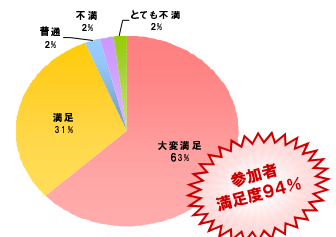

クオリティにこだわった宝箱と宝の地図

実績推移と参加者属性

2013年度は国内外103地域で導入いただき100万人以上の方にご参加いただきました。2014年度についても昨年度を上回るペースで“リアル宝探し”を導入いただいています。参加者は20代～40代のファミリー層を中心としており、参加満足度は94%という高い評価を得ています。

今年度も引き続き、ワクワクドキドキする体験型エンタテインメントを手がけ、全国の皆様に提供して参ります。

<<参加人数及び導入件数推移>>

<<参加形態>>

20～40代のファミリー・カップルに人気

<<満足度>>

参加者満足度94%

【本件に関する問い合わせ】

RUSH JAPAN株式会社 広報担当：高杉・井上
 TEL:03-3527-7701 FAX:03-3527-7702
 press@rushjapan.net