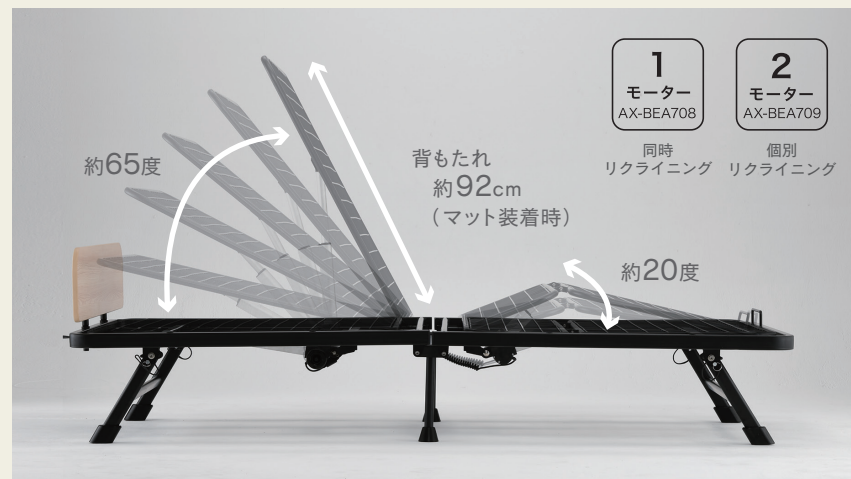

背部のモーターによる背上げの角度は最大65度。背もたれは頭をゆったりと預けられるハイバック仕様、足元（ひざ）は20度まで無段階（足元のみのリクライニングは2モーターのみ）に調整できるので、多彩なシーンで快適な角度を作り出します。身体をしっかり支える2層構造のマットレスや立ち上がり時に便利なグリップも付属。搬入経路を選ばず、模様替えや引っ越しなどにも便利なフレーム分割タイプに仕上げました。ベッド下に空間ができるのでロボット掃除機も通りやすく、収納ボックスを置くこともできます。

## 1 お部屋で過ごす時間が快適に。電動リクライニング機構

手元ボタンの操作で背・足の姿勢が調節できる電動リクライニング機構を搭載しました。背もたれがリクライニングできる（足元（ひざ）は連動してリクライニング）1モータータイプと、背もたれと足元（ひざ）それぞれを個別でリクライニングできる2モータータイプの2モデルをラインナップ。背もたれの長さは約92cmのハイバック仕様。頭までゆったり預けてくつろぐことができます。

本体とリクライニングの可動部が固定されていないフリーホイール設計で、障害物が挟まった場合の挟み込み事故を防ぎます。

※イメージ

point

2 身体をしっかり支えて快適な寝姿勢を作る  
2層構造のマットレス

芯材となる固綿（厚さ6cm）と、しっかりした硬さがあるウレタンフォーム（厚さ2cm）を重ねた2層構造のマットレスを採用。適度な硬さで睡眠時にかかる身体への負担を分散し、快眠へと導きます。また、マットは取り外してローテーションすることも可能。ベッドの床面はメッシュフレームで通気性も抜群です。