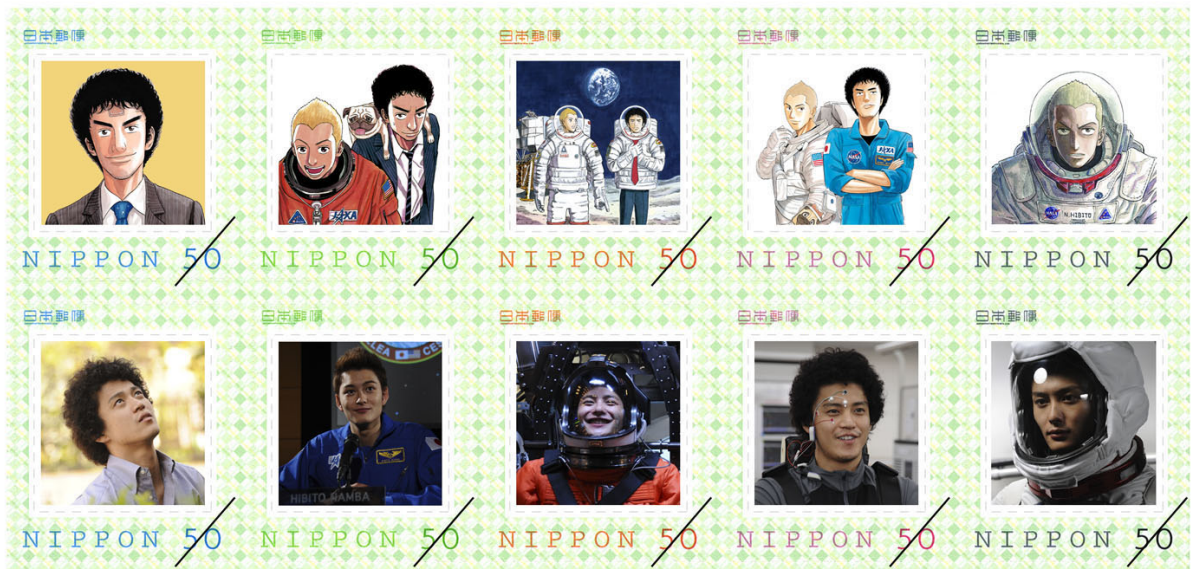

映画「宇宙兄弟」公開記念 ホルダー付きフレーム切手新発売！

(株)郵趣サービス社(所在地:東京都杉並区)は、人気漫画「宇宙兄弟」を豪華キャストで実写化した映画が、この5月5日から全国映画館で公開されるのを記念して、「宇宙兄弟」ホルダー付きフレーム切手を発売します。

「宇宙兄弟」は雑誌「モーニング」に連載中の小山宙哉による人気漫画です。単行本の売上げは累計700万部を越え、4月1日からは全国ネットでアニメ放映もスタートしました。

幼いころ、ともに宇宙飛行士になる約束をした南波六太(ムッタ)と日々人(ヒビト)兄弟。時は流れ、弟ヒビトは宇宙飛行士になり、月に飛び立とうとしていました。一方、兄のムッタは自動車メーカーの仕事をクビに…。しかしヒビトからの電話でムッタは再び宇宙飛行士を目指して一念発起! 笑いあり涙あり、感動ストーリーの始まりです!

アフロヘアの兄ムッタ役には小栗旬、弟ヒビト役には岡田将生。共演者には麻生久美子、濱田岳、新井浩文、井上芳雄、堤真一ら豪華な顔ぶれがそろっています。

約束を果たすため、涙ぐましい努力を続ける兄と弟の、感動の日々を記憶にとどめる記念品として、この切手は最適の一品となることでしょう。

「宇宙兄弟」ホルダー付きフレーム切手 概要

※この切手は郵便局での取扱いはありません。

- 発売開始日 2012年5月1日(火)
- 販売価格 3,150円(税込) 荷造送料450円 (代金後払い)
- 商品内容 【切手シート】 サイズ:ヨコ182×タテ257ミリ 50円切手10枚
【ホルダー】 サイズ:ヨコ204×タテ275ミリ(B5サイズ)

○お問合せ先

株式会社郵趣サービス社お客様サービス室 TEL:03-3304-2444(日・月・祝休)

ホームページ: <http://www.stamaga.net/>

商品紹介ページ: <http://www.yushu.co.jp/shop/a/arelease120424/>

夢の続きを、始めよう。

© 2012「宇宙兄弟」製作委員会

- 切手と写真部分を郵便物に貼って、ご利用いただけます。
写真部分だけでは、切手としてご利用いただけません。
- 郵便料金納付のためにこの切手をご利用の場合、写真部分に消印がかかることがあります。