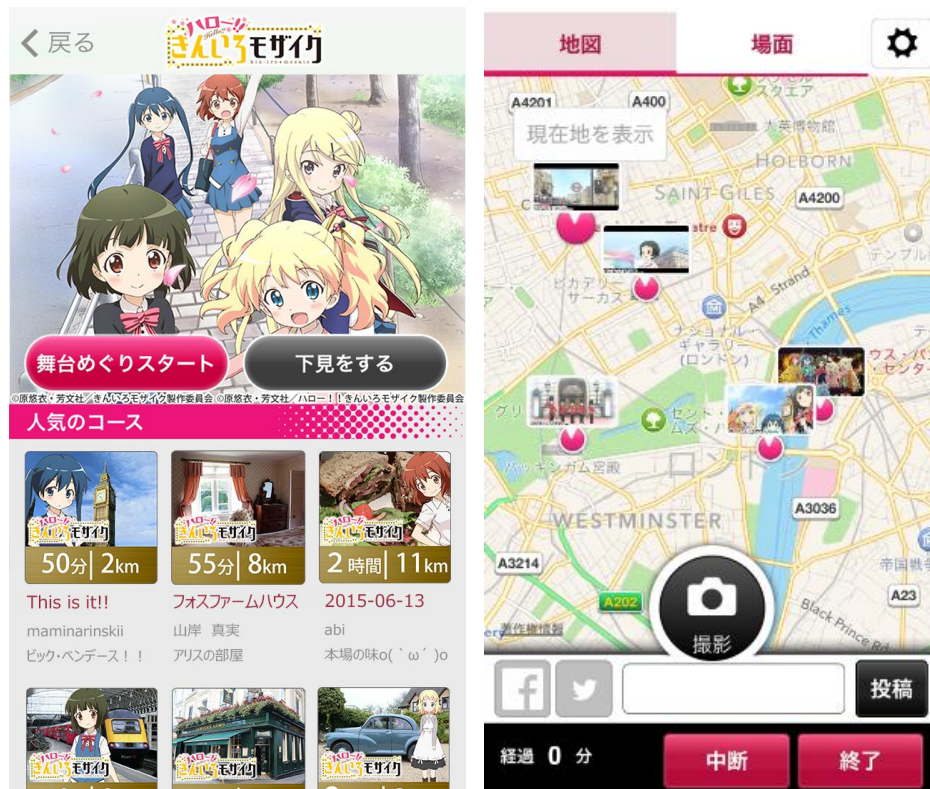

《ハロー！！きんいろモザイク公認》イギリスツアーとコラボ

スマートフォンアプリ「舞台めぐり」に TVアニメ「ハロー！！きんいろモザイク」が登場！

ソニー企業株式会社

アニメやゲームの舞台となった場所を“簡単に”“楽しく”巡ることができるスマートフォンアプリ「舞台めぐり」を提供するソニー企業株式会社(本社:東京都中央区、社長:菅原 健一)は、株式会社 シイ. エイ. エヌ. (本社:東京都新宿区、社長:勅使河原 晃子)が主催するイギリスツアー「ハロー！！きんいろモザイク公認 イギリス・コッツウォルズ地方を巡るツアー5 日間」とコラボし、「舞台めぐり」にTVアニメ「ハロー！！きんいろモザイク」の舞台「イギリス ロンドン市内、コッツウォルズ地方」を6月5日より追加いたします。

「舞台めぐり(ハロー！！きんいろモザイク編)」では、作品の舞台となった場所までのルートが確認できるほか、その場所限定のARキャラクターと一緒に写真を撮ることができます。また、現地でのチェックイン特典として、メインキャラクター5人(忍(CV:西明日香)、アリス(CV:田中真奈美)、綾(CV:種田梨沙)、陽子(CV:内山夕実)、カレン(CV:東山奈央))のオリジナルボイスを収録しています。

この機会にスマートフォンアプリ「舞台めぐり」をご利用いただき、「ハロー！！きんいろモザイク」の世界を楽しんでみてはいかがでしょうか。

※本アプリは、ツアーに参加されたお客様に向けた内容で開発しておりますが、ツアーに参加されていなくてもサービスはご利用頂けます。

スマートフォンアプリ「舞台めぐり」画面

スマートフォンアプリ「舞台めぐり」ARキャラ写真画面

©原悠衣・芳文社／きんいろモザイク製作委員会。

©原悠衣・芳文社／ハロー！！きんいろモザイク製作委員会

◆スマートフォンアプリ「舞台めぐり」とは、

アニメの世界が体験できる聖地巡礼ARアプリ。アニメのストーリーや登場人物にゆかりのある場所を検索し、その舞台でアニメーションと同じ構図で登場キャラクターと一緒にAR撮影ができ、聖地巡礼のあなただけの思い出をアルバムに出来ます。特定スポットでは各作品声優によるオリジナルボイスも収録。

©舞台めぐり

◆ダウンロード URL :

【iOS】 <https://itunes.apple.com/us/app/wu-taimeguri-garuzu-pantsu/id680489568?l=ja&ls=1&mt=8>

【Android】 <https://play.google.com/store/apps/details?id=jp.linknetwork.anitrip>

[参考]

《ハロー！！きんいろモザイク公認》イギリス・コッツウォルズ地方を巡るツアー