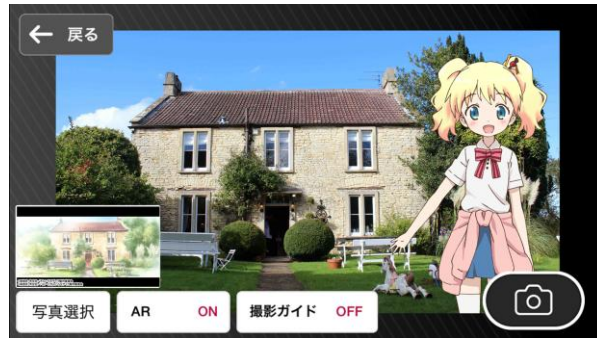

《ハロー！！きんいろモザイク公認》イギリスツアーとコラボ

スマートフォンアプリ「舞台めぐり」に TVアニメ「ハロー！！きんいろモザイク」が登場！

ソニー企業株式会社

アニメやゲームの舞台となった場所を“簡単に”“楽しく”巡ることができるスマートフォンアプリ「舞台めぐり」を提供するソニー企業株式会社(本社:東京都中央区、社長:菅原 健一)は、株式会社 シイ. エイ. エヌ. (本社:東京都新宿区、社長:勅使河原 晃子)が主催するイギリスツアー「ハロー！！きんいろモザイク公認 イギリス・コッツウォルズ地方を巡るツアー5 日間」とコラボし、「舞台めぐり」にTVアニメ「ハロー！！きんいろモザイク」の舞台「イギリス ロンドン市内、コッツウォルズ地方」を6月5日より追加いたします。

「舞台めぐり(ハロー！！きんいろモザイク編)」では、作品の舞台となった場所までのルートが確認できるほか、その場所限定のARキャラクターと一緒に写真を撮ることができます。また、現地でのチェックイン特典として、メインキャラクター5人(忍(CV:西明日香)、アリス(CV:田中真奈美)、綾(CV:種田梨沙)、陽子(CV:内山夕実)、カレン(CV:東山奈央))のオリジナルボイスを収録しています。

この機会にスマートフォンアプリ「舞台めぐり」をご利用いただき、「ハロー！！きんいろモザイク」の世界を楽しんでみてはいかがでしょうか。

※本アプリは、ツアーに参加されたお客様に向けた内容で開発しておりますが、ツアーに参加されていなくてもサービスはご利用頂けます。

スマートフォンアプリ「舞台めぐり」画面

スマートフォンアプリ「舞台めぐり」ARキャラ写真画面

©原悠衣・芳文社／きんいろモザイク製作委員会。

©原悠衣・芳文社／ハロー！！きんいろモザイク製作委員会

◆スマートフォンアプリ「舞台めぐり」とは、

アニメの世界が体験できる聖地巡礼ARアプリ。アニメのストーリーや登場人物にゆかりのある場所を検索し、その舞台でアニメーションと同じ構図で登場キャラクターと一緒にAR撮影ができ、聖地巡礼のあなただけの思い出をアルバムに出来ます。特定スポットでは各作品声優によるオリジナルボイスも収録。