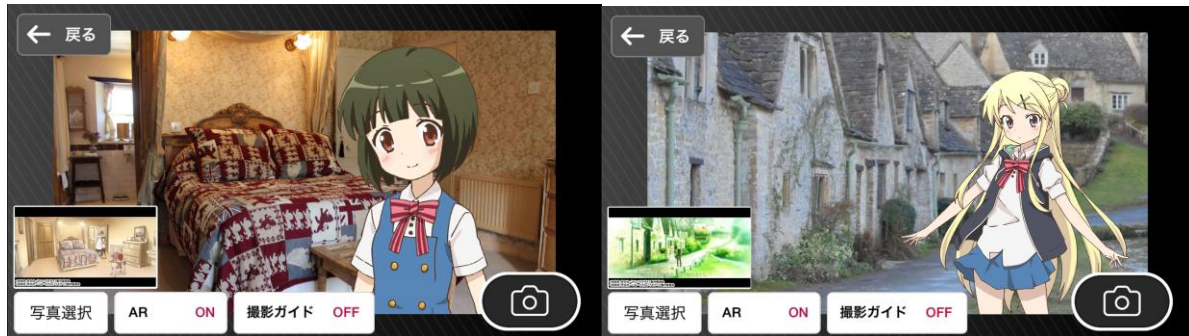

「舞台めぐり(ハロー！！きんいろモザイク編)」では、作品の舞台となった場所までのルートが確認できるほか、その場所限定のARキャラクターと一緒に写真を撮ることができます。また、現地でのチェックイン特典として、メインキャラクター5人(忍(CV:西明日香)、アリス(CV:田中真奈美)、綾(CV:種田梨沙)、陽子(CV:内山夕実)、カレン(CV:東山奈央))のオリジナルボイスを収録しています。

この機会にスマートフォンアプリ「舞台めぐり」をご利用いただき、「ハロー！！きんいろモザイク」の世界を楽しんでみてはいかがでしょうか。

※本アプリは、ツアーに参加されたお客様に向けた内容で開発しておりますが、ツアーに参加されていなくてもサービスはご利用頂けます。

スマートフォンアプリ「舞台めぐり」画面

スマートフォンアプリ「舞台めぐり」ARキャラ写真画面

©原悠衣・芳文社／きんいろモザイク製作委員会。

©原悠衣・芳文社／ハロー！！きんいろモザイク製作委員会

◆スマートフォンアプリ「舞台めぐり」とは、

アニメの世界が体験できる聖地巡礼ARアプリ。アニメのストーリーや登場人物にゆかりのある場所を検索し、その舞台でアニメーションと同じ構図で登場キャラクターと一緒にAR撮影ができ、聖地巡礼のあなただけの思い出をアルバムに出来ます。特定スポットでは各作品声優によるオリジナルボイスも収録。