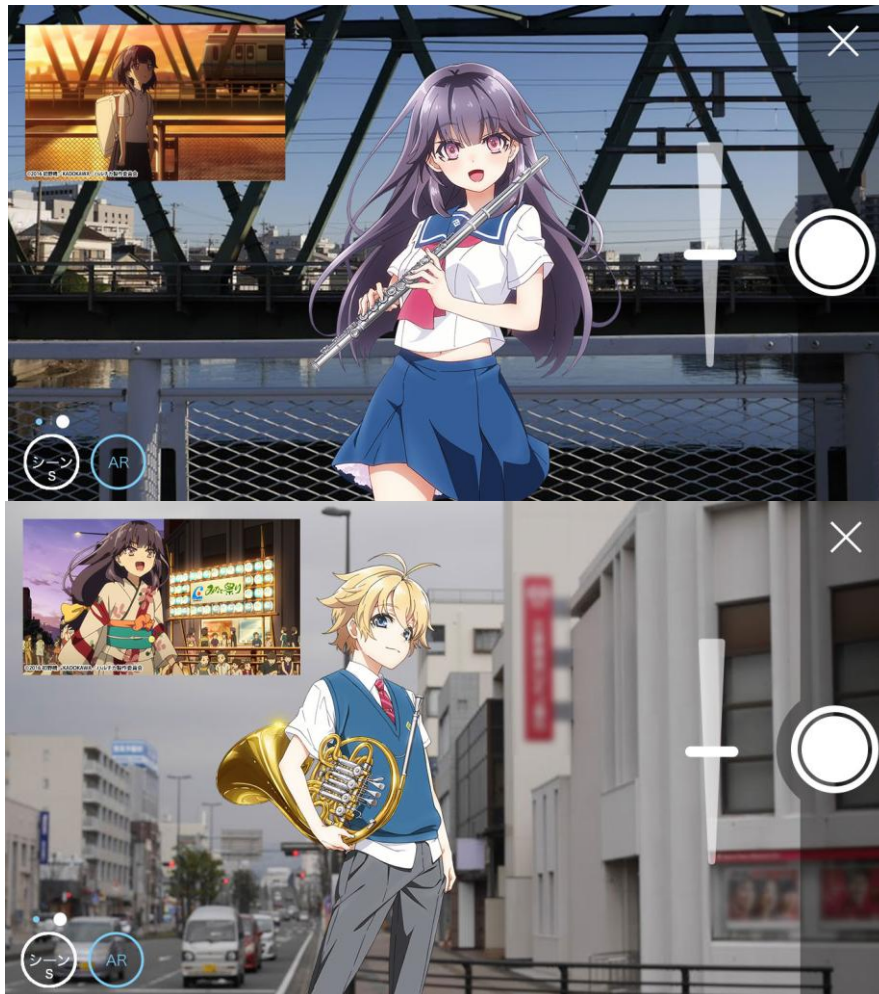

「舞台めぐり」(ハルチカ編)では、作品の舞台となった場所までのルートが確認できるほか、現地でのチェックイン特典として、その場所限定のARキャラクターと一緒に写真を撮ることができます。

現在、静岡県静岡市では「静岡市×ハルチカ スペシャルコラボレーション」(※1)による、「ハルチカ」キャラクターパネルの街中展示等、数々の作品とのコラボレーション企画が実施されており、期間中に現地を訪れると「舞台めぐり」(ハルチカ編)をより一層楽しんでいただくことができます。

スマートフォンアプリ「舞台めぐり」画面 「ハルチカ」アプリ画面

スマートフォンアプリ「舞台めぐり」「ハルチカ」ARキャラ写真画面

◆スマートフォンアプリ「舞台めぐり」とは
アニメの世界が体験できる聖地巡礼ARアプリ。

アニメのストーリーや登場人物にゆかりのある場所を検索し、その場所でアニメーションと同じ構図を確認したり、登場キャラクターと一緒にAR撮影したりできます。

また、その日の思い出を簡単にあなただけのアルバムにできます。