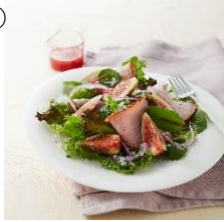

国内産黒毛和牛肩ロースすき焼き用、ももすき焼き用をそれぞれ500gずつ、割り下もセットです。

④ 『ゴディバ』（〈SHINJUKU DELISH PARK〉）2023 サマー スペシャルセット（1セット/5個入・ポーチ付）5,400円【限定10セット】

ロゴ入りオリジナルポーチと、トリュフアソートメントをはじめバラエティー豊かな5種類のアソートが楽しめる夏限定のスペシャルセットです。

⑤ 『ラ・メゾン・デュ・ショコラ』（地下1階）サマー スペシャル 小田急BOX（1箱/3種入）3,240円【限定30箱】

フィナンシェ2個、トリュフ2個、店頭扱いのないトバゴ6枚の詰め合わせです。

⑥ 『銀座甘楽』（地下1階）お楽しみ袋（1セット/銀六餅5個・繭衣2個・小夏一番2個入）1,080円【各日限定10セット】

『銀座甘楽』の定番商品「銀六餅」「繭衣」、夏季一番人気の「小夏一番」が入ったお得なお楽しみ袋です。

【スペシャルメニュー】展開一例

⑦

⑧

⑨

⑩

⑦『RF1』（地下2階）先取る旬 無花果と黒胡椒ハムのサラダ（100g）685 円【各日限定3kg】

フランボワーズドレッシングのフルーティな甘酸っぱい味わいが無花果と相性が抜群。黒胡椒とチーズの香りがアクセントです。

⑧『新宿 葵寿司』（地下2階）本マグロ（とろ）とまぐろ寿司（1折）1,600 円【各日限定10折】

本マグロ（とろ）3カン、まぐろ2カン、ネギまぐろ1本の詰め合わせです。

⑨『ハオチャオズ』（地下2階）海老棒餃子入りバラエティパック（1パック）1,388 円
色鮮やかな尾付海老を1本丸ごと使った海老棒餃子2個、定番のハオ餃子4個、しそ餃子4個、にら餃子2個のお買い得な詰め合わせです。