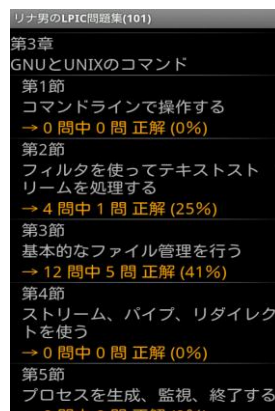

リナ男とリナ子の

# LPIC問題集

世界共通のLinux技術者認定「LPIC」の学習アプリケーション

## 移動中、待ち時間、いつでもどこでも気軽に

※画面はイメージです