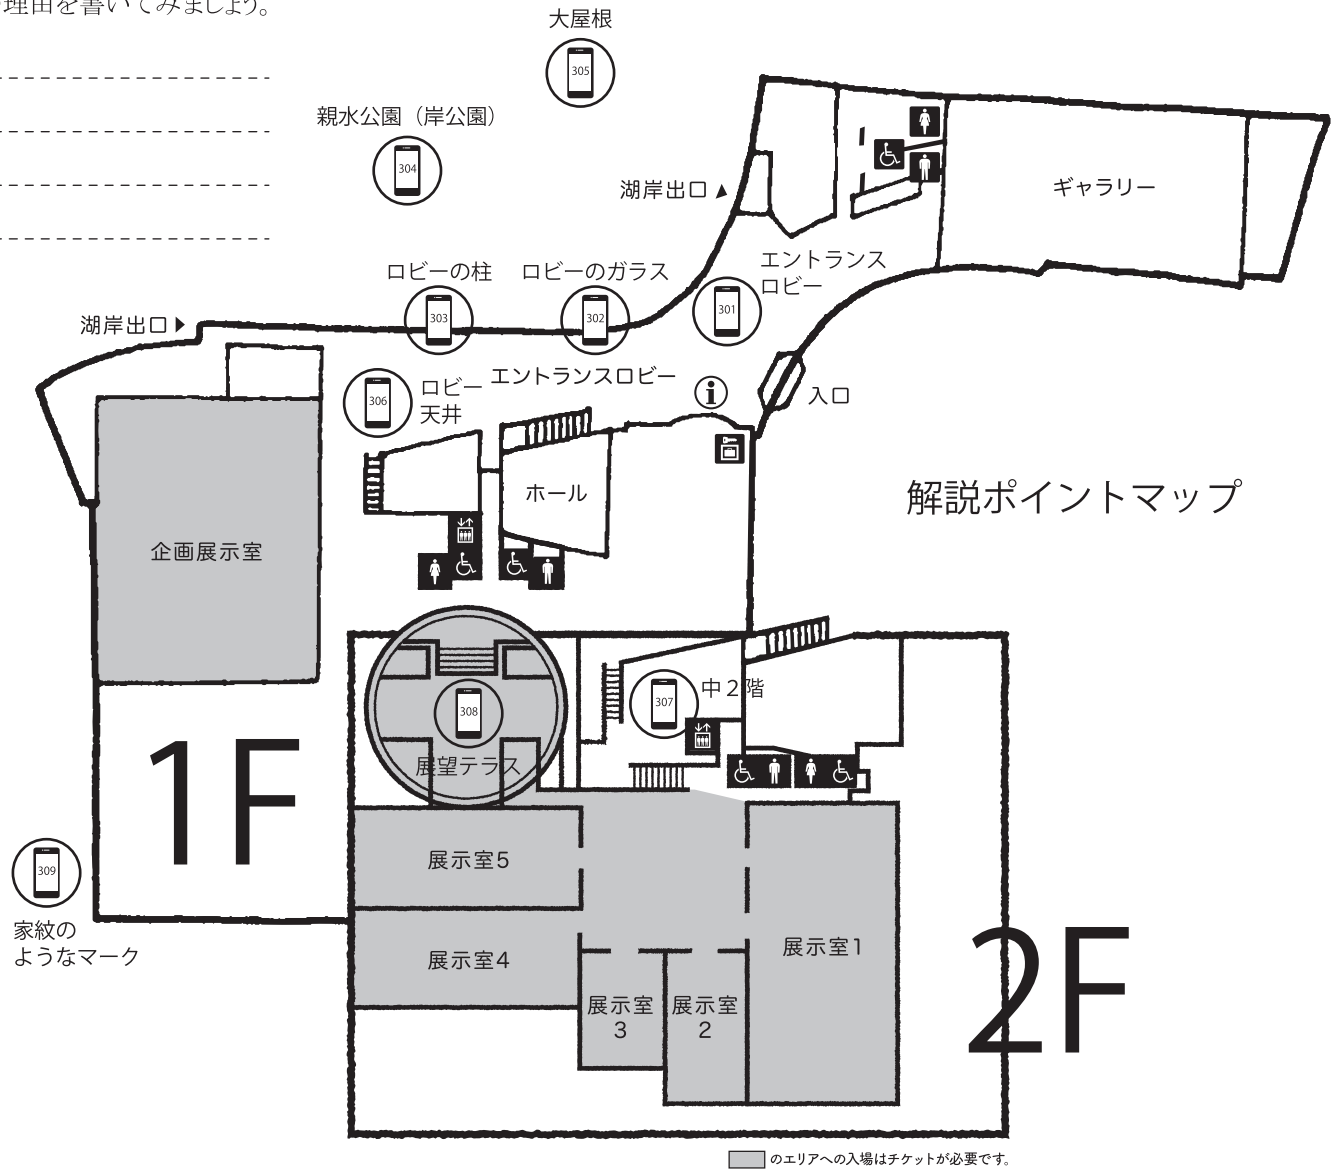

自由研究ワークシート：

美術館のたてもののすてきなところをさがそう

日付		調査者		物件名	島根県立美術館
----	--	-----	--	-----	---------

島根県立美術館の建物について、お気に入りの場所やその理由を書いてみましょう。

ミュージアム展示ガイドアプリ「ポケット学芸員」にはこのマークの場所についての建築解説を掲載しています。あわせて活用してみましょう。

【ガイドアプリ ご利用方法】

- ① 「設定」をタップし、「Wi-Fi」をタップ。
- ② 「SHIMANE_ART_MUSEUM_guest」を選択。
- ③ パスワード「shimane1999」を入力。
- ④ ミュージアム展示ガイドアプリ「ポケット学芸員」をダウンロード。
- ⑤ 「ポケット学芸員」を開く。
- ⑥ 言語を選択。
- ⑦ 「中・四国地方」・「島根県立美術館」を選択。
- ⑧ 島根県立美術館の建築解説は 301 ~ 309 番です。

ご利用方法がわからない場合は、スタッフにお問い合わせください。

解説ポイントマップ

■ のエリアへの入場はチケットが必要です。