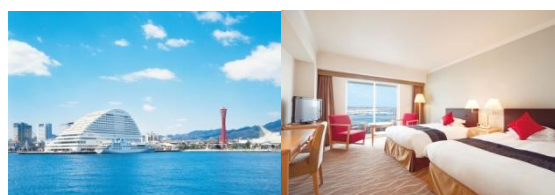

第一弾は日本酒「清盛」付き宿泊プラン(期間:2012年2月16日～2013年1月14日)。「音戸の瀬戸」で有名な広島県呉市に1899年(明治32年)創業した醸造元、榎酒造の大吟醸「清盛」(180ml)をお楽しみいただける朝食付きプランです。「清盛」(写真右)は、花やハチミツの芳香とともに酸味と旨みのバランスのとれた、口当たり滑らかな大吟醸酒です。

名称: 日本酒「清盛」 広島×神戸オリエンタル特別コラボ企画 第一弾
期間: 2012年2月16日～2013年1月14日 ※終了日は変更する場合があります
料金: 朝食付き1泊1室お1人様料金(税金・サービス料込)

	シングル(1名様利用)	ツイン(2名様利用)	トリプル(3名様利用)
オリエンタルホテル広島 チェックイン 13:00/チェックアウト 11:00	10,000 円～	7,850 円～	7,700 円～
神戸メリケンパークオリエンタルホテル チェックイン 15:00/チェックアウト 13:00(通常 12:00)	11,790 円～	8,575 円～	7,130 円～

内容/特典: ・榎酒造(広島県呉市音戸町)の大吟醸「清盛」180ml を1室につき1本プレゼント
・ホテルおすすめ清盛観光マップをプレゼント
・ブッフェの朝食
・[オリエンタルホテル広島のみ] 1室につき平清盛ポストカード12枚1セットをプレゼント
・[神戸メリケンパークオリエンタルホテルのみ] レイトチェックアウト 13:00 (通常 12:00)

予約: 2月16日予約受付開始
オリエンタルホテル広島 宿泊予約 Tel:082-240-7111(代表)/公式ウェブサイト
神戸メリケンパークオリエンタルホテル 宿泊予約 Tel:078-325-8100(9:00～19:00)/公式ウェブサイト

オリエンタルホテル広島

×

神戸メリケンパークオリエンタルホテル

さらに、2012年4月1日からは第二弾として、クルージングとセットになった宿泊プラン 船「平清盛」広島×神戸オリエンタル特別コラボ企画 第二弾(期間:2012年4月1日～2013年1月14日)も販売予定です。広島では、広島・宮島・音戸を、神戸では、大阪・神戸港・明石海峡をそれぞれ船で周遊します。(詳細は後日発表予定)