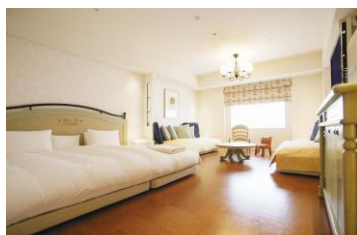

11F ベビーズスイート「オレンジ」42㎡