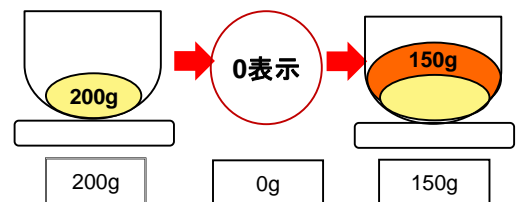

### ■最大2kg、最小表示単位0.1gで計量が便利

最大2kgまで計量可能。たっぷりはかれるので、ボウルをのせてはかっても大丈夫。「通常モード」(最少表示単位1g)に加え、0.1g単位の細かい計量が可能な「微量モード」に対応。細かい計量が必要な、お菓子やパン作りにも便利に使えます。

通常モード/微量モード	計量トレイの上に乗っているときの重さの合計	表示単位
通常モード	2~2,000g	1.0g
微量モード	2~200g	0.1g
	200~500g	0.5g

### ■見やすいバックライト付き大型ディスプレイ

ディスプレイは表示が見やすい5.7×2.7cmの大型ディスプレイを採用。バックライト付なので、キッチン照明が暗め的时候でも、明るく光って数字がしっかり見えます。

### ■材料の重さだけはかれる0(ゼロ)表示機能

表示を「0」にできる「0表示機能」により、容器の重さを除いた材料の重さだけを計量できます。また、同じ容器に材料を追加しながらはかることもできます。

### ■「g⇔mℓ」表示切替で液体の(水)の容量もはかれる

ボタンひとつで計量単位「g」から「mℓ=cc」表記の切り替え付き計量カップがなくても正確に容量がはかれます。