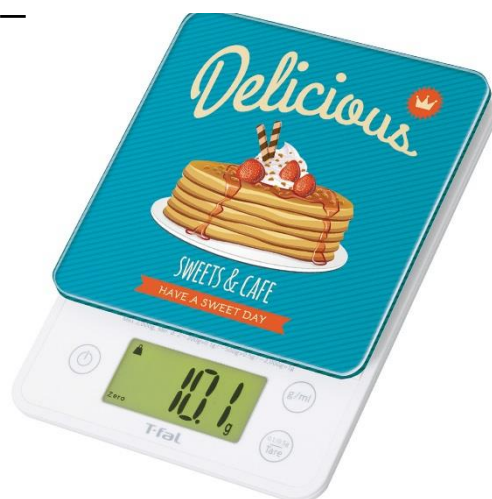

キッチンスケール「オプティモ」に フランス生まれ ティファールならではの レトロ&ポップでおしゃれな3デザインが登場！

株式会社グループセブ ジャパン(本社:東京都品川区、代表取締役社長:グザビエ・デモウティエ)は、キッチンスケールのラインナップとして、新しい3つのデザイン【オプティモ ガラストップ】を2015年3月より発売いたします。

「オプティモ」は、機能的に優れ、キッチンに置いたときシンプルで美しいこと、キッチンを清潔に保ち、料理の時間を楽しくするデザインであることが評価され、2013年にグッドデザイン賞を受賞いたしました。また、2014年には、姉妹品であるキッチンスケール「ポワール」でも同様にグッドデザイン賞を受賞しております。

今回発売いたします【オプティモ レトロ&ポップシリーズ】は、思わず手に取ってみたいくなるようなレトロ&ポップでおしゃれなデザインに、ガラストップの高級感も備えた今までにないキッチンスケールです。

前回シリーズ同様、機能に加えデザイン性も優れた「オプティモ」は、毎日の料理に、そしてお菓子・パン作りにもおしゃれな味付けをいたします。

パンケーキ

**GOOD
DESIGN**