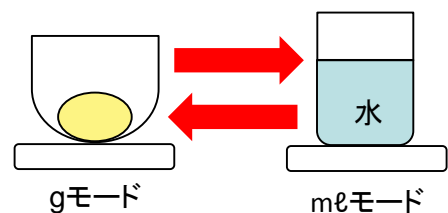

### ■最大2kg、最小表示単位0.1gで計量が便利

最大2kgまで計量可能。たっぷりはかれるので、ボウルをのせてはかっても大丈夫。「通常モード」(最少表示単位1g)に加え、0.1g単位の細かい計量が可能な「微量モード」に対応。細かい計量が必要な、お菓子やパン作りにも便利に使えます。

通常モード/微量モード	計量トレイの上に乗っているときの重さの合計	表示単位
通常モード	2~2,000g	1.0g
微量モード	2~200g	0.1g
	200~500g	0.5g

### ■見やすいバックライト付き大型ディスプレイ

ディスプレイは表示が見やすい5.7×2.7cmの大型ディスプレイを採用。バックライト付なので、キッチン照明が暗め的时候でも、明るく光って数字がしっかり見えます。

### ■材料の重さだけはかれる0(ゼロ)表示機能

表示を「0」にできる「0表示機能」により、容器の重さを除いた材料の重さだけを計量できます。また、同じ容器に材料を追加しながらはかることもできます。

### ■「g⇔mℓ」表示切替で液体の(水)の容量もはかれる

ボタンひとつで計量単位「g」から「mℓ=cc」表記の切り替え付き計量カップがなくても正確に容量がはかれます。