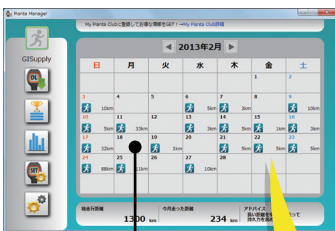

ボタンを押さずに 1km ごとの  
ラップがわかる!  
(距離設定の変更が可能です)

11km 12km 13km 14km

専用ソフトウェアと  
心拍計付き

カレンダー形式で日々のトレーニングを管理。  
記録した走行ルートが地図に表示されます。  
ペース・スピード・心拍などもグラフで表示可能。

カレンダー表示

ラップ

走行ルート  
データグラフ

コンセントで  
充電するにはコレ!