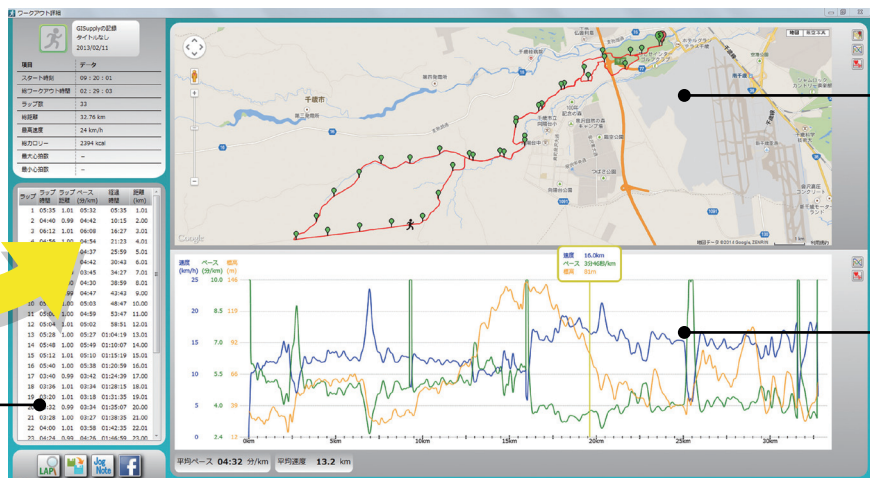

ボタンを押さずに 1km ごとの  
ラップがわかる!  
(距離設定の変更が可能です)

11km 12km 13km 14km

専用ソフトウェアと  
心拍計付き

カレンダー形式で日々のトレーニングを管理。  
記録した走行ルートが地図に表示されます。  
ペース・スピード・心拍などもグラフで表示可能。

カレンダー表示

ラップ

走行ルート  
データグラフ

コンセントで  
充電するにはコレ!