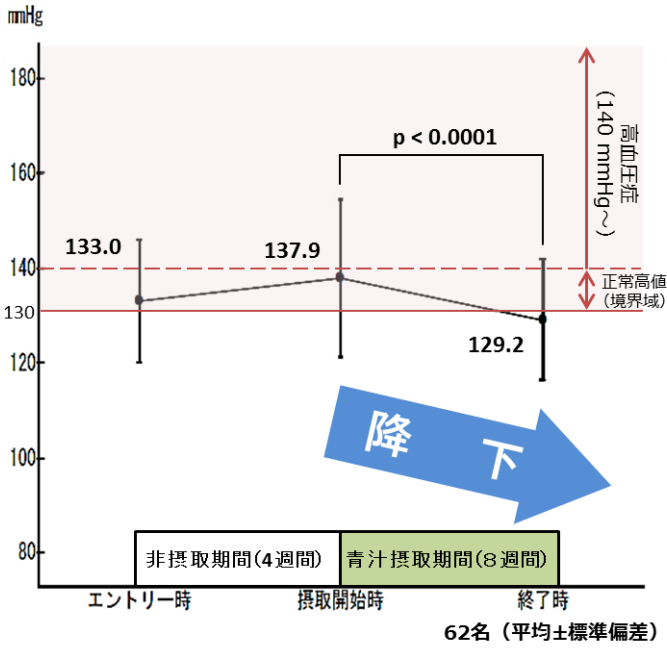

## 【研究の方法】

- ・対象者 30歳から74歳までの男女で健診結果が以下の6項目の内、一つでも該当する方、80名。  
①腹囲 男性:85 cm 以上、女性:90 cm 以上、②中性脂肪:150 mg/dL 以上、HDLコレステロール:40 mg/dL 未満のいずれか、または両方、③LDLコレステロール:120 mg/dL 以上、④収縮期血圧:120 mmHg 以上、拡張期血圧:80 mmHg 以上のいずれか、または両方、⑤空腹時血糖値:110 mg/dL 以上、⑥BMI(肥満指数):25 以上
- ・試験食品 キューサイのケール青汁(粉末タイプ)分包を1日2包(7g×2包=14g)摂取。
- ・試験期間 摂取前期間4週間(非摂取期間)、摂取期間8週間の全12週間。
- ・調査項目 血圧(検査時血圧、家庭血圧)、血中脂質(中性脂肪、HDLコレステロール、LDLコレステロール)、空腹時血糖値、HbA1c(糖化ヘモグロビン)、腹囲、BMI。

【研究の結果】

グラフ①【検査時測定】収縮期血圧(最高血圧)

グラフ②【検査時測定】拡張期血圧(最低血圧)

(1) 検査時に測定する血圧の収縮期血圧(最高血圧、いわゆる「上の血圧」、拡張期血圧(最低血圧、いわゆる「下の血圧」)はケール青汁(粉末タイプ)摂取により有意に降下しました。(グラフ①、グラフ②参照)

グラフ③【家庭測定 起床時】収縮期血圧(最高血圧)

グラフ④【家庭測定 起床時】拡張期血圧(最低血圧)