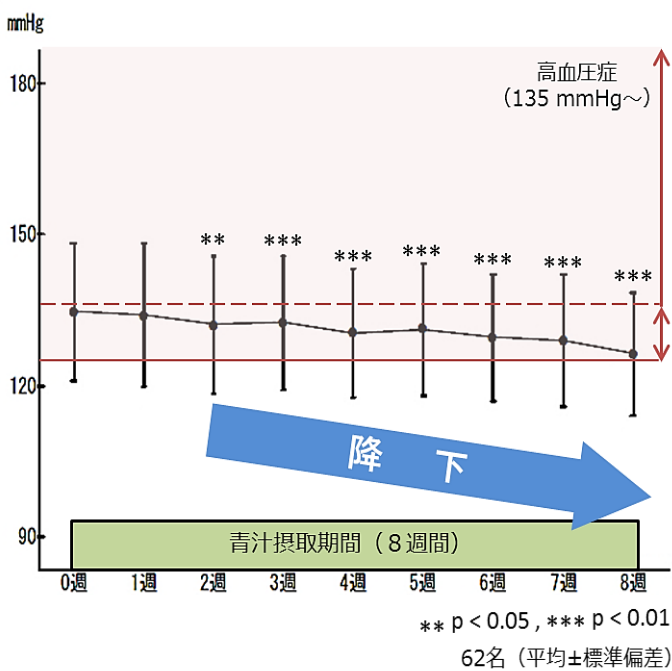

## 【研究の方法】

- ・対象者 30歳から74歳までの男女で健診結果が以下の6項目の内、一つでも該当する方、80名。  
①腹囲 男性:85 cm 以上、女性:90 cm 以上、②中性脂肪:150 mg/dL 以上、HDLコレステロール:40 mg/dL 未満のいずれか、または両方、③LDLコレステロール:120 mg/dL 以上、④収縮期血圧:120 mmHg 以上、拡張期血圧:80 mmHg 以上のいずれか、または両方、⑤空腹時血糖値:110 mg/dL 以上、⑥BMI(肥満指数):25 以上
- ・試験食品 キューサイのケール青汁(粉末タイプ)分包を1日2包(7g×2包=14g)摂取。
- ・試験期間 摂取前期間4週間(非摂取期間)、摂取期間8週間の全12週間。
- ・調査項目 血圧(検査時血圧、家庭血圧)、血中脂質(中性脂肪、HDLコレステロール、LDLコレステロール)、空腹時血糖値、HbA1c(糖化ヘモグロビン)、腹囲、BMI。

【研究の結果】

グラフ①【検査時測定】収縮期血圧(最高血圧)

グラフ②【検査時測定】拡張期血圧(最低血圧)

(1) 検査時に測定する血圧の収縮期血圧(最高血圧、いわゆる「上の血圧」、拡張期血圧(最低血圧、いわゆる「下の血圧」)はケール青汁(粉末タイプ)摂取により有意に降下しました。(グラフ①、グラフ②参照)

グラフ③【家庭測定 起床時】収縮期血圧(最高血圧)

グラフ④【家庭測定 起床時】拡張期血圧(最低血圧)

(2) 家庭にて起床時に測定する血圧の収縮期血圧はケール青汁(粉末タイプ)摂取2週目より、また拡張期血圧は摂取4週目より有意に降下しました。(グラフ③、グラフ④参照)

**表⑤ その他メタボリックシンドローム関連事項 測定結果**

測定項目	改善	測定値		p 値
		摂取開始時	摂取終了時 (8週間)	
空腹時血糖値 (mg/dL)	あり	96.9 ± 12.8	➡ 95.1 ± 13.3	0.0448
中性脂肪 (mg/dL)	なし	117.8 ± 51.8	➡ 113.3 ± 78.6	0.6085
LDLコレステロール (mg/dL)	あり	115.0 ± 27.3	➡ 109.6 ± 25.8	0.0130
BMI	なし	23.22 ± 2.99	➡ 23.15 ± 2.91	0.1476
腹囲 (cm)	あり	85.48 ± 7.87	➡ 84.71 ± 7.79	0.0081