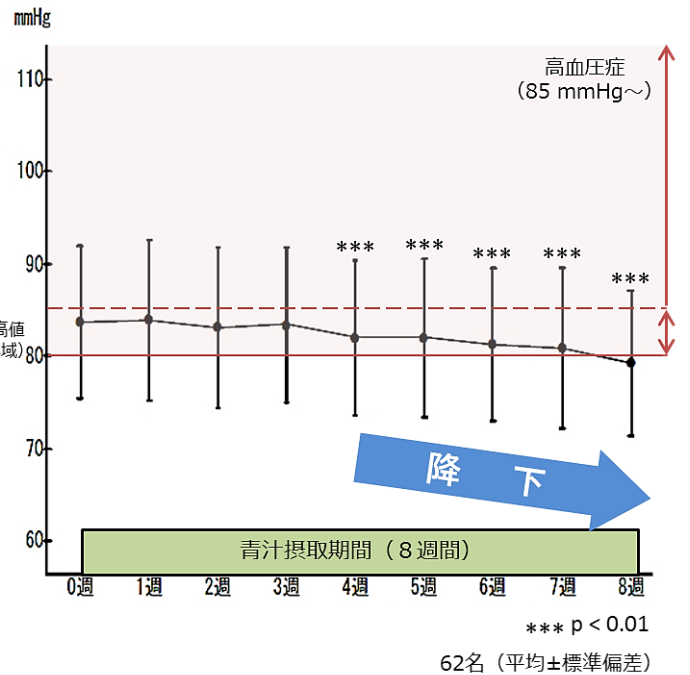

## 【研究の方法】

- ・対象者 30歳から74歳までの男女で健診結果が以下の6項目の内、一つでも該当する方、80名。  
①腹囲 男性:85 cm 以上、女性:90 cm 以上、②中性脂肪:150 mg/dL 以上、HDLコレステロール:40 mg/dL 未満のいずれか、または両方、③LDLコレステロール:120 mg/dL 以上、④収縮期血圧:120 mmHg 以上、拡張期血圧:80 mmHg 以上のいずれか、または両方、⑤空腹時血糖値:110 mg/dL 以上、⑥BMI(肥満指数):25 以上
- ・試験食品 キューサイのケール青汁(粉末タイプ)分包を1日2包(7g×2包=14g)摂取。
- ・試験期間 摂取前期間4週間(非摂取期間)、摂取期間8週間の全12週間。
- ・調査項目 血圧(検査時血圧、家庭血圧)、血中脂質(中性脂肪、HDLコレステロール、LDLコレステロール)、空腹時血糖値、HbA1c(糖化ヘモグロビン)、腹囲、BMI。

【研究の結果】

グラフ①【検査時測定】収縮期血圧(最高血圧)

グラフ②【検査時測定】拡張期血圧(最低血圧)

(1) 検査時に測定する血圧の収縮期血圧(最高血圧、いわゆる「上の血圧」、拡張期血圧(最低血圧、いわゆる「下の血圧」)はケール青汁(粉末タイプ)摂取により有意に降下しました。(グラフ①、グラフ②参照)

グラフ③【家庭測定 起床時】収縮期血圧(最高血圧)

グラフ④【家庭測定 起床時】拡張期血圧(最低血圧)

(2) 家庭にて起床時に測定する血圧の収縮期血圧はケール青汁(粉末タイプ)摂取2週目より、また拡張期血圧は摂取4週目より有意に降下しました。(グラフ③、グラフ④参照)

**表⑤ その他メタボリックシンドローム関連事項 測定結果**

測定項目	改善	測定値		p 値
		摂取開始時	摂取終了時 (8週間)	
空腹時血糖値 (mg/dL)	あり	96.9 ± 12.8	➡ 95.1 ± 13.3	0.0448
中性脂肪 (mg/dL)	なし	117.8 ± 51.8	➡ 113.3 ± 78.6	0.6085
LDLコレステロール (mg/dL)	あり	115.0 ± 27.3	➡ 109.6 ± 25.8	0.0130
BMI	なし	23.22 ± 2.99	➡ 23.15 ± 2.91	0.1476
腹囲 (cm)	あり	85.48 ± 7.87	➡ 84.71 ± 7.79	0.0081