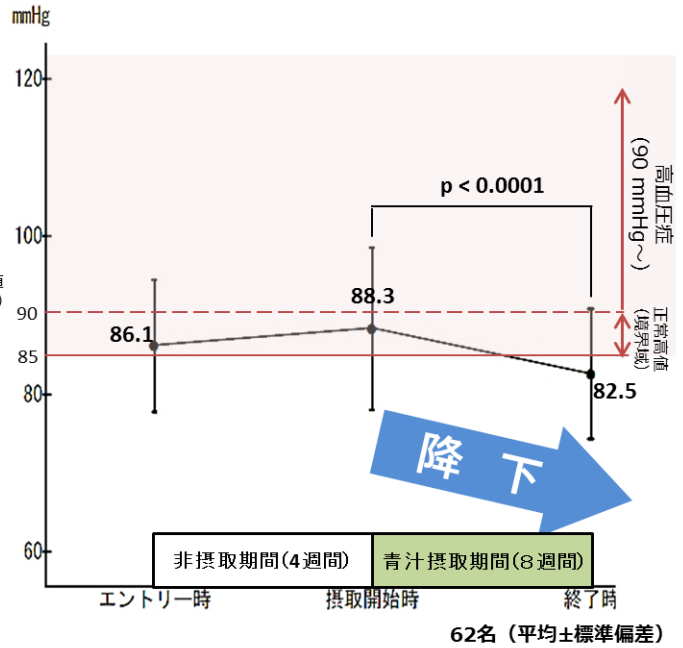

## 【研究の方法】

- ・対象者 30歳から74歳までの男女で健診結果が以下の6項目の内、一つでも該当する方、80名。  
①腹囲 男性:85 cm 以上、女性:90 cm 以上、②中性脂肪:150 mg/dL 以上、HDLコレステロール:40 mg/dL 未満のいずれか、または両方、③LDLコレステロール:120 mg/dL 以上、④収縮期血圧:120 mmHg 以上、拡張期血圧:80 mmHg 以上のいずれか、または両方、⑤空腹時血糖値:110 mg/dL 以上、⑥BMI(肥満指数):25 以上
- ・試験食品 キューサイのケール青汁(粉末タイプ)分包を1日2包(7g×2包=14g)摂取。
- ・試験期間 摂取前期間4週間(非摂取期間)、摂取期間8週間の全12週間。
- ・調査項目 血圧(検査時血圧、家庭血圧)、血中脂質(中性脂肪、HDLコレステロール、LDLコレステロール)、空腹時血糖値、HbA1c(糖化ヘモグロビン)、腹囲、BMI。

【研究の結果】

グラフ①【検査時測定】収縮期血圧(最高血圧)

グラフ②【検査時測定】拡張期血圧(最低血圧)

(1) 検査時に測定する血圧の収縮期血圧(最高血圧、いわゆる「上の血圧」、拡張期血圧(最低血圧、いわゆる「下の血圧」)はケール青汁(粉末タイプ)摂取により有意に降下しました。(グラフ①、グラフ②参照)

グラフ③【家庭測定 起床時】収縮期血圧(最高血圧)

グラフ④【家庭測定 起床時】拡張期血圧(最低血圧)