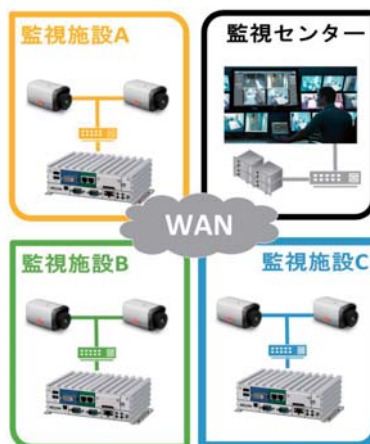

OmNise 構築イメージ

多拠点統合管理

小規模向けスタンドアロン

多拠点統合管理

複数拠点にあるカメラの監視映像を、監視センターにて統合集中監視。将来拠点数が増えた時にも拡張に柔軟に対応が可能ですので、ご購入いただいたライセンスは無駄になりません。

小規模向けスタンドアロン

カメラ4台までの接続なら、追加PCなしでも簡単に監視が可能です。LIVE映像を見ていない時にはDVDプレーヤーを使用し、社内教育用のビデオなどの再生にもご利用いただけます。