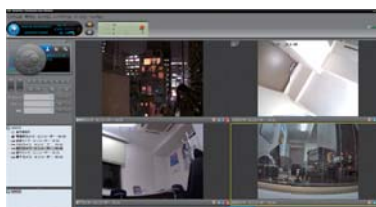

Axis Canon Sony Panasonic Bosch

※対応型式は別途お問合せ下さい。

設定画面

マップ連動表示画面

LIVE画面

録画面面

ハードウェアの仕様・オプション

OmNise (オムナイス) 型番: NISE105 / Om