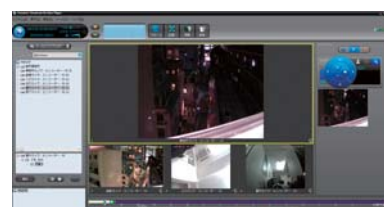

Axis Canon Sony Panasonic Bosch

※対応型式は別途お問合せ下さい。

設定画面

マップ連動表示画面

LIVE画面

録画面面

ハードウェアの仕様・オプション

OmNise (オムナイス) 型番: NISE105 / Om