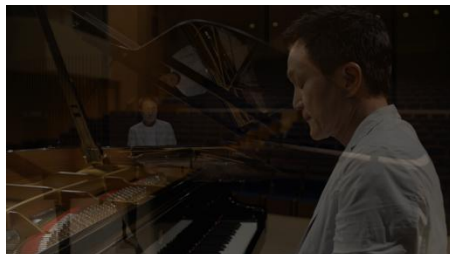

小田和正、日本国内撮影としては初*1となる「4Kミュージックビデオ」を制作

ソニー4K対応<ブラビア>のCM楽曲を、母校「聖光学院」で演奏したメモリアル映像
～全国の4K対応<ブラビア>X9200Aシリーズ展示店*2にて6月14日(金)より順次放映開始～

ソニーマーケティング株式会社は、4K対応<ブラビア>の新CMで流れている小田和正さん書き下ろし楽曲のミュージックビデオを、4Kカメラで撮影。6月14日(金)より順次、全国の<ブラビア>X9200Aシリーズ展示店*2にて、4K映像として放映いたします。4Kカメラで撮影した4K映像のミュージックビデオは、国内のアーティストとしてはこれが初*1となります。

本楽曲は、「美にこだわる日本のDNA」をコンセプトに、小田和正さんが<ブラビア>のCMのために書き下ろし、提供して下さった楽曲です。今回のミュージックビデオは、楽曲の歌詞にある「思い出の中の特別な場所」をモチーフに、小田和正さんの母校「聖光学院中学校・高等学校」のラ・ムネホールで撮影。小田さんにとってもメモリアルな映像となっております。

今回もCM同様「Cine Alta 4Kカメラ F65」で撮影を行っていますが、4Kカメラで撮影した映像を4K画質でみると、まるで目の前で小田さんが歌っているような錯覚に陥るほど、鮮明で臨場感のある映像となっております。店頭にお立ち寄りの際は、是非、本ミュージックビデオもお楽しみください。

*1: 2013年6月7日時点。日本国内で4Kカメラで撮影した4K映像ミュージックビデオとして

*2: 一部店舗を除く

【小田和正4Kミュージックビデオ】

■6月14日(金)より順次、全国の4K対応<ブラビア>X9200Aシリーズ展示店*2にて放映

■6月7日(金)より特設サイトにてメイキング映像を公開

特設サイトURL <http://www.sony.jp/bravia/4k/index.html>