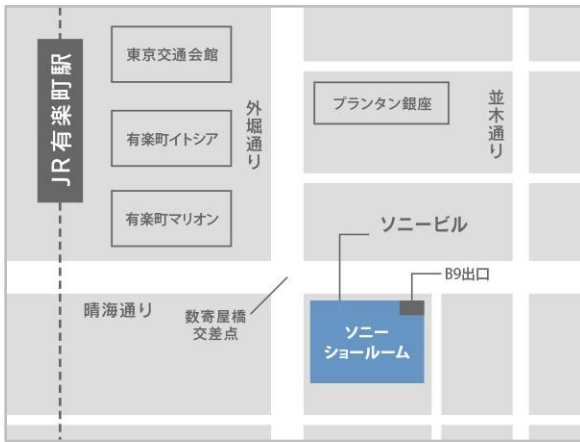

【参考情報】

ソニーショールーム

- 場所 〒104-0061
  東京都中央区銀座5-3-1
  ソニービル 1F-4F
- 電話 03-3573-2563
- 営業時間 11時～19時