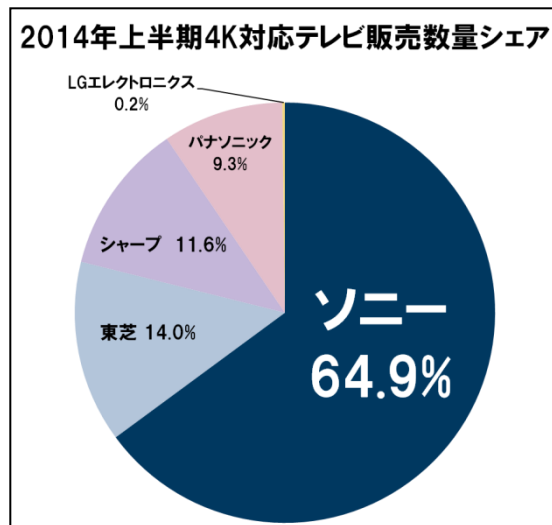

# 夏のボーナス商戦で盛り上がる「4K対応テレビ」市場 上半期ではソニーがシェア1位を獲得(64.9%)

「4K対応テレビ」市場は、夏のボーナス商戦期とワールドカップ開催時期が重なったことや、6月2日より4K試験放送が開始されたこと等に後押しを受け、2014年上半期において、ますます拡大の兆しを見せています。

2014年6月時点の市場において、50型以上の大型テレビを見ると、**台数で22.0%が4K対応テレビ**となっています。2013年7月時点では7.8%だったことから、この一年で構成比が約3倍に伸びており、4K市場が確実に広がっていることが分かります。また、上半期の4K対応テレビのメーカー別シェアは、**ソニーが64.9%と圧倒的**で、東芝14.0%、シャープ11.6%と続いています。(集計期間：2014年1月～6月 (株)BCN データによる)

「4K」という言葉を目にすることが増え、認知度も高まる中、現在放送されている番組を高画質で楽しむことができる「4K対応テレビ」にはますますの注目が集まっています。

(集計期間：2014年1月～6月 (株)BCN データによる)