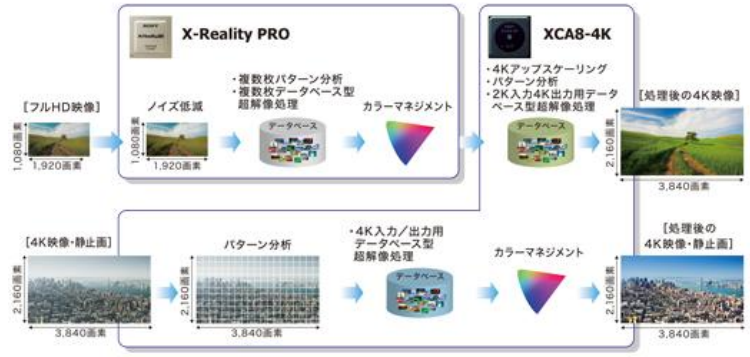

## ◆今、「4K対応テレビ」市場が拡大を続けている背景

大型テレビの購入検討者を対象にした最新のアンケートでは、「4K対応テレビ」の数ある画質項目の中で「高精細」であることが最も重視されており、中でもソニーの4K対応ブラビアは、「高精細」であることが最大のブランド選択理由となっています。(2014年6月ソニー調べ)。この「高精細」ニーズに応えているのが、現在放送されている番組を4K解像度に変換して、より美しく映し出すソニー独自のアップスケーリング技術です。

ソニーの4K対応ブラビアは、超解像エンジン「4K X-Reality PRO」を全機種に搭載しています。様々な解像度の映像をその特性によって適切に分類し、超解像処理を行う(データベース型複数枚超解像技術)と共に、4K解像度にアップスケーリングすることで、現在の地上波、BS,CS110度のハイビジョン放送も、高精細で質感の高い4K画素の映像に変換して表示します。

新しいテレビの買い替えを検討する消費者にとって、現在もっともニーズが高いアップスケーリング技術に関して、4K画質の視聴を叶える確かな実力が備わっていることが、ソニーが4K対応テレビ市場の拡大を牽引し、トップメーカーとして走りつづける理由の一つだといえます。

## 「4K X-Reality PRO」

超解像エンジン「X-Reality PRO」を4K対応テレビ用として開発した「4K X-Reality PRO」を搭載。この機能により、地上デジタル放送、ブルーレイディスクのハイビジョン映像など、あらゆる映像を超解像処理した上で、4K映像にアップスケーリング。さらに4K映像として超解像処理を行うことで、より高品位な4K映像につくりかえます。あらゆる映像を高解像度の4K画質にすることで、今まで見ていたものが新しく生まれ変わるような視聴体験が可能となります。

「4K X-Reality PRO」映像処理概念図 (イメージ)