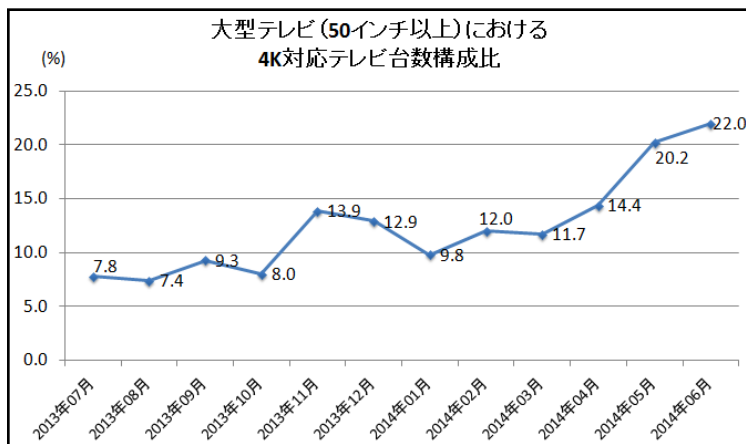

夏のボーナス商戦で盛り上がる「4K対応テレビ」市場 上半期ではソニーがシェア1位を獲得(64.9%)

「4K対応テレビ」市場は、夏のボーナス商戦期とワールドカップ開催時期が重なったことや、6月2日より4K試験放送が開始されたこと等に後押しを受け、2014年上半期において、ますます拡大の兆しを見せています。

2014年6月時点の市場において、50型以上の大型テレビを見ると、**台数で22.0%が4K対応テレビ**となっています。2013年7月時点では7.8%だったことから、この一年で構成比が約3倍に伸びており、4K市場が確実に広がっていることが分かります。また、上半期の4K対応テレビのメーカー別シェアは、**ソニーが64.9%と圧倒的**で、東芝14.0%、シャープ11.6%と続いています。(集計期間：2014年1月～6月 (株)BCN データによる)

「4K」という言葉を目にすることが増え、認知度も高まる中、現在放送されている番組を高画質で楽しむことができる「4K対応テレビ」にはますますの注目が集まっています。

(集計期間：2014年1月～6月 (株)BCN データによる)

◆今、「4K対応テレビ」市場が拡大を続けている背景

大型テレビの購入検討者を対象にした最新のアンケートでは、「4K対応テレビ」の数ある画質項目の中で「高精細」であることが最も重視されており、中でもソニーの4K対応ブラビアは、「高精細」であることが最大のブランド選択理由となっています。(2014年6月ソニー調べ)。この「高精細」ニーズに応えているのが、現在放送されている番組を4K解像度に変換して、より美しく映し出すソニー独自のアップスケーリング技術です。

ソニーの4K対応ブラビアは、超解像エンジン「4K X-Reality PRO」を全機種に搭載しています。様々な解像度の映像をその特性によって適切に分類し、超解像処理を行う(データベース型複数枚超解像技術)と共に、4K解像度にアップスケーリングすることで、現在の地上波、BS,CS110度のハイビジョン放送も、高精細で質感の高い4K画素の映像に変換して表示します。

新しいテレビの買い替えを検討する消費者にとって、現在もっともニーズが高いアップスケーリング技術に関して、4K画質の視聴を叶える確かな実力が備わっていることが、ソニーが4K対応テレビ市場の拡大を牽引し、トップメーカーとして走りつづける理由の一つだといえます。