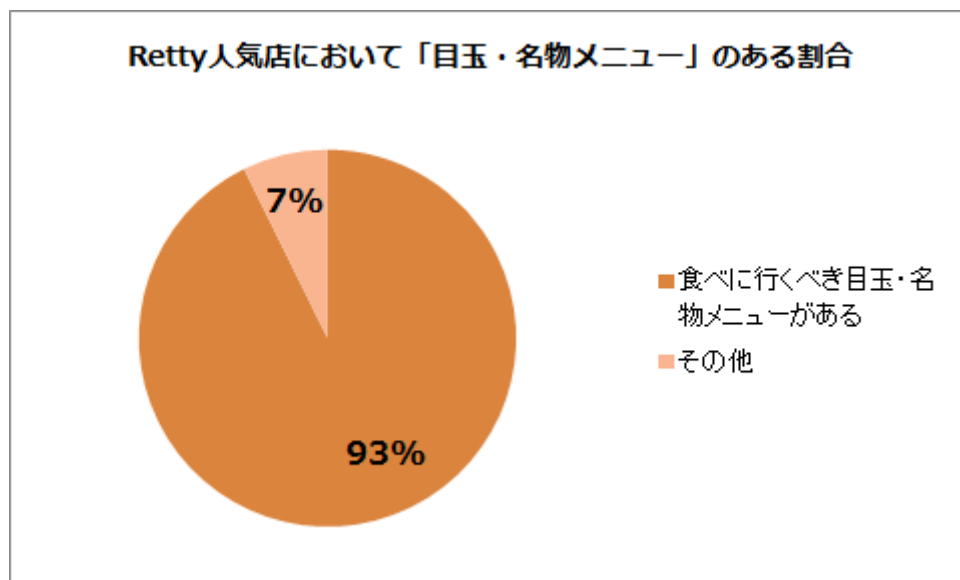

報道関係者各位

会社名 Retty 株式会社
代表者名 武田 和也

人気飲食店には9割以上『看板メニュー』があることが判明
～1000人以上に『行きたい』と思わせるRetty人気店の秘密とは～

日本最大級の実名型グルメサービスRetty (URL: <http://retty.me/>) を運営するRetty株式会社 (本社: 東京都渋谷区、代表取締役 武田和也) は、Retty内の人気店 (『行きたい』というユーザーが1000人以上いるお店) を対象に、人気店にはどのような特色があるのかについて調査致しました。その結果、92.7%のお店で看板となる人気メニューがあることが判明いたしました。

外食に関する消費者意識と飲食店の経営実態調査 (日本政策金融公庫: 2013. 12. 18) の調査によると、経営状況が良好 (客数・客単価が1年前に比べいづれも増加、最近1年間の収支がプラス) な事業者の69.8%が「看板となる人気メニューがある」と回答しており、その他の事業者と比較すると5ポイント以上の差があることが判明しました。

参考 172 メニューで工夫していること (複数回答)

	全 体	ある 看板 となる 人気 メニュー が	いる の 内容 を 定期 的に 変更 して	飽 き が 来 な い よ う メ ニ ュ ー	メ ニ ュ ー の 数 が 豊 富	ポ リ ユ ー ム が 多 い	顧 客 1 人 1 人 に 好 み を き め 細 かく 調 整 し て い る	健 康 面 に 特 に 配 慮 し た メ ニ ュ ー を 提 供 し て い る	顧 客 が 量 や 味 の 濃 さ な ど を 選 択 で き る	子 供 向 け や シ ニ ア 向 け な ど、 年 齢 層 に 応 じ た メ ニ ュ ー を 充 実 さ せ て い る	そ の 他	特 に 工 夫 し て い る こ と は
全 体	1,143	62.9	44.4	36.8	33.9	15.8	13.7	13.6	8.5	5.7	7.0	(%)
平均客数・客単価 (飲食)												
「いづれも増加」	189	69.8	50.8	40.7	32.3	15.9	13.2	18.0	9.0	9.0	6.3	
「変わらない」	240	65.0	40.4	35.4	35.4	13.8	12.9	12.1	8.3	2.9	6.3	
「いづれも減少」	250	56.8	38.4	38.0	36.8	17.2	15.2	14.0	8.4	4.0	8.0	
収支状況別												
収支プラス	230	69.1	58.7	40.4	32.2	13.5	11.3	10.9	10.0	6.5	6.5	
収支ほぼ均衡	532	64.3	42.9	38.7	34.4	16.4	13.7	15.6	8.3	6.4	5.6	
収支マイナス	363	57.6	36.4	32.8	35.0	16.3	15.4	12.4	7.7	4.4	9.1	

・全体より5ポイント以上割合が高い項目を色掛け (青色) で表示

出典: 外食に関する消費者意識と飲食店の経営実態調査 (日本政策金融公庫: 2013. 12. 18)

Retty 内の人気店について、「食べに行くべき目玉・名物メニューがある」という利用シーン項目にお店に訪れたユーザーが票を入れているかについて調査したところ、92.7%のお店が該当し、看板となる人気メニューがあるお店が Retty 内でも人気になっていることが判明いたしました。