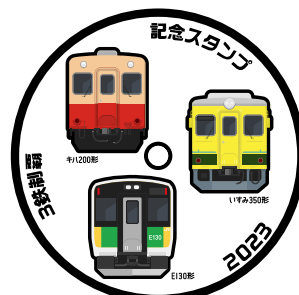

■「気動車で巡る奥房総スタンプラリー」の実施

(1) 実施期間

2023年12月27日(水)～2024年3月17日(日)

(2) 実施概要

- ① いずれかのスタート駅とゴール駅のスタンプを取得

【スタート駅】

(JR 東日本) 東京駅・品川駅・新宿駅・上野駅・新浦安駅・船橋駅・千葉駅

【ゴール駅】

(JR 久留里線) 木更津駅・久留里駅・上総亀山駅

(いすみ鉄道) 大原駅・国吉駅・大多喜駅

(小湊鐵道) 五井駅・上総牛久駅・上総鶴舞駅・養老溪谷駅

※ゴール駅は期間中にしかゲットできない限定仕様のスタンプです。 期間限定仕様のゴール駅スタンプ(一例)

- ② ゴール路線ごとのデジタル駅スタンプを2つ以上集めると路線別達成スタンプがもらえ、達成した路線に応じたオリジナル NFT を抽選でプレゼント!

- ③ さらに各路線の路線別の達成スタンプを3路線集めると全路線達成スタンプがもらえます!

全路線達成スタンプ

- ④ 各沿線施設に設置されているいずれかのデジタルスタンプを取得すると、該当の路線別オリジナル NFT の当選確率が2倍になります!

亀山温泉ホテル	CAMPiece 君津	山王山円如寺	酒ミュージアム	観光本陣	国吉神社	三河屋	養老溪谷駅前 観光案内所
JR 久留里線				いすみ鉄道		小湊鐵道	

※詳しくは、別紙5をご参照ください。