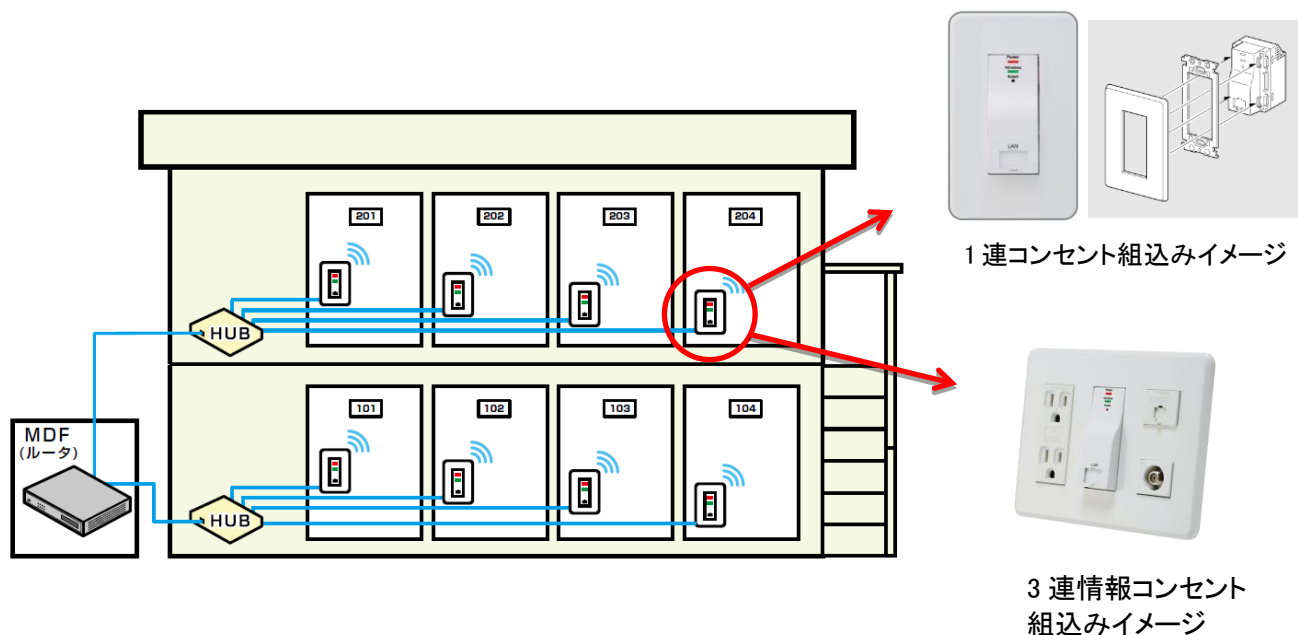

4. 設置・施工がカンタン

JIS規格のコンセントであればメーカーを問わず装着可能。従来の無線LAN機器設置に比べ、施工性を大幅に向上。

5. 快適な無線LAN環境を実現

マンションなどの各戸または各階に設置することにより、電波が壁や扉にさえぎられず良好な通信環境を実現。

Wi-Fi AP Unit

Wi-Fi AP 情報コンセント

《プレスリリースに関するお問い合わせ先》

因幡電機産業株式会社 経営企画室：犬伏

因幡電機 で検索

《参考資料》

■導入イメージ

各戸の有線 LAN コンセントを「Wi-Fi AP 情報コンセント」にリプレース

■「Wi-Fi AP Unit」の主な仕様

品番	AC-WAPU-P	
価格	オープン価格	
外形寸法	最大部 幅 42×奥行 47.7×高さ 68.7mm	
質量	約 80g	
消費電力	最大 約 3.5W	
取得承認	VCCI クラス B、技術基準適合証明、RoHS 指令準拠	
無線LAN	規格	IEEE802.11n/IEEE802.11g/IEEE802.11b
	データ転送速度 (規格値)	最大 150Mbps(IEEE802.11n)、最大 54Mbps(IEEE802.11g)、 最大 11Mbps(IEEE802.11b)
	セキュリティ	WPA2-PSK(AES/TKIP)
有線LAN	規格	IEEE802.3ab(1000BASE-T)、IEEE802.3u(100BASE-TX)、 IEEE802.3(10BASE-T)
	ポート数	前面:1ポート(AUTO-MDI/MDIX対応)
	コネクタ形状	RJ-45型8極コネクタ