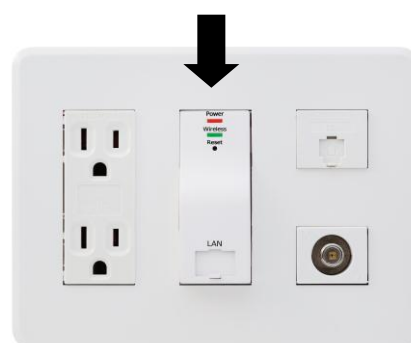

【「Wi-Fi AP Unit」の特長】

1. 画期的！コンセントにWi-Fiを内蔵

Wi-Fiアクセスポイント・有線LANポート・電源接続部などを一体化した独自のコンパクト設計。特許出願中。

2. 前面に有線LANポートを搭載

無線LANを使いながら有線LANを同時に使うことも可能。無線LANと有線LANを自由自在に使い分けできる。

3. ギガビットイーサネットに対応

有線LANの場合は、ギガビットイーサネット(1000BASE-T/100BASE-TX)対応で高速&大容量通信。

4. 設置・施工がカンタン

JIS規格のコンセントであればメーカーを問わず装着可能。従来の無線LAN機器設置に比べ、施工性を大幅に向上。

5. 快適な無線LAN環境を実現

マンションなどの各戸または各階に設置することにより、電波が壁や扉にさえぎられず良好な通信環境を実現。

Wi-Fi AP Unit

Wi-Fi AP 情報コンセント

《プレスリリースに関するお問い合わせ先》

因幡電機産業株式会社 経営企画室：犬伏