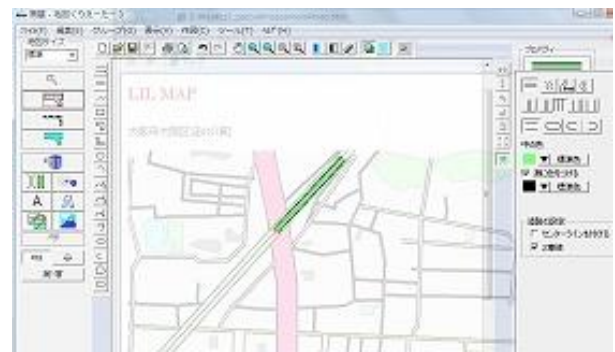

<転居案内>

【「地図くりえーたー3」の特長】

■交差点も、曲線も、自動レイアウト

道路の交差点部分を自動的につないだり、フリーハンドの曲線を自動的にレイアウトすることができるので、簡単な操作でキレイな地図を作れます。

■便利なアイコンを590点以上収録

地図記号、建物、信号機、コンビニ、注意書きなど多彩なアイコンを収録。アイコンをアレンジしたり、図形ツールでオリジナルのアイコンを作成、登録することもできます。

■手書きで下書き、パソコンでキレイに清書

スキャナやデジカメで画像として取り込んだ手書きの地図を、下絵として取り込みます。

対応ファイル形式: BMP, JPEG, GIF

作業ウィンドウ画面を透過させることができます。作業ウィンドウにホームページ上の地図を表示して、その上をなぞって作成することもできます。

「地図クリエイター3」の製品概要

- 製品名 : 「地図クリエイター3」
- 価格 : 5,800円(税別)
- 発売日 : 2015年1月22日(木)
- 製品内容 : 地図作成ソフト
- 開発・販売 : ソースネクスト株式会社
- 製品情報 : http://www.sourcenext.com/product/pc/gra/pc_gra_001121/