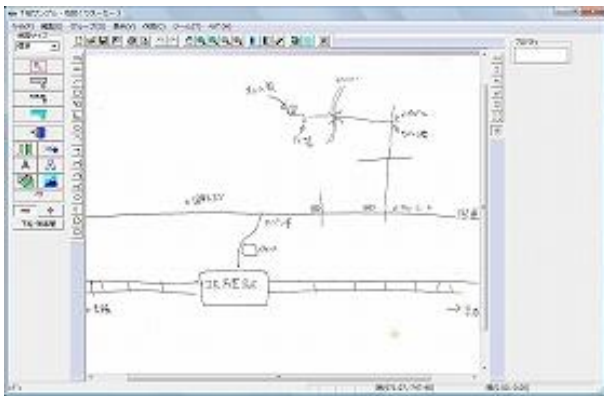

■手書きで下書き、パソコンでキレイに清書

スキャナやデジカメで画像として取り込んだ手書きの地図を、下絵として取り込みます。

対応ファイル形式: BMP, JPEG, GIF

作業ウィンドウ画面を透過させることができます。作業ウィンドウにホームページ上の地図を表示して、その上をなぞって作成することもできます。