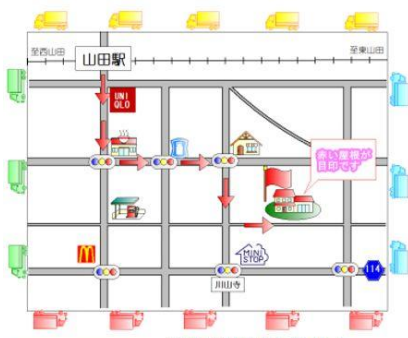

<特長>

- 交差点も、曲線も、自動レイアウト
- 便利なアイコンを590点以上収録
- 手書きの地図を下絵として取り込める

【「地図くりえーたー3」とは】

本格的な作図機能と便利な自動レイアウト機能で、手軽に本格的な地図を作成できるソフトです。作った地図は画像として出力して、ホームページやポスター・ハガキ・案内状などに掲載して使えます。

出力形式: JPEG, GIF, PNG, BMP, EMF(拡張メタファイル)

<地図イメージ>

<会社案内>

<アクセスマップ>

<安全マップ>

引越ししました

下記の住所へ引越ししました。
お近くへお越しの際は是非
お立ち寄り下さい。
子どもたち共々お待ちしております。

〒105-0001
東京都港区虎ノ門3丁目8番21号
03-1234-XXXX

筆王 太郎
花子
一郎
次郎

<転居案内>

【「地図くりえーたー3」の特長】

■交差点も、曲線も、自動レイアウト

道路の交差点部分を自動的につないだり、フリーハンドの曲線を自動的にレイアウトすることができるので、簡単な操作でキレイな地図を作れます。

■便利なアイコンを590点以上収録

地図記号、建物、信号機、コンビニ、注意書きなど多彩なアイコンを収録。アイコンをアレンジしたり、図形ツールでオリジナルのアイコンを作成、登録することもできます。

■手書きで下書き、パソコンでキレイに清書

スキャナやデジカメで画像として取り込んだ手書きの地図を、下絵として取り込みます。

対応ファイル形式: BMP, JPEG, GIF

作業ウィンドウ画面を透過させることができます。作業ウィンドウにホームページ上の地図を表示して、その上をなぞって作成することもできます。

「地図クリエイター3」の製品概要

- 製品名 : 「地図クリエイター3」
- 価格 : 5,800円(税別)
- 発売日 : 2015年1月22日(木)
- 製品内容 : 地図作成ソフト
- 開発・販売 : ソースネクスト株式会社
- 製品情報 : http://www.sourcenext.com/product/pc/gra/pc_gra_001121/