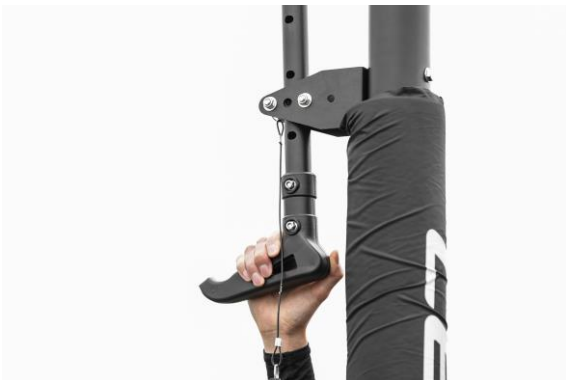

■製品特徴

・シックなモノトーンカラーでお洒落なデザイン

使いやすいブラックとホワイトを基調にしたシックで落ち着いた高級感のあるデザインとなっております。どのご自宅のお庭に設置しても景観を壊すことなくスタイリッシュなトレーニング空間を作り出します。ベースタンクに通常より大きめのタイヤが付いているので移動させることも可能です。

・耐久性に優れたバックボードを採用

耐久性に優れた高級有機ガラスであるポリカーボネート製のバックボードを採用。強度があり高温にも強いので外に設置していても変形しづらく長く使用していただくことができます。ボールがボードに当たった際の打感も良く、本格的な気分で質の高い練習をすることができます。

・プレイヤーの安全に配慮した設計

ベースタンクの位置をゴールより後ろに設計しているため、レイアップシュート時などに足元を気にせずにプレーすることが可能です。ベースタンクに足を引っかけることなく安全にお使いいただけます。また衝撃を吸収してくれるボールパッドも付属しているためお子様から大人まで安心安全に使用していただけます。

・高さ調整しやすく幅広い規格に対応

製品後方のアジャスターハンドルを上下させることで簡単に高さを調整することができます。

2.3m,2.45m,2.6m,2.75m,2.9m,3.05m の 6 段階に調整できミニバスから一般公式までの高さに対応。子供から大人まで幅広い方にご使用いただけ、お子様の成長に合わせた使い方も可能です。

■製品概要

【ブランド名】 LEADING EDGE(リーディングエッジ)

【製品名】 バスケットゴール DX

【バックボードサイズ】 約 122×81cm ポリカーボネート製

【リムサイズ】 直径 45cm 5号 6号 7号球対応

【ベースタンクサイズ】 約 120×75×22cm

【ボードを含めた高さ】 約 290cm～370cm

【高さ調整】 ゴールリング高さ約 2.3m～3.05m まで
アジャスターハンドル&ピン留め仕様

【重量】 約 32kg(ベースタンクが空の状態)

【価格】 オープン価格 (税込参考価格: 34,800 円)

<このプレスリリースに関するお問い合わせ>

- 各種メディアでの使用、貸出、プレゼント企画等のご使用に関しましてもお気軽にお問い合わせください。
- その他お問い合わせについてもお手数をおかけ致しますが、下記アドレスまでご連絡いただきますようお願い致します。