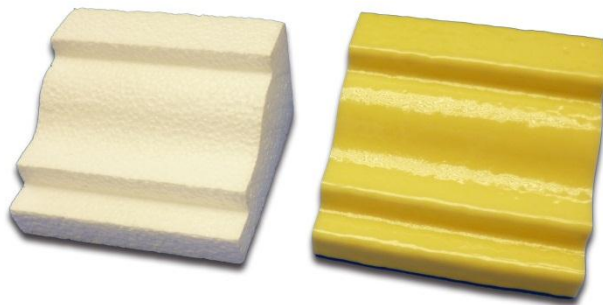

2012年6月22日
みはし株式会社

内装外装に使用できるEPS(発泡スチロール)を基材とした軽量の装飾部材

「サンライトモール」新製品発売

みはし株式会社(本社:埼玉県和光市、代表取締役会長:三橋英生)は、EPS(発泡スチロール)を基材とした軽量の装飾部材「サンライトモール」製品を拡充販売いたしました。

この製品は、サンライトモール製品のEPS(発泡スチロール)にウレタンで表面を滑らかにコーティングすることで耐久性やデザイン性、リーズナブルな価格を実現した内装外装に使用できる装飾部材です。手軽にイメージアップがはかれ、各種店舗やホテル・結婚式場などの特別の空間をより優雅に豪華に演出します。

施工事例:麻原酒造工場
サンライトモール使用部材:
柱・柱頭/パラペットボーダー/メダリオン

施工事例:ジェイエステティク
ク・グランボヌール宇都宮店
サンライトモール使用部材:
飾り窓枠/パラペットボーダー

代表的製品

品番:TA-001

サイズ(mm):90×55

<基材>

税込価格(基材): ¥4,620(¥4,400)

<下地材:滑らか仕上げ塗装>