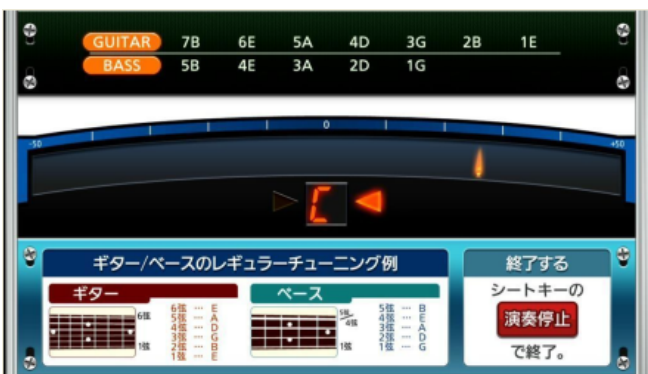

(関連情報)

JOYSOUND f1

2012年6月に発売したJOYSOUNDの最新機種。業界最多の21万曲を搭載しているほか、楽器演奏を支援する機能を多数搭載し、カラオケの新しい楽しみ方を提案しています。

カラオケの演奏にあわせて
ギターのコードを自動表示する「ギタナビ」

「楽器エフェクト」で12種類から
楽曲にあった音色を選んで演奏

「楽器チューナー」で
ギターやベースのチューニングも可能

「うたスキ動画」のコラボ機能で
セッションやバーチャルバンド結成も！