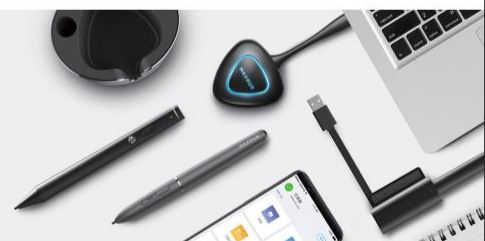

Mirroring BOX

タッチで世の中をもっと便利に

NIMO®

ナイスモバイル株式会社

<https://nicemobile.jp/>

事業内容：タッチパネル関連製品の企画、開発、製造、サービス

カタログ記載内容についてのご注意

●仕様および外観は、改良のため予告なく変更することがあります。●MAXHUBは、中国Guangzhou Shizhen Information Technolgy Co.,Ltd.の中国およびその他の国における登録商標または商標です。●Microsoft、Windows、PowerPointは、米国 Microsoft Corporationの米国およびその他の国における登録商標または商標です。●その他、本カタログに記載されているシステム名、製品名は、一般に各開発メーカーの登録商標あるいは商標です。なお本文中では、TM、®マークは明記していません。

【本社】
〒390-1241 長野県松本市大字新村 2272
TEL：0263-87-2298(平日 9:00-17:00)
FAX：0263-87-2208
E-Mail：info@nicemobile.jp

【東京支店】
〒101-0046 東京都千代田区神田多町 2-1
神田東山ビル 7F

カタログ記載内容2019年9月現在