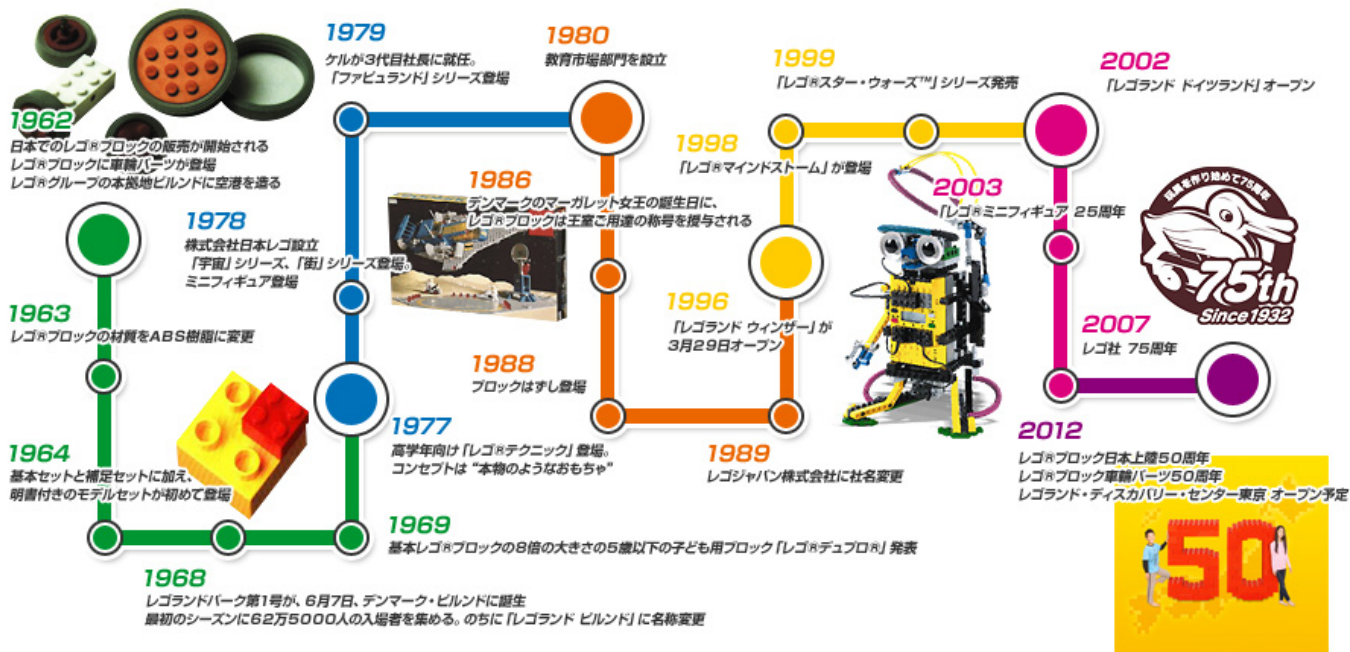

東京でのメインイベントの先駆けて、
全国5か所（愛知・大阪・岡山・北海道・福岡）にて、プレイイベントを開催致しました。
合計で2,222名ものお子様にご参加いただき、各地に夢いっぱいの「未来のまち」が完成しました。

札幌時計台

名古屋城

通天閣

瀬戸大橋

太宰府天満宮

レゴ®ブロック日本上陸から50年の歴史

*1) 添付画像はデータでもご用意しています。
ご要望の際は、レゴジャパン（株）マーケティング部へご連絡ください。