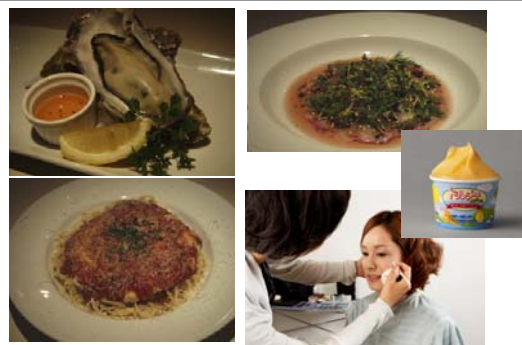

◆◆◆本件に関する報道関係者様からのお問い合わせ先◆◆◆

広島県広報代行(株式会社マテリアル内)	担当:中川	電話:03-5459-5490	携帯:080-3150-0024
広島県(ひろしまブランド推進課)	担当:杉山	電話:082-513-3441	
お魚&江田島パール Paccio	担当:江口	電話:03-5524-5560