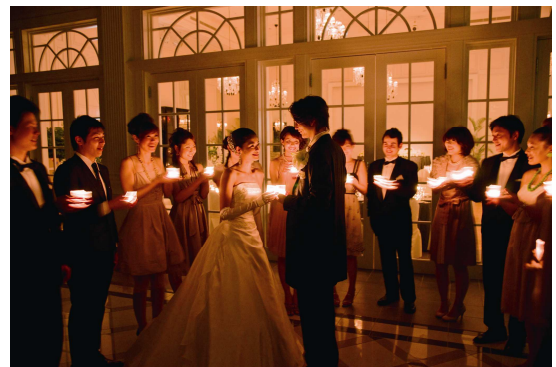

「晚餐会プラン」概要

会場:白金アートグレイスクラブ

人数:60名

金額:178万円

1. プラン内容:
- ①挙式
  - ②料理
  - ③ドリンク
  - ④ウエルカムドリンク
  - ⑤ウエディングケーキ
  - ⑥会場使用料
  - ⑦招待状
  - ⑧ウエディングドレス・タキシード
  - ⑨ヘアメイク
  - ⑩アテンド
  - ⑪リハーサルメイク
  - ⑫メイン装花
  - ⑬卓上装花
  - ⑭ブーケ・ブートニア
  - ⑮音響
  - ⑯司会
  - ⑰メモリアルフォト
  - ⑱引出物
  - ⑲引菓子
  - ⑳引出物バック

スペシャル特典:①会場を華やかにするキャンドルライトアップ

②パーティを盛り上げる花火演出

※17時以降に挙式をあげられる方限定

※店舗によって、内容・料金は異なります

※各店舗のプラン内容はH.Pにて掲載しております