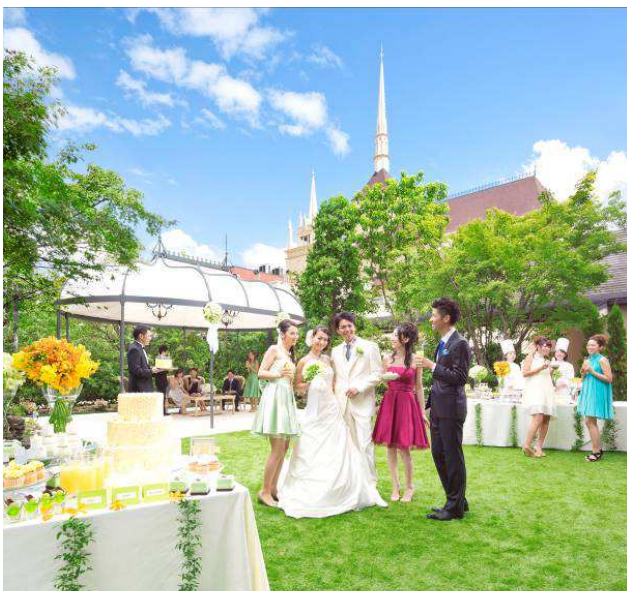

ブロッサムガーデン

～緑溢れる芝生のガーデンが披露宴会場に誕生～

ブロッサムガーデン邸では、広々とした芝生のガーデンが新たに誕生。会場に入った途端、目の前には緑のパノラマが広がります。このガーデンのオープンエアな空間では、新しくマーキー※も設置され、パティシエとゲストが触れ合うデザートビュッフェの演出や、大勢のゲストとの多彩な演出が叶います。また、落ち着いた雰囲気を持つ会場内には、新たにオープンキッチンも準備され、確かな腕を持つアートグレイス大宮璃宮シェフによる料理パフォーマンスを目の前で見ることができます。広いプライベートガーデンと、心温まるおもてなし料理。このブロッサムガーデン邸は、まるで海外のリゾートパーティーに招かれたような、ワンランク上の特別な時間をお過ごし頂けます。

※)マーキーとは、「大きなテント」という意味をもちます。ガーデンでのデザートビュッフェなどの演出の際、ゲストが快適に過ごして頂ける様にアートグレイスオリジナルマーキーをご準備致しました。