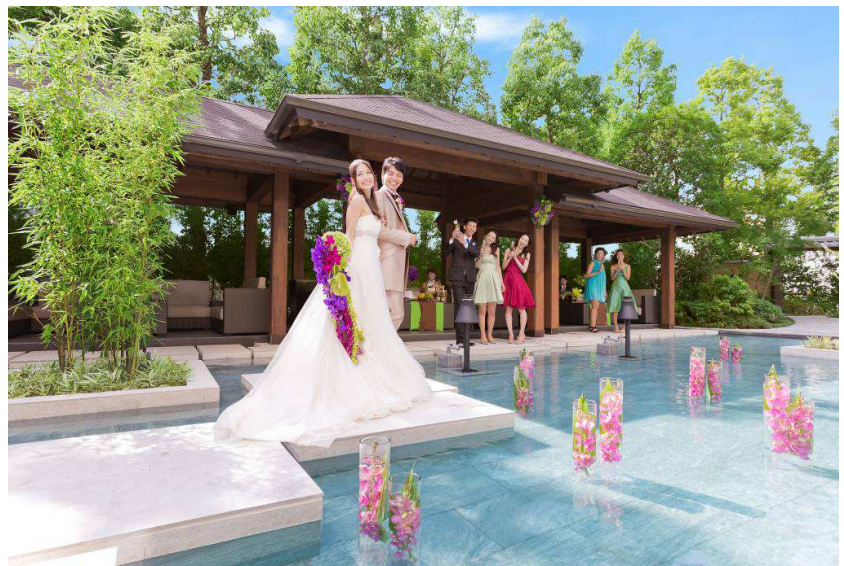

この秋、アートグレイス大宮璃宮に 新しいウェディングスタイルが誕生します！

ゲストハウスウェディング*)を運営する株式会社ベストブライダル(本社:東京都渋谷区 代表取締役:塚田正由記)では、この秋、アートグレイス大宮璃宮に、新しいウェディングスタイルとなる披露宴会場、「ORIENTAL TERRACE (オリエンタルテラス) 邸」と「ブロッサムガーデン邸」をグランドオープン致します。緑・水・空・・・自然の恵みを感じながら、大切なゲストと、かけがえのない思い出のひとつをすごせるウェディングスタイルをご提案致します。

青空と光満ちる貸切邸宅のウェディングは今までにないワンランク上の極上スタイルをご提案。アートグレイス大宮璃宮では、グランドオープン記念として、ご来店頂いたお客様に素敵な特典をプレゼント！

【 グランドオープン特典 】

「ORIENTAL TERRACE(オリエンタルテラス) 邸」
「ブロッサムガーデン邸」
でご成約を頂いたお客様限定！！
お選びになったドレスの金額から10万円オフ！
・2012年10月～2013年1月までにご来店のお客様に限りです。
・2013年8月までの挙式をお考えのお客様が対象となります。
・ご招待される人数によって特典内容が異なります。
詳細はアートグレイス大宮璃宮にてご案内致します。

※)ゲストハウスウェディングとは、欧米の邸宅を思わせるパーティ会場を貸し切りにして、あたかも、お二人がご自宅へゲストを招くような感覚で、豊かで心のこもったおもてなしができるウェディングスタイルです。

アートグレイス大宮璃宮

■ DATA

住所: 埼玉県さいたま市北区植竹町1-816-7
アクセス: JR大宮駅より無料送迎バス、JR土呂駅より徒歩9分
電話: 048-612-9831
問合せ: 12:00～20:00
(定休日: 火曜日、第1・3月曜日、第2・4水曜日)
駐車場: 100台(無料)
HP: <http://omiya-rikyu.jp/>