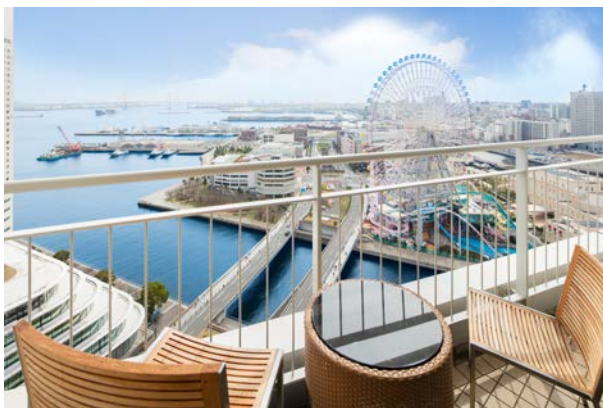

宿泊プラン かき氷付き「ひんや〜り Summer Stay」概要

ラウンジ「ソマーハウス」(2F)でご用意する「かき氷」が付いた宿泊プランが登場！

お部屋はバルコニー付きで、港をわたるそよ風を肌で感じられます。
ひんや〜り夏スイーツを楽しんだ後は、ゆったりとした広さのお部屋で、
くつろぎのひとつときをお過ごしください。

- 期間： 2018年7月2日(月)～8月30日(木)
- 時間： チェックイン 14:00 / チェックアウト 11:00
- 客室： エグゼクティブツイン(バルコニー付き) ※1日5室限定
- 料金： お1人様 10,000円～
  ※1室2名様ご利用時の1名様料金(消費税・サービス料込)
  ※他の客室タイプもご用意しております
- 特典： ・ラウンジ「ソマーハウス」での期間限定かき氷を、お1人様1セットプレゼント
  ※3種類のフレーバー(ストロベリー マスカル/トロピカル マンゴー/抹茶)よりお選びください
  ・駐車料金を1泊24時間まで無料

【ご予約・お問い合わせ先】 宿泊予約 Phone: (045) 682-2222(代)

■ 「横浜ベイホテル東急」の概要

みなとみらい地区の中心に位置し、みなとみらい駅からは徒歩1分。
ほとんどの客室にバルコニーを擁し、海風を感じながらベイブリッジや
大観覧車などの景色を楽しめ、“アーバンオアシス”のコンセプトのもと、
シンプルで落ち着いたあるインテリアでゆったりと寛げる。
「クイーン・アリス」や「トゥーランドット遊仙境」など有名店の味も魅力。

所在地 神奈川県横浜市西区みなとみらい二丁目3番7号

開業日 1997年8月7日

建物概要 地上25階、地下3階、敷地面積:44,406㎡/延床面積:62,085㎡

営業施設 客室480室(収容人員979名)、宴会場11、レストラン&バー6

本件に関するお問い合わせ

横浜ベイホテル東急

マーケティング 大山・佐竹

Phone: (045) 682-2273 Fax (045) 682-2271

〒220-8543 横浜市西区みなとみらい2-3-7