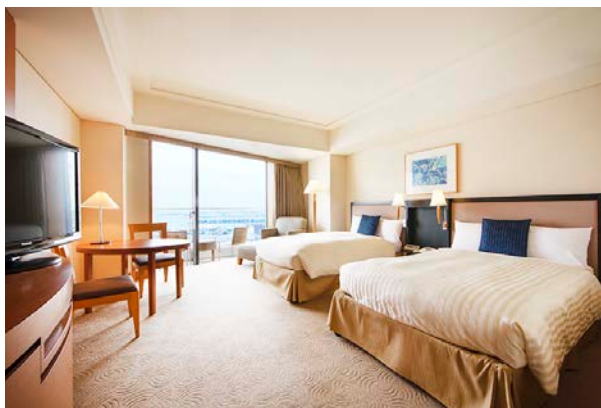

・温かい「ソマーハウスブレンドティー」付き

【ご予約・お問い合わせ先】 ラウンジ「ソマーハウス」 Phone: (045) 682-2219

宿泊プラン かき氷付き「ひんや〜り Summer Stay」概要

ラウンジ「ソマーハウス」(2F)でご用意する「かき氷」が付いた宿泊プランが登場！

お部屋はバルコニー付きで、港をわたるそよ風を肌で感じられます。
ひんや〜り夏スイーツを楽しんだ後は、ゆったりとした広さのお部屋で、
くつろぎのひとつときをお過ごしください。

- 期間： 2018年7月2日(月)～8月30日(木)
- 時間： チェックイン 14:00 / チェックアウト 11:00
- 客室： エグゼクティブツイン(バルコニー付き) ※1日5室限定
- 料金： お1人様 10,000円～
※1室2名様ご利用時の1名様料金(消費税・サービス料込)
※他の客室タイプもご用意しております
- 特典： ・ラウンジ「ソマーハウス」での期間限定かき氷を、お1人様1セットプレゼント
※3種類のフレーバー(ストロベリー マスカル/トロピカル マンゴー/抹茶)よりお選びください
・駐車料金を1泊24時間まで無料