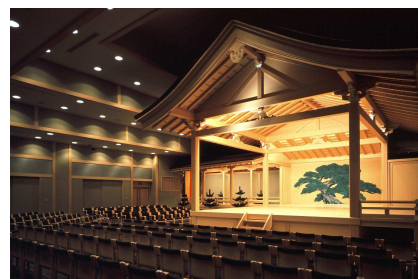

### ①初日の出鑑賞

ご宿泊の方のためだけに開放する初日の出鑑賞スポットです。

- 期日 2013年1月1日（火・祝）
- 場所 タワーズサロン「ソレール」(39F)
- 時間 6:50頃

### ②能楽堂正月公演

「セルリアンタワー能楽堂」でのお正月公演をお楽しみいただけます。

- 期日 2013年1月1日（火・祝）・2日（水）
- 場所 セルリアンタワー能楽堂（B2F）
- 時間 12:00～
- 内容 1月1日（火・祝）、1月2日（水）