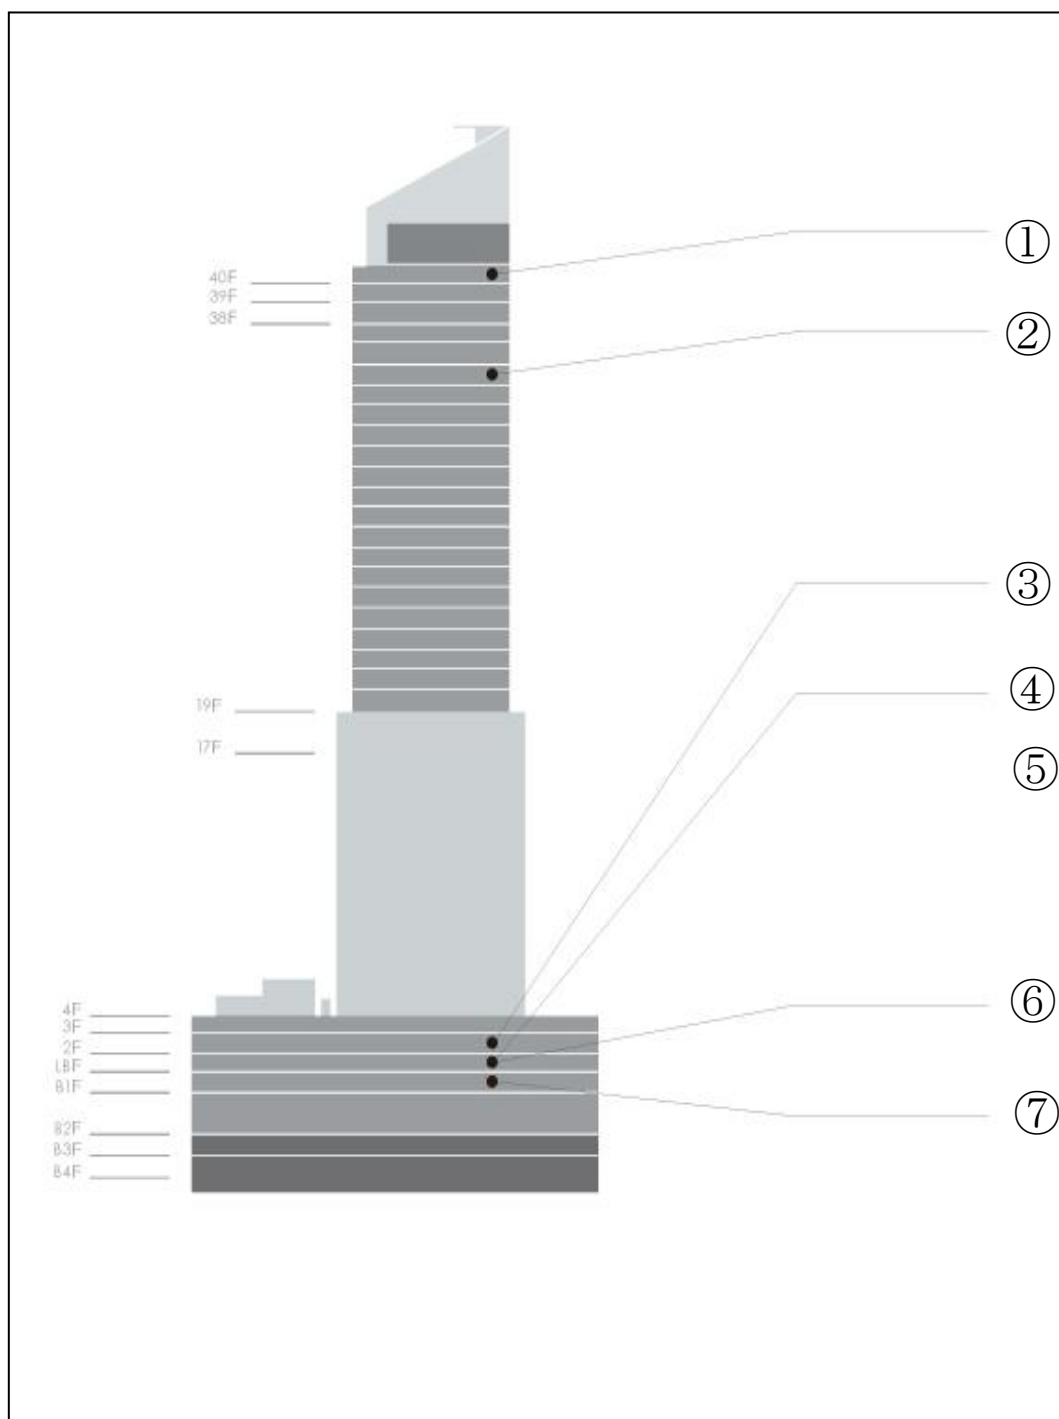

「クリスマスデコレーション 2016」 設置場所

- ① **【40F】** 特別な夜は 煌く祝福の光とともに
  Spend a special evening with the scintillating light of benediction.
- ② **【35F】** たいせつな人とともに過ごす 幸福の光
  Light of happiness, of spending time with a loved one.
- ③ **【2F】** エレベーターホール クリスマスリース
- ④ **【LBF】** エントランス (外壁部) クリスマスリース
- ⑤ **【LBF】** エレベーターホール クリスマスリース
- ⑥ **【LBF】** 天使が運ぶ 祝福の光
  Light of benediction brought by the angels.
- ⑦ **【B1F】** ふたりの未来を照らす 祝福の光
  Light of benediction illuminates the future of a dearly beloved.