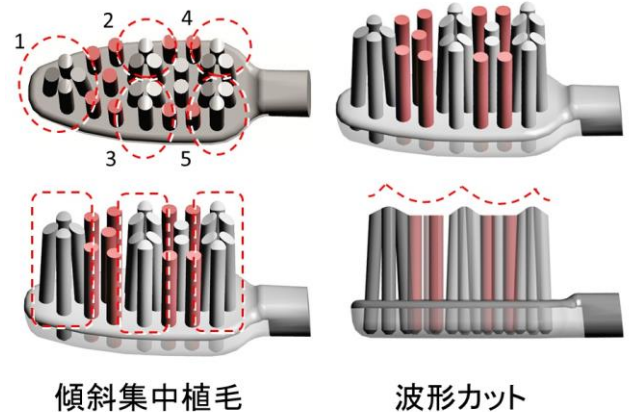

本製品には、ハブラシの毛先が1点に集まるように傾斜させた新開発「傾斜集中植毛」と、歯の凹凸にフィットしやすい「波形カット」を採用しました。これらにより、歯と歯の間、歯の裏、奥歯のくぼみなど、みがき残しが発生しやすい場所に毛先を入り込みやすくすることで、プラーク除去効果を高めています。

また、ハンドル部は、滑り止めとなるラバー素材の配置を工夫し、ハンドルの太さや形状に微妙な変化をつけることによって、使いやすさとエレガントさを両立させました。

「傾斜集中植毛」
「波形カット」を採用

【Doクリア とは】

Doクリア（ドゥークリア）は、家族のオーラルケアを応援するブランドです。誰もが使いやすい機能で家族みんなが手軽に効果を実感できる商品を提案することで、毎日の歯みがきタイムを楽しくし、家族のムシ歯予防をサポートします。 Doクリア ブランドサイト <http://www.doclear.jp/>

【ドゥークリア マルチフィット ハブラシ 開発者のこだわりを紹介する Web ページ(新設)】

http://jp.sunstar.com/rd/doclear/page_01.html

【商品化の狙い】

ムシ歯や歯周病の予防には、毎日の歯みがきでプラーク（歯垢）や食べカスを取り除くことが重要ですが、残念なことに私たちの口の中にはプラークを取り除きにくい「磨き残し」要注意ゾーン（歯と歯の間、歯の裏、奥歯のくぼみなど）が存在します。みがき残してしまった箇所にはプラークが蓄積しやすく、ムシ歯や歯周病の原因になりやすいため、「磨き残し」要注意ゾーンを意識してみがく必要があります。しかし、忙しくあわただしいとき、疲れているとき、ほかの事に気を取られているときなどは、注意が散漫になり、「磨き残し」が生じやすくなります。

そこでサンスターでは、意識した歯みがきができない日々が続いても、「磨き残し」要注意ゾーンに毛先が届きやすく、プラークや食べカスの除去を助けられるよう、また、毎日の歯みがきが楽しくなるよう、使い勝手とデザインにこだわったハブラシの実現を目指しました。

【商品の特長】

- ① 新開発「傾斜集中植毛」により、毛先が歯と歯の間、奥歯のくぼみや歯の裏に入り込みやすく、プラークや食べカスをとらえてかきだすことに優れています。
- ② 歯の凹凸にフィットさせる「波形カット」の毛先を採用し、みがき残しを軽減しています。波形の形状は尖らせすぎない最適な形状を吟味し、心地よい使用感に配慮しました。
- ③ ハンドル部は、滑り止め効果のあるラバー素材で左右非対称の流麗なラインを施し、様々な握り方に対応しやすいようハンドル形状を吟味することで使いやすさと美しさを両立させました。
- ④ 売り場での存在感を出すために特徴的なパッケージデザインを採用しました。