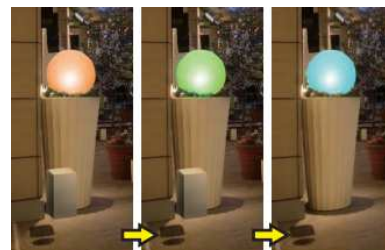

■場所

センタープラザ

昨年実施イメージ

②三井アウトレットパーク 幕張 ＜ファンタスティック クリスマスツリー＞

ライトアップする光の色が次々に変化するファンタスティックなツリーが、館内をイルミネーションでライトアップ！
さらに、様々な色に変化するボールライト・プランターが、夜の館内を彩ります。
都心からアクセスしやすいアウトレットパーク幕張では、ショッピングの傍ら、家族や恋人との絆を深める憩いの場をご提供いたします。

■ツリー点灯時期

2012年11月22日(木)～12月25日(火) 16:00～22:00

※ボールライト点灯時間 16:00～20:30

ファンタスティック クリスマスツリー

ボールライト・プランター

③三井アウトレットパーク 木更津 ＜トロピカルイルミネーション2012＞

冬の木更津に「常夏のクリスマス」が登場！！
施設正面前の広場には、ビーチに押し寄せる波を光によって演出したブルーの海と、カラフルな熱帯魚をイメージしたイルミネーションが登場。
隣には、サーフボードやビーチパラソルなどで装飾した白い砂浜に温かみのあるゴールドをベースに幻想的に7色に変化する高さ10mのクリスマスツリーを設置いたします。
さらにメインゲートのヤシの木をゴールドのLEDで彩り、トロピカルな夜のリゾート空間を、合計6万球のLEDで演出いたします。