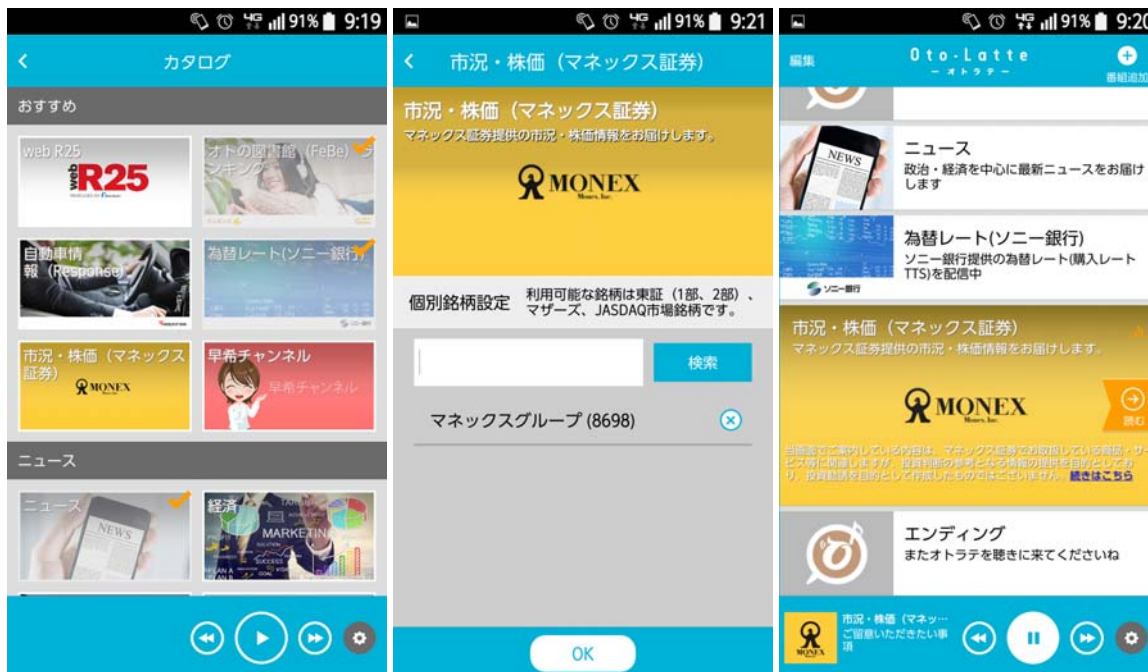

■ 「Oto-Latte (オトラテ)」でのマネックス証券提供の投資情報 視聴方法

「Oto-Latte (オトラテ)」を起動し、右上の「番組追加」から「市況・株価 (マネックス証券)」を選択し、確認したい銘柄や読み上げの範囲設定等を行うと、「Oto-Latte (オトラテ)」内でマネックス証券の投資情報が視聴できるようになります。

マネックス証券では、個人投資家の方の投資の一助となるよう、これからも様々な形で情報提供を行ってまいります。

詳細はマネックス証券ウェブサイト (<http://www.monex.co.jp/>) をご覧ください。

以上

【マネックス証券株式会社について】

金融商品取引業者 関東財務局長（金商）第 165 号

加入協会：日本証券業協会、一般社団法人 金融先物取引業協会、一般社団法人 日本投資顧問業協会

【お問合せ先】

マネックス証券株式会社

営業本部 営業企画グループ PR 担当 松崎 電話 03-4323-3800