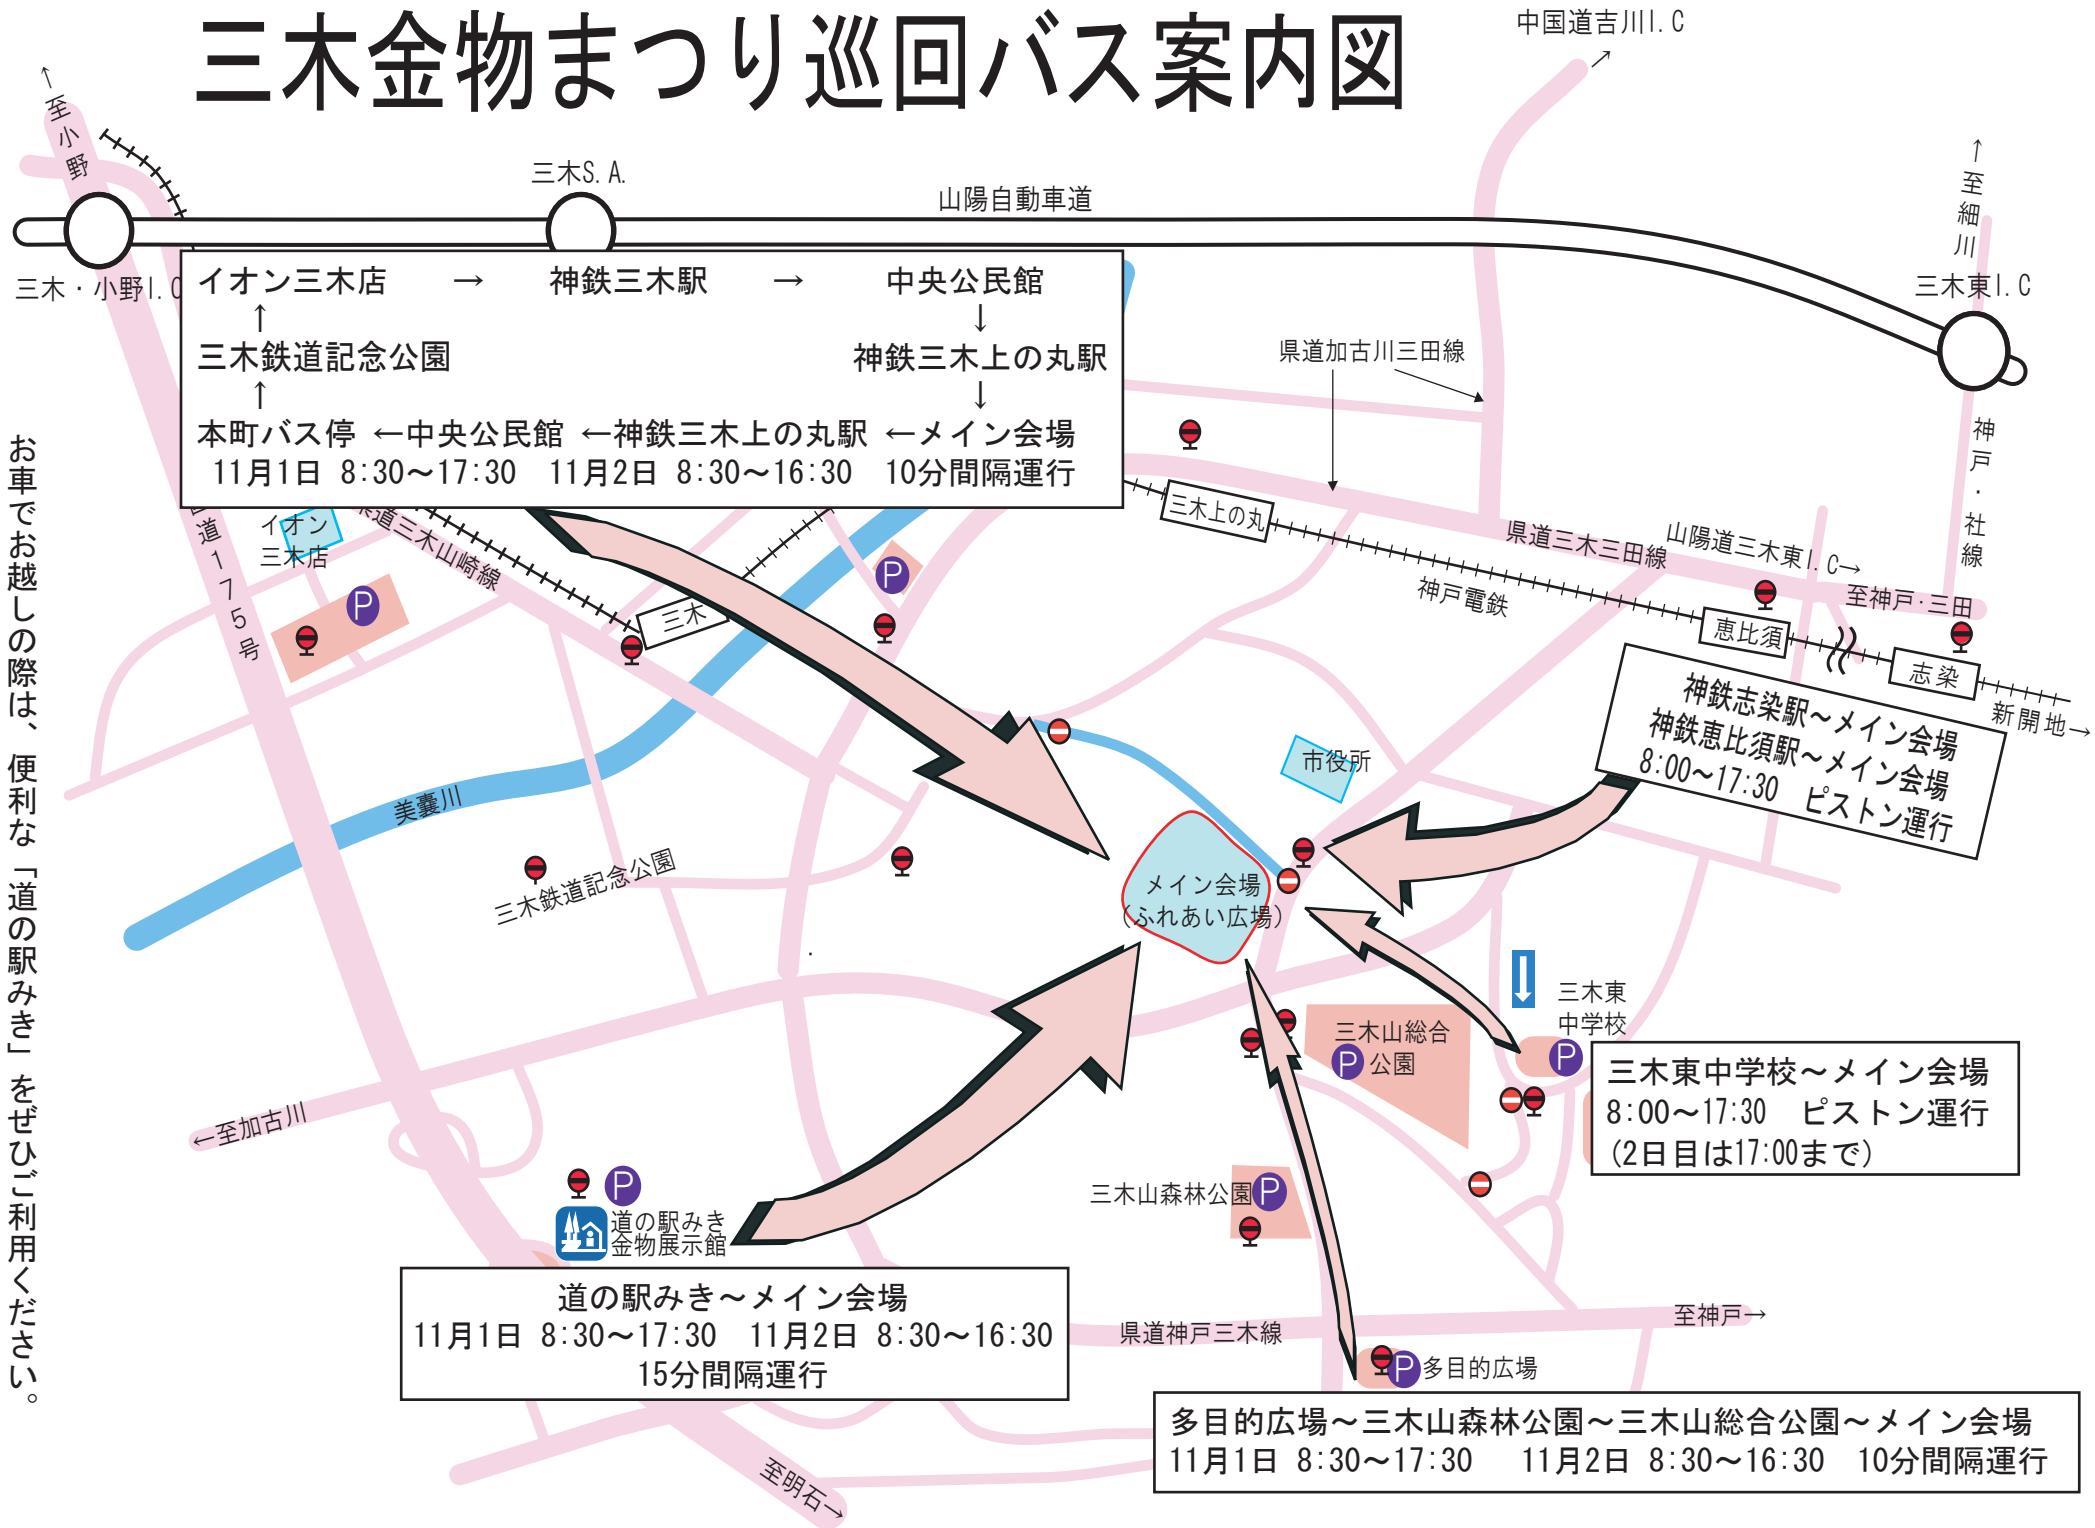

三木金物まつり巡回バス案内図

お車でお越しの際は、便利な「道の駅みき」をぜひご利用ください。